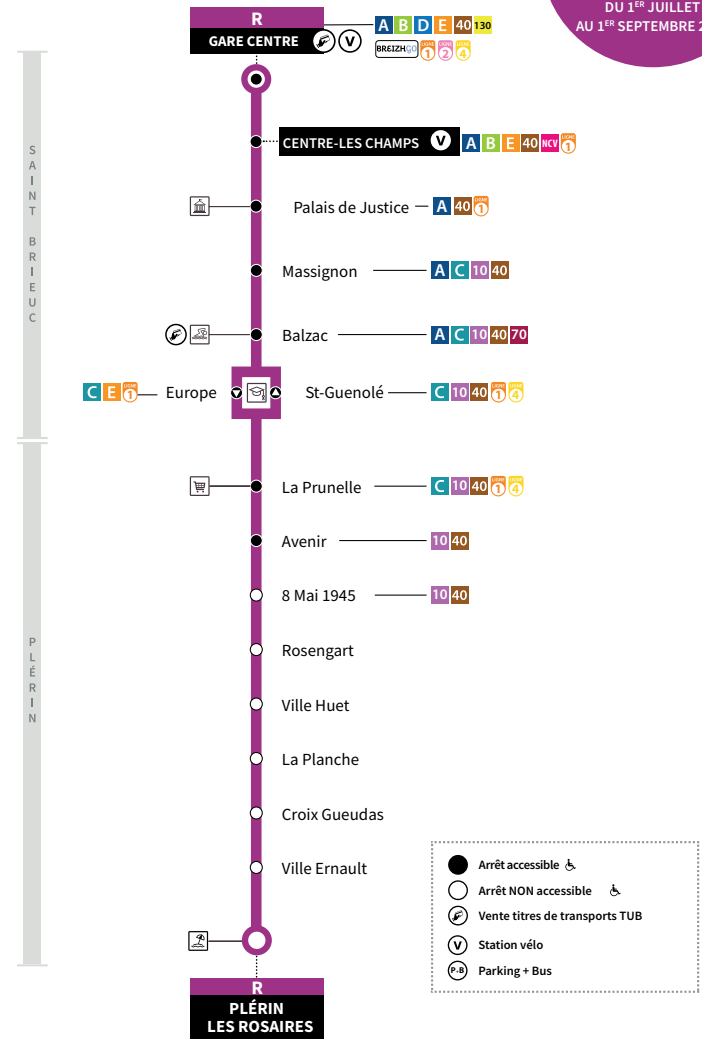

Arrêt accessible

HORAIRES ÉTÉ 2024

- Arrêt accessible
- Arrêt NON accessible
- 📄 Vente titres de transports TUB
- 🚲 Station vélo
- 🅇 Parking + Bus

HORAIRES EN TEMPS RÉELS, RECHERCHE D'ITINÉRAIRES, ALERTE INFO TRAFIC, ACHAT DE E-TICKET,...

ASTUCE TÉLÉCHARGEZ L'APPLI MOBILE TUB

DISPONIBLE SUR Google Play | Télécharger dans l'App Store

SCANNEZ-NOUS