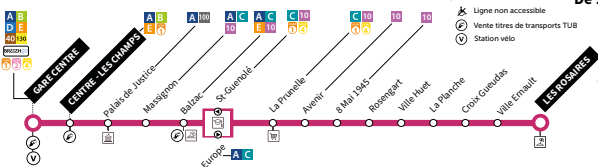

LA PLAGE DES ROSAIRES

Tout de suite avec la ligne **R**

Baie de
SAINT-BRIEUC
TOURISME

SAINT-BRIEUC - PLÉRIN - PLAGE DES ROSAIRES

Tous les week-ends de juin : les 4-5-6, 11-12, 18-19 et 25-26 juin 2022.

Et en continu du 2 juillet au 31 août 2022.

* De 11h30 à 19h25

Du lundi au dimanche - Été

R GARE CENTRE > CENTRE-LES CHAMPS > LA PRUNELLE > LES ROSAIRES

> Vers LES ROSAIRES

GARE CENTRE	11:30	12:00	12:30	13:00	13:30	14:00	14:30	15:00	15:30	16:00	16:30	17:00	17:30	18:00	18:30	19:00
CENTRE-LES CHAMPS	11:32	12:02	12:32	13:02	13:32	14:02	14:32	15:02	15:32	16:02	16:32	17:02	17:32	18:02	18:32	19:02
BALZAC	11:36	12:06	12:36	13:06	13:36	14:06	14:36	15:06	15:36	16:06	16:36	17:06	17:36	18:06	18:36	19:06
LA PRUNELLE	11:41	12:11	12:41	13:11	13:41	14:11	14:41	15:11	15:41	16:11	16:41	17:11	17:41	18:11	18:41	19:11
AVENIR	11:42	12:12	12:42	13:12	13:42	14:12	14:42	15:12	15:42	16:12	16:42	17:12	17:42	18:12	18:42	19:12
LA PLANCHE	11:46	12:16	12:46	13:16	13:46	14:16	14:46	15:16	15:46	16:16	16:46	17:16	17:46	18:16	18:46	19:16
LES ROSAIRES	11:51	12:21	12:51	13:21	13:51	14:21	14:51	15:21	15:51	16:21	16:51	17:21	17:51	18:21	18:51	19:21

R LES ROSAIRES > LA PRUNELLE > CENTRE-LES CHAMPS > GARE CENTRE

> Vers SAINT-BRIEUC

LES ROSAIRES	11:55	12:25	12:55	13:25	13:55	14:25	14:55	15:25	15:55	16:25	16:55	17:25	17:55	18:25	18:55	19:25
LA PLANCHE	11:59	12:29	12:59	13:29	13:59	14:29	14:59	15:29	15:59	16:29	16:59	17:29	17:59	18:29	18:59	19:29
AVENIR	12:03	12:33	13:03	13:33	14:03	14:33	15:03	15:33	16:03	16:33	17:03	17:33	18:03	18:33	19:03	19:33
LA PRUNELLE	12:05	12:35	13:05	13:35	14:05	14:35	15:05	15:35	16:05	16:35	17:05	17:35	18:05	18:35	19:05	19:35
BALZAC	12:09	12:39	13:09	13:39	14:09	14:39	15:09	15:39	16:09	16:39	17:09	17:39	18:09	18:39	19:09	19:39
CENTRE-LES CHAMPS	12:13	12:43	13:13	13:43	14:13	14:43	15:13	15:43	16:13	16:43	17:13	17:43	18:13	18:43	19:13	19:43
GARE CENTRE	12:16	12:46	13:16	13:46	14:16	14:46	15:16	15:46	16:16	16:46	17:16	17:46	18:16	18:46	19:16	19:46