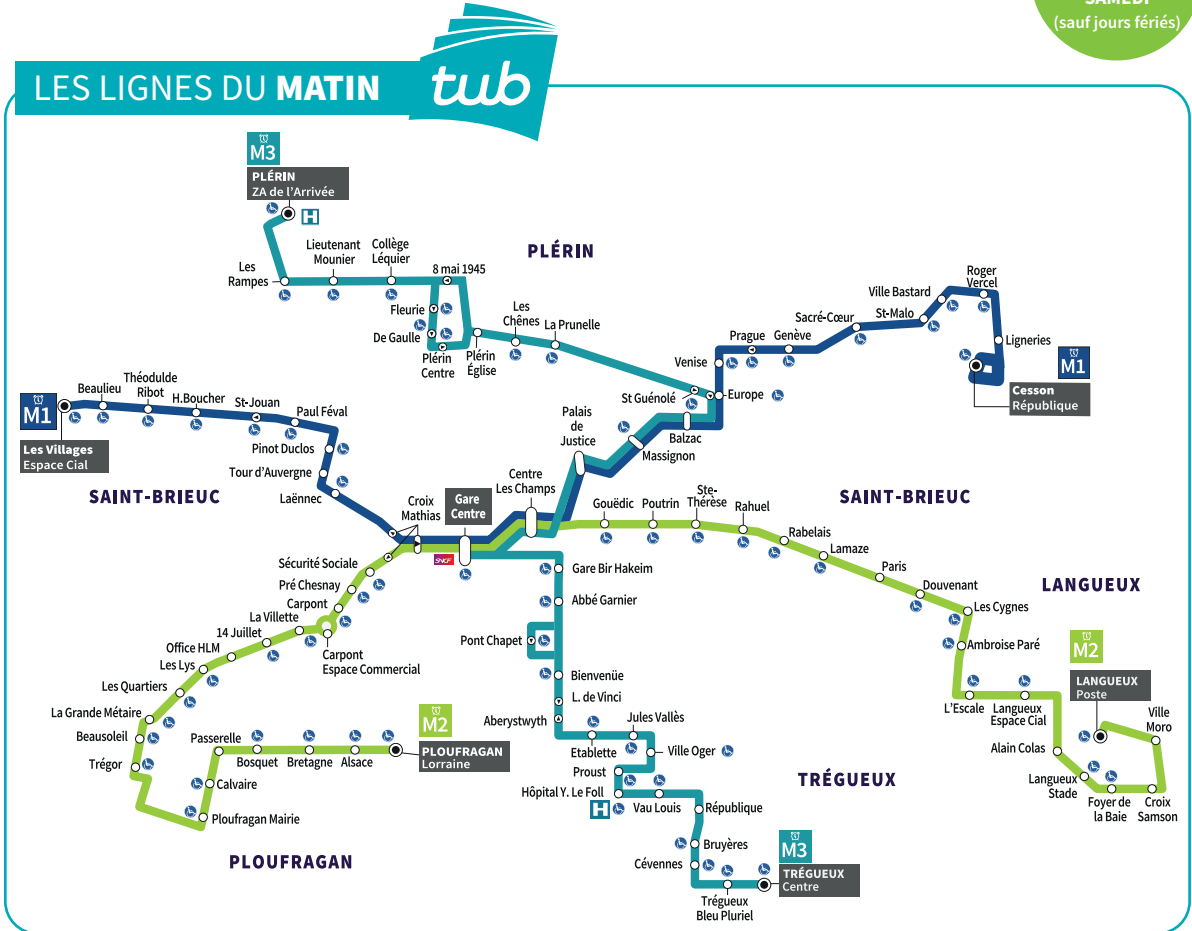

Horaires rentrée septembre 2023

**TOUTE L'ANNÉE DU LUNDI AU SAMEDI**

Certains horaires peuvent être modifiés. Pensez à consulter régulièrement les horaires de votre ligne sur [www.tub.bzh](http://www.tub.bzh).

**TOUTE L'ANNÉE DU LUNDI AU SAMEDI (sauf jours fériés)**

Vers **PLOUFRAGAN LORRAINE**

<b>LANGUEUX POSTE</b>	<b>05:08</b>
VILLE MORO	05:08
CROIX SAMSON	05:10
FOYER DE LA BAIE	05:11
<b>LANGUEUX STADE</b>	<b>05:12</b>
ALAIN COLAS	05:13
<b>LANGUEUX ESPACE CIAL</b>	<b>05:15</b>
L'ESCALE	05:15
AMBROISE PARÉ	05:16
LES CYGNES	05:16
DOUVENANT	05:17
PARIS	05:18
LAMAZE	05:19
RABELAIS	05:20
RAHUEL	05:20
STE-THERÈSE	05:21
POUTRIN	05:22
GOUËDIC	05:23
<b>CENTRE-LES CHAMPS</b>	<b>05:25</b>
<b>GARE CENTRE</b>	<b>05:30</b>
CROIX MATHIAS	05:31
SÉCURITÉ SOCIALE	05:32
PRÉ CHESNAY	05:33
CARPONT	05:33
<b>CARPONT ESPACE CIAL</b>	<b>05:35</b>
LA VILLETTE	05:36
14-JUILLET	05:37
OFFICE HLM	05:38
LES LYS	05:38
LES QUARTIERS	05:39
LA GRANDE MÉTAIRIE	05:41
BEAUSOLEIL	05:41
TRÉGOR	05:42
<b>PLOUFRAGAN MAIRIE</b>	<b>05:44</b>
CALVAIRE	05:44
PASSERELLE	05:45
BOSQUET	05:46
BRETAGNE	05:46
ALSACE	05:47
<b>PLOUFRAGAN LORRAINE</b>	<b>05:48</b>

Vers **LANGUEUX POSTE**

<b>PLOUFRAGAN LORRAINE</b>	<b>05:08</b>
ALSACE	05:09
BRETAGNE	05:09
BOSQUET	05:10
PASSERELLE	05:11
CALVAIRE	05:12
<b>PLOUFRAGAN MAIRIE</b>	<b>05:13</b>
TRÉGOR	05:14
BEAUSOLEIL	05:15
LA GRANDE MÉTAIRIE	05:16
LES QUARTIERS	05:17
LES LYS	05:18
OFFICE HLM	05:19
15-JUIL	05:19
LA VILLETTE	05:20
<b>CARPONT ESPACE CIAL</b>	<b>05:21</b>
CARPONT	05:22
PRÉ CHESNAY	05:23
SÉCURITÉ SOCIALE	05:24
CROIX MATHIAS	05:25
<b>GARE CENTRE</b>	<b>05:30</b>
<b>CENTRE-LES CHAMPS</b>	<b>05:32</b>
GOUËDIC	05:33
POUTRIN	05:34
STE-THERÈSE	05:34
RAHUEL	05:35
RABELAIS	05:36
LAMAZE	05:36
PARIS	05:37
DOUVENANT	05:39
LES CYGNES	05:39
AMBROISE PARÉ	05:39
L'ESCALE	05:40
<b>PLOUFRAGAN MAIRIE</b>	<b>05:41</b>
ALAIN COLAS	05:42
<b>LANGUEUX STADE</b>	<b>05:44</b>
FOYER DE LA BAIE	05:44
CROIX SAMSON	05:45
VILLE MORO	05:46
<b>LANGUEUX POSTE</b>	<b>05:48</b>