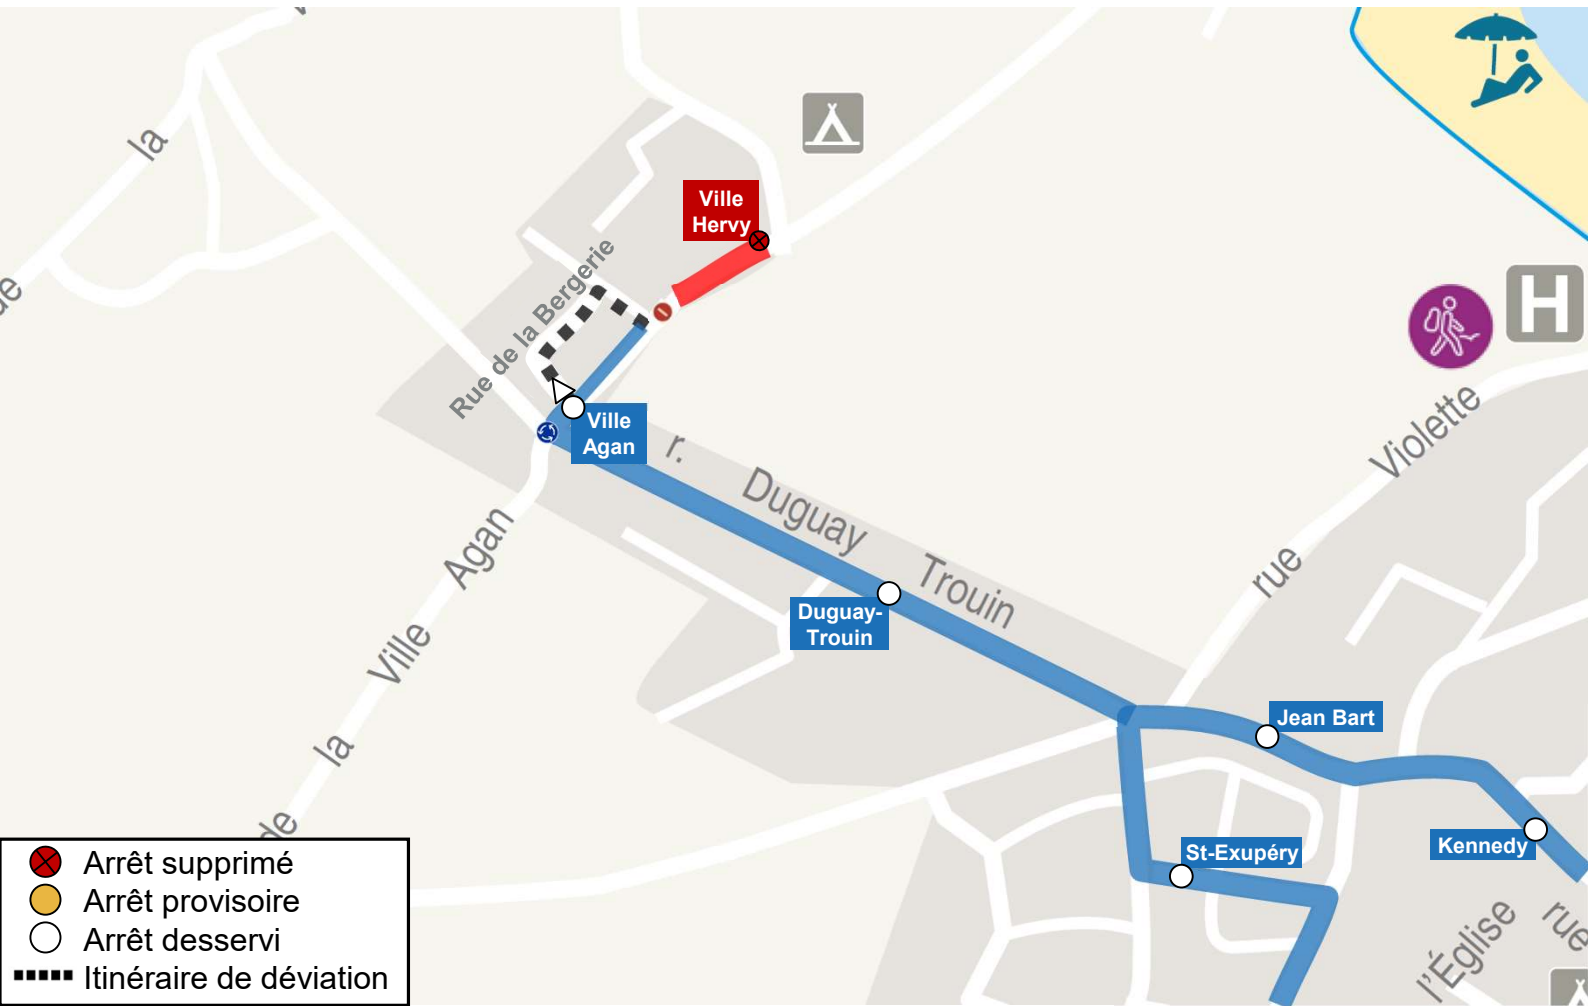

# DÉVIATION

Lundi

**13**

**Mai**

08h00

Vendredi

**31**

**Mai**

20h00

**Arrêt non desservi : Ville Hervy**