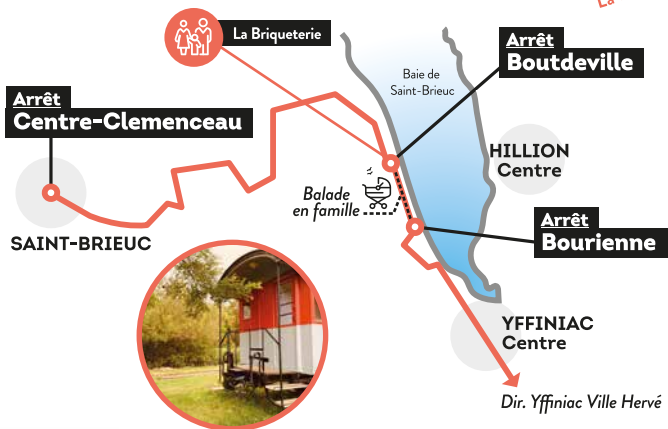

# la briqueterie

TOUT DE SUITE AVEC LA LIGNE

30

SAINT-BRIEUC CENTRE- LANGUEUX-LES-GRÈVES

Port du masque  
**obligatoire**  
et gestes barrières  
à respecter

\*d'infos mode d'emploi  
Covid-19 sur tub.bzh

**RESTONS MOBILISÉS !**

#FLÂNERIE  
LA BRIQUETERIE

PASS  **4€**  
tribu Jusqu'à 4 pers.  
Aller / Retour

e-ticket  
UNITÉ **1,20€**

Ticket  
JOURNÉE **3€**

tub

www.tub.bzh

Tub St Briec

tub-stbriec

SAINT  
BRIEUC  
ARMOR  
AGGLOMÉRATION

# la briqueterie

TOUT DE SUITE  
AVEC LA LIGNE

30

La Briqueterie

Horaires - Plans - Itinéraires sur [www.tub.bzh](http://www.tub.bzh)  
ou sur l'appli mobile TUB

TÉLÉCHARGEZ VOTRE APPLI

Vente à bord  
des bus  
suspendue  
Pensez au titre  
« 10 voyages »  
+ malin  
pour voyager !