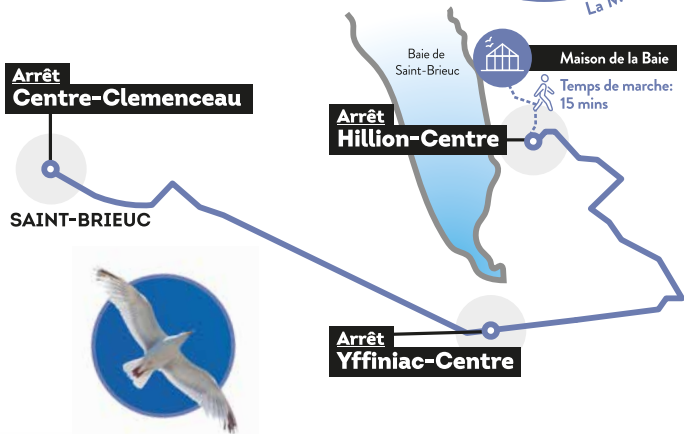

la maison DE LA BAIE

TOUT DE SUITE AVEC LA LIGNE 20

SAINT-BRIEUC - HILLION

Port du masque
obligatoire
et gestes barrières
à respecter

*d'infos mode d'emploi
Covid-19 sur tub.bzh

RESTONS MOBILISÉS !

**#DÉCOUVRONS
HILLION**

PASS tribu 4€
Jusqu'à 4 pers.
Aller / Retour

e-ticket
UNITÉ 1,20€

Ticket JOURNÉE 3€

tub

www.tub.bzh

Tub St Briec

tub-stbriec

**SAINT
BRIEUC
ARMOR**
AGGLOMÉRATION

la maison DE LA BAIE

TOUT DE SUITE
AVEC LA LIGNE **20**

Horaires - Plans - Itinéraires sur www.tub.bzh
ou sur l'appli mobile TUB

TÉLÉCHARGEZ VOTRE APPLI

Vente à bord
des bus
suspendue
Pensez au titre
« 10 voyages »
+ malin
pour voyager !