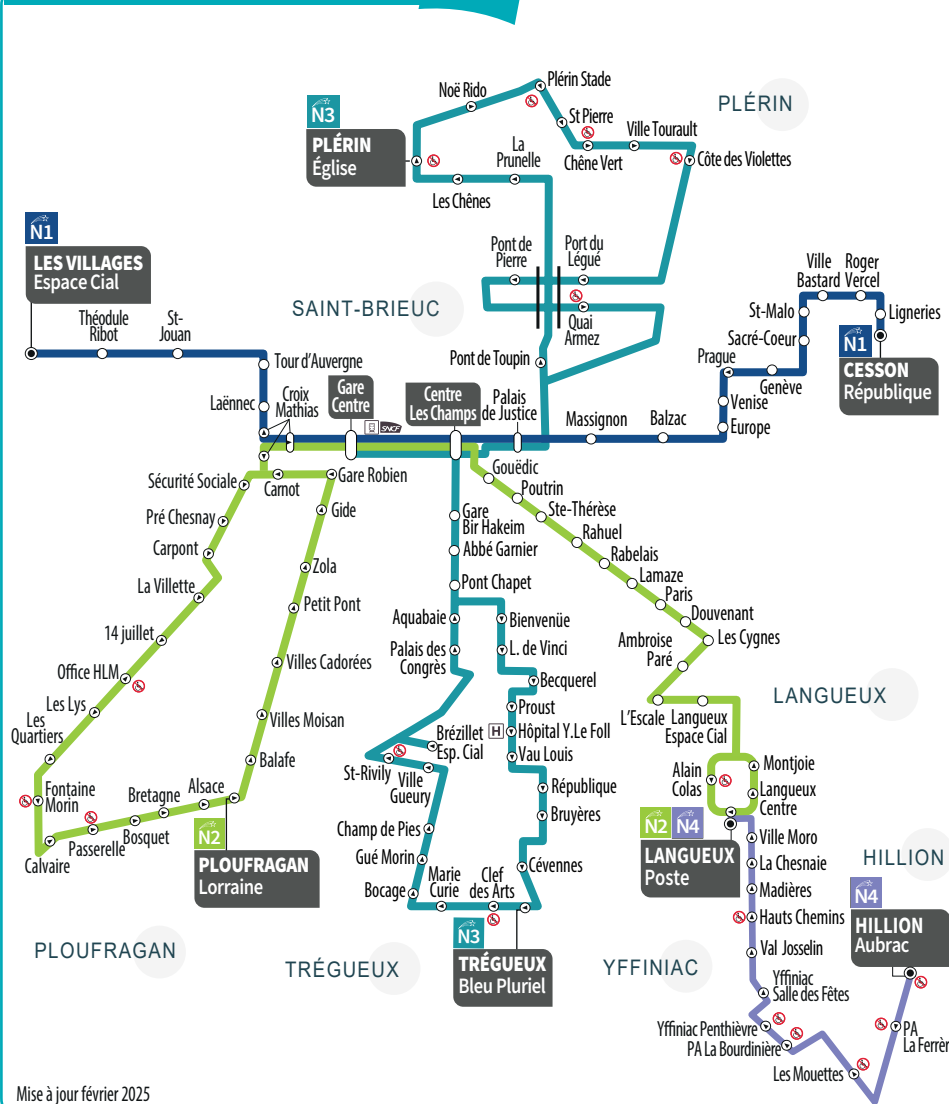

V+S : circule uniquement le Vendredi et le Samedi

	V+S	V+S	V+S	V+S
LES VILLAGES ESPACE CIAL	--:--	20:46	21:21	21:56
THÉODULE RIBOT	--:--	20:47	21:22	21:57
ST-JOUAN	--:--	20:48	21:23	21:58
TOUR D'AUVERGNE	--:--	20:50	21:25	22:00
LAËNNEC	--:--	20:52	21:27	22:02
CROIX MATHIAS	--:--	20:53	21:28	22:03
GARE CENTRE	20:30	21:05	21:40	22:30
CENTRE-LES CHAMPS	20:32	21:07	21:42	22:32
PALAIS DE JUSTICE	20:33	21:08	21:43	22:33
MASSIGNON	20:34	21:09	21:44	22:34
BALZAC	20:36	21:11	21:46	22:36
EUROPE	20:37	21:12	21:47	22:37
VENISE	20:37	21:12	21:47	22:37
GENÈVE	20:38	21:13	21:48	22:38
SACRÉ-COEUR	20:40	21:15	21:50	22:40
ST-MALO	20:40	21:15	21:50	22:40
VILLE BASTARD	20:41	21:16	21:51	22:41
ROGER VERCEL	20:42	21:17	21:52	22:42
LIGNERIES	20:43	21:18	21:53	22:43
CESSON RÉPUBLIQUE	20:44	21:19	21:54	22:44

V+S : circule uniquement le Vendredi et le Samedi

LES LIGNES DU NOCTUB

HORAIRES EN TEMPS RÉELS, RECHERCHE D'ITINÉRAIRES, ALERTE INFO TRAFIC, ACHAT DE E-TICKET,...

ASTUCE

TÉLÉCHARGEZ L'APPLI MOBILE TUB

DISPONIBLE SUR Google Play et l'App Store