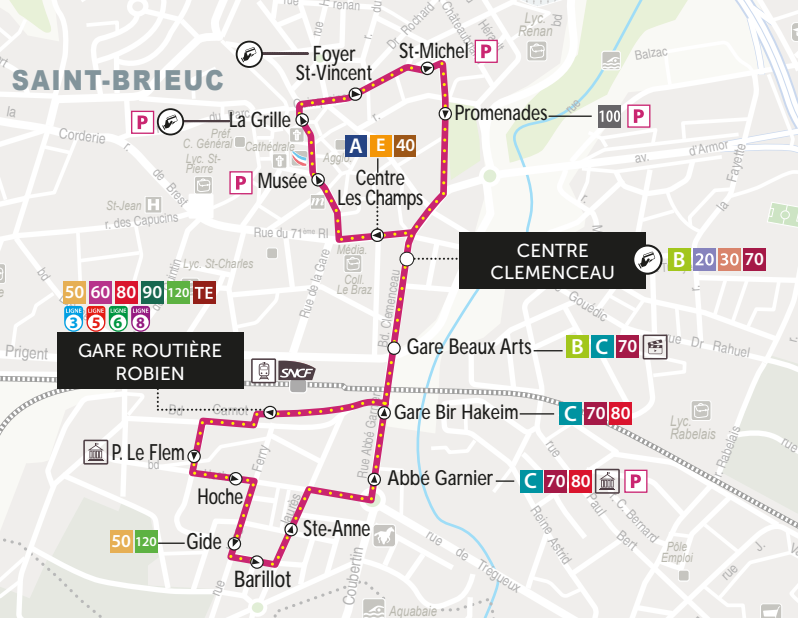

SAINT-BRIEUC

50 60 80 90 120 TE
LIGNE 3 LIGNE 5 LIGNE 6 LIGNE 8

**GARE ROUTIÈRE
ROBIEN**

**CENTRE
CLEMENCEAU**

B 20 30 70

**GARE ROUTIÈRE
ROBIEN**

Gare Beaux Arts — B C 70

Gare Bir Hakeim — C 70 80

Promenades — 100 P

Centre
Les Champs

Musée P

La Grille P

**CENTRE
CLEMENCEAU**

B 20 30 70

Gare Beaux Arts

B C 70

Gare Bir Hakeim

C 70 80

Abbé Garnier

C 70 80 P

50 120 — Gide

Hoche

Ste-Anne

Barillot

P. Le Flem

Foyer
St-Vincent

St-Michel P

Promenades — 100 P

Centre
Les Champs

Musée P

La Grille P

**CENTRE
CLEMENCEAU**