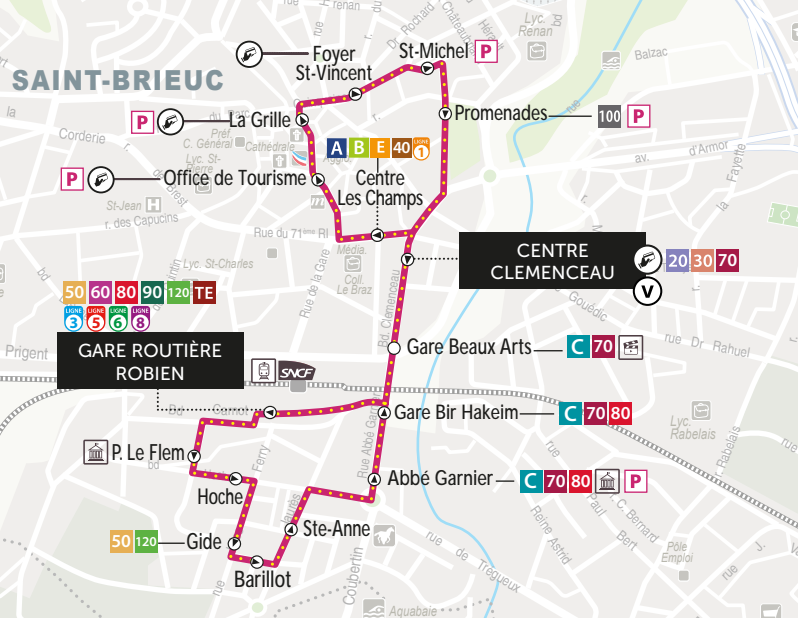

# SAINT-BRIEUC

50	60	80	90	120	TE
LIGNE 3	LIGNE 5	LIGNE 6	LIGNE 8		

**GARE ROUTIÈRE ROBIEU**

A	B	E	40	1
---	---	---	----	---

**CENTRE CLEMENCEAU**

20	30	70
----	----	----

C	70	
---	----	--

C	70	80
---	----	----