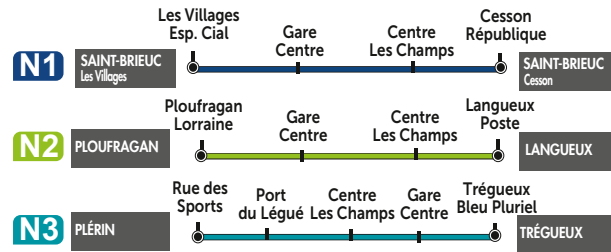

# Les lignes de soirée NoctUB

**LEGENDE**

- Ligne régulière
- Arrêt dans les deux sens
- Arrêt dans un seul sens
- Terminus des lignes
- ♿ Arrêt accessible PMR
- 🚲 Stations Vélos
- ⋯ Limite de commune
- 🎓 Université et École Supérieure
- 🏥 Lycée et collège
- 🏥 Hôpital et clinique
- 🗳️ Mairie
- 📮 La Poste
- 🏪 Centre commercial
- ⛪ Église
- 🏊 Équipements sportifs
- 🏨 Hôtels
- 🛖 Placine
- 🛷 Patinoire
- 🎪 Autre équipement
- 🎪 Spectacles, concerts...