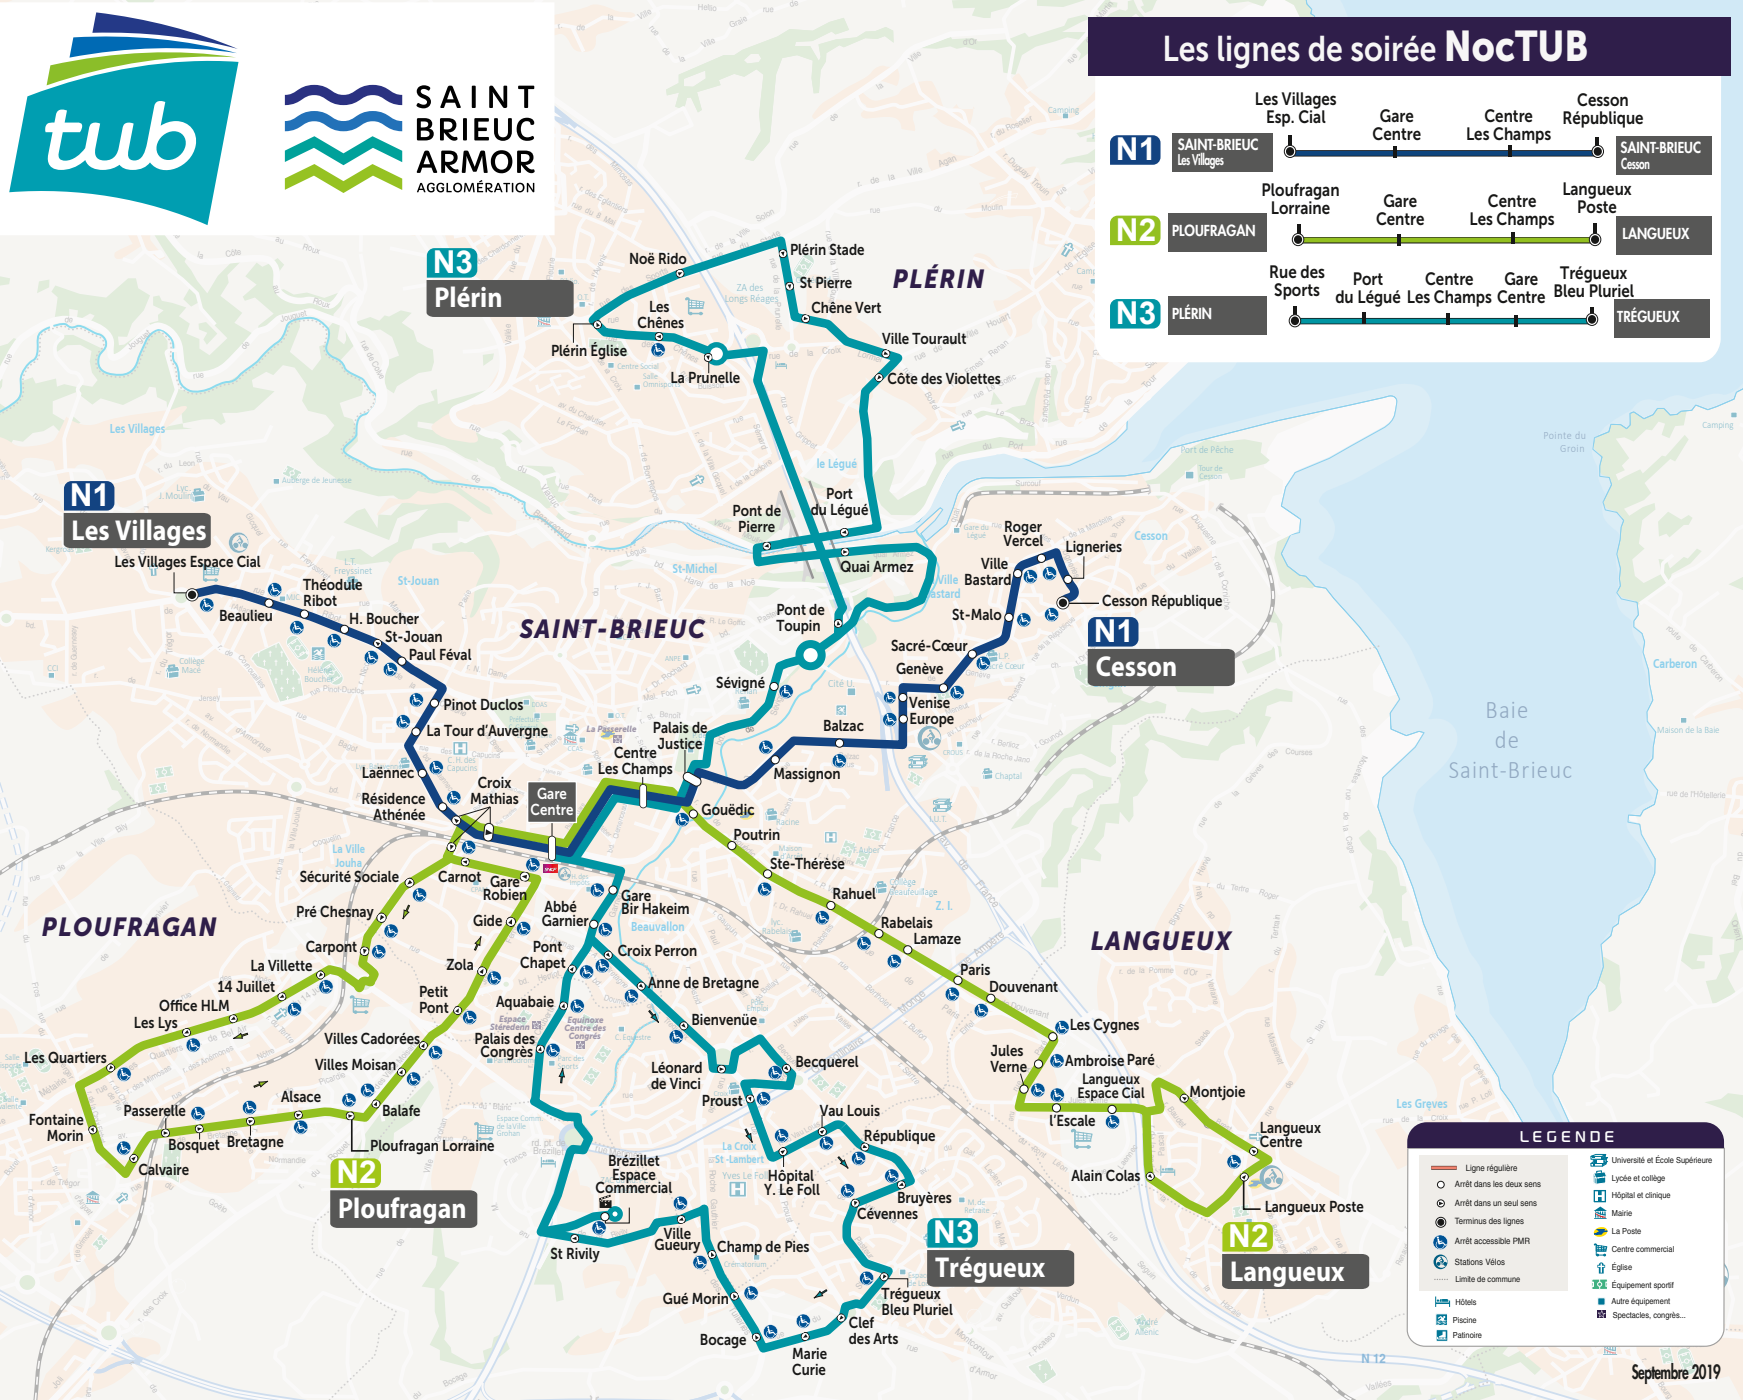

# Les lignes de soirée NoctUB

**LEGENDE**

- Ligne régulière
- Arrêt dans les deux sens
- Arrêt dans un seul sens
- Terminus des lignes
- ♿ Arrêt accessible PMR
- 🚲 Stations Vélos
- ⋯ Limite de commune
- 🎓 Université et École Supérieure
- 🏥 Lycée et collège
- 🏥 Hôpital et clinique
- 🗳️ Mairie
- 📮 La Poste
- 🏪 Centre commercial
- ⛪ Église
- 🏊 Équipements sportifs
- 🏨 Hôtels
- 🛖 Placine
- 🛷 Patinoire
- 🎪 Autre équipement
- 🎪 Spectacles, concerts...