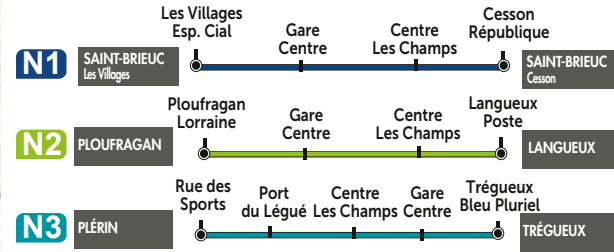

SAINT-BRIEUC ARMOR
AGGLOMÉRATION

Les lignes de soirée NoctUB

LEGENDE

- Ligne régulière
- Arrêt dans les deux sens
- Arrêt dans un seul sens
- Terminus des lignes
- ♿ Arrêt accessible PMR
- 🚲 Stations Vélos
- ⋯ Limite de commune
- 🎓 Université et École Supérieure
- 🏥 Lycée et collège
- 🏥 Hôpital et clinique
- 🗳️ Mairie
- 📮 La Poste
- 🏪 Centre commercial
- ⛪ Église
- 🏋️ Équipement sportif
- 🏨 Hôtels
- 🛖 Placine
- 🏂 Patinoire
- 🎪 Autre équipement
- 🎪 Spectacles, concerts...