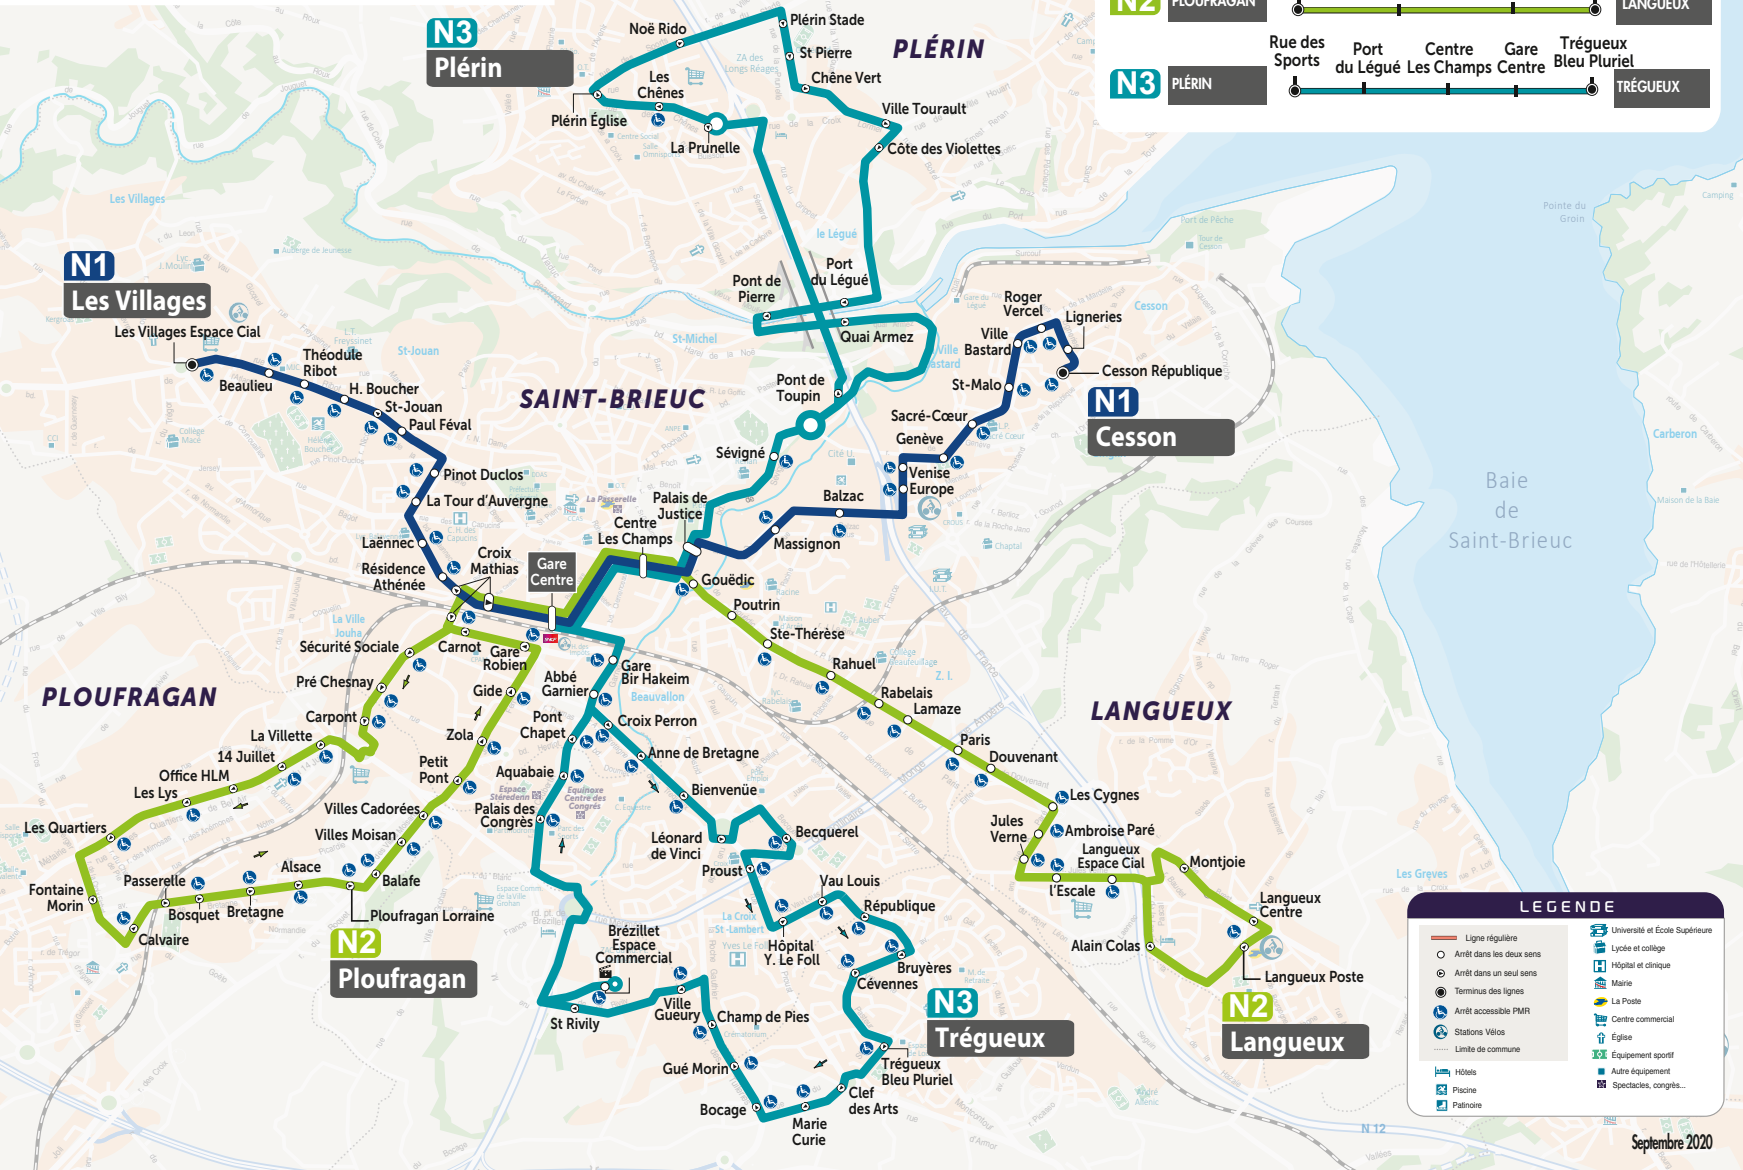

SAINT-BRIEUC ARMOR
AGGLOMÉRATION

Les lignes de soirée NoctUB

LEGENDE

- Ligne régulière
- Arrêt dans les deux sens
- Arrêt dans un seul sens
- Terminus des lignes
- ♿ Arrêt accessible PMR
- 🚲 Stations Vélos
- ⋯ Limite de commune
- 🎓 Université et École Supérieure
- 🏥 Lycée et collège
- 🏥 Hôpital et clinique
- 🗳️ Mairie
- 📮 La Poste
- 🏪 Centre commercial
- ⛪ Église
- 🏋️ Équipement sportif
- 🏨 Hôtels
- 🛖 Placine
- 🏂 Patinoire
- 🎪 Autre équipement
- 🎪 Spectacles, concerts...