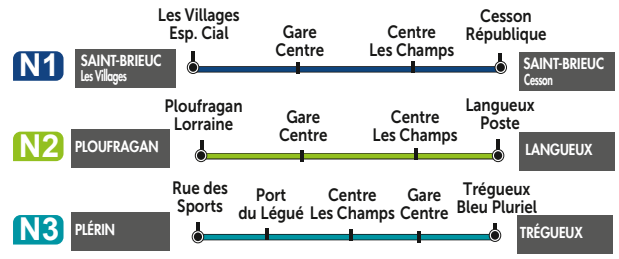

Les lignes de soirée NoctUB

LEGENDE

Ligne régulière	Université et École Supérieure
Arrêt dans les deux sens	Lycée et collège
Arrêt dans un seul sens	Hôpital et clinique
Terminus des lignes	Mairie
Arrêt accessible PMR	La Poste
Stations Vélos	Centre commercial
Limite de commune	Église
Hôtels	Équipement sportif
Piscine	Autre équipement
Patinoire	Spectacles, concerts...