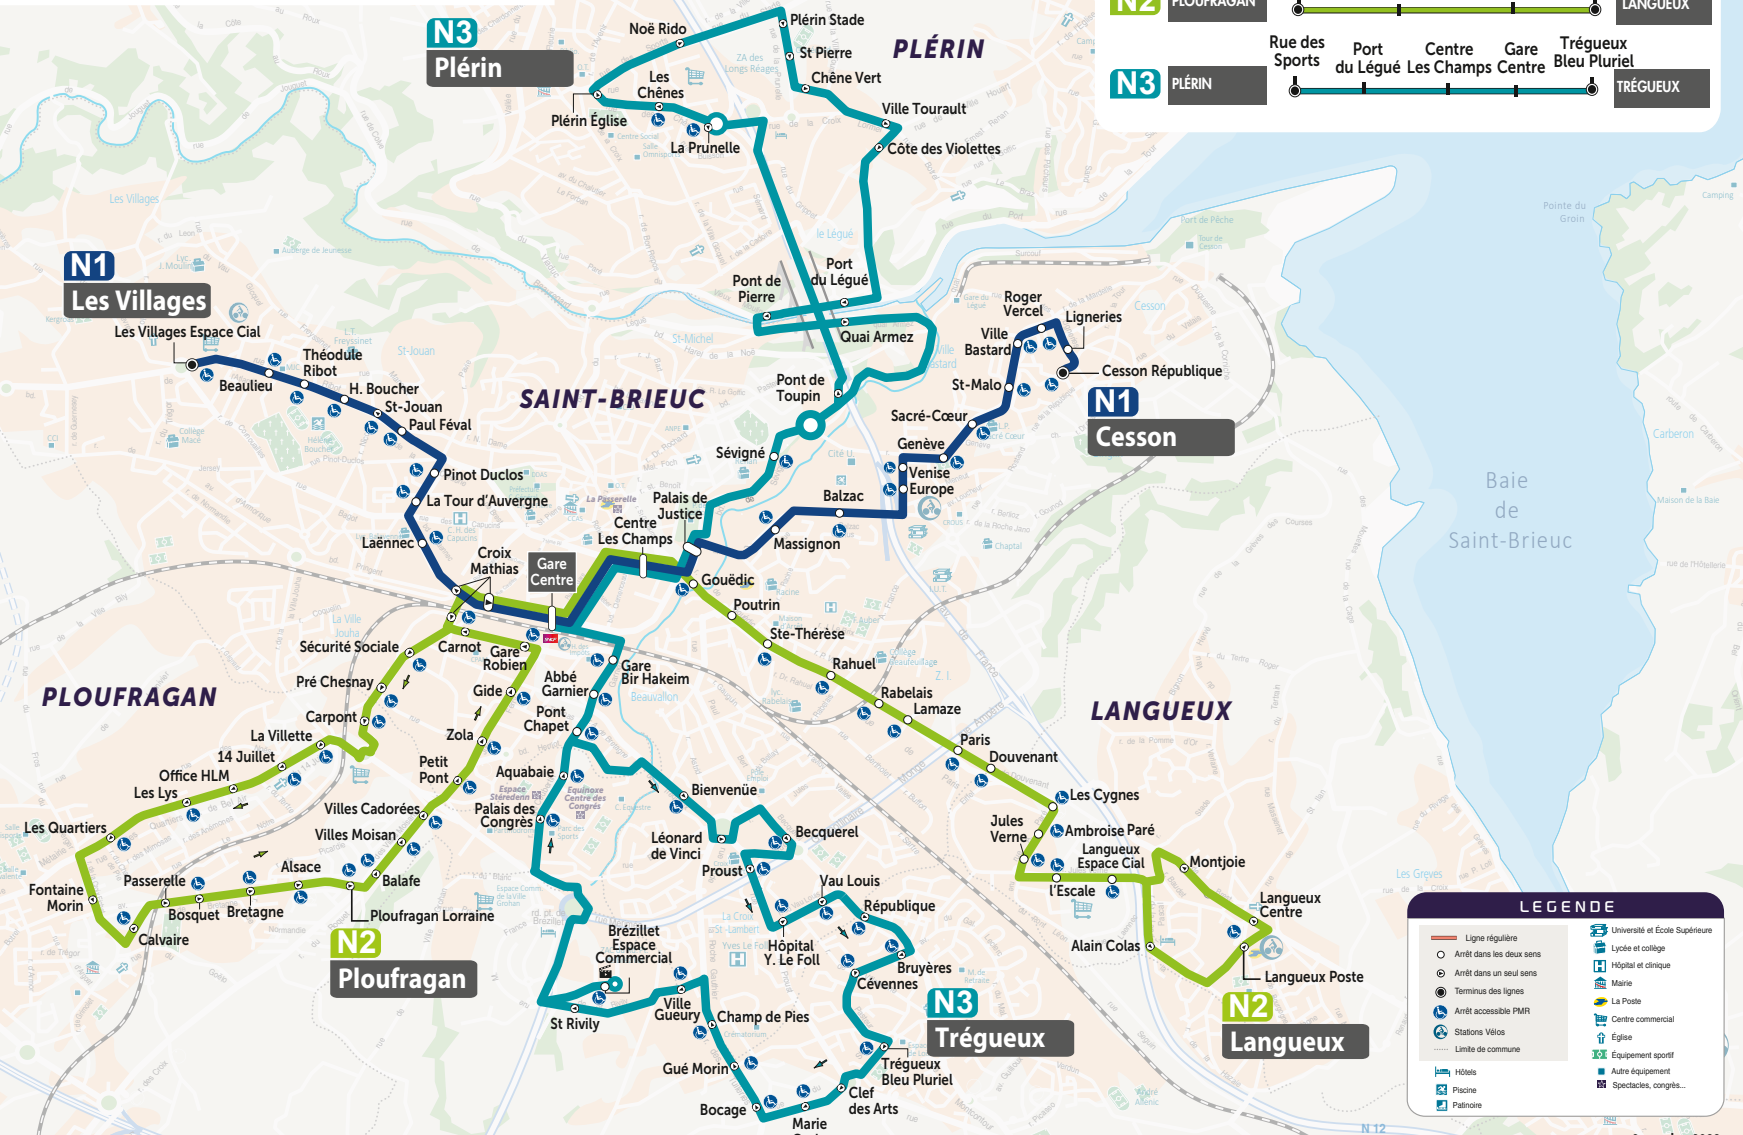

Les lignes de soirée NoctUB

LEGENDE

Ligne régulière	Université et École Supérieure
Arrêt dans les deux sens	Lycée et collège
Arrêt dans un seul sens	Hôpital et clinique
Terminus des lignes	Mairie
Arrêt accessible PMR	La Poste
Stations Vélos	Centre commercial
Limite de commune	Église
Hôtels	Équipement sportif
Piscine	Autre équipement
Patinoire	Spectacles, concerts...