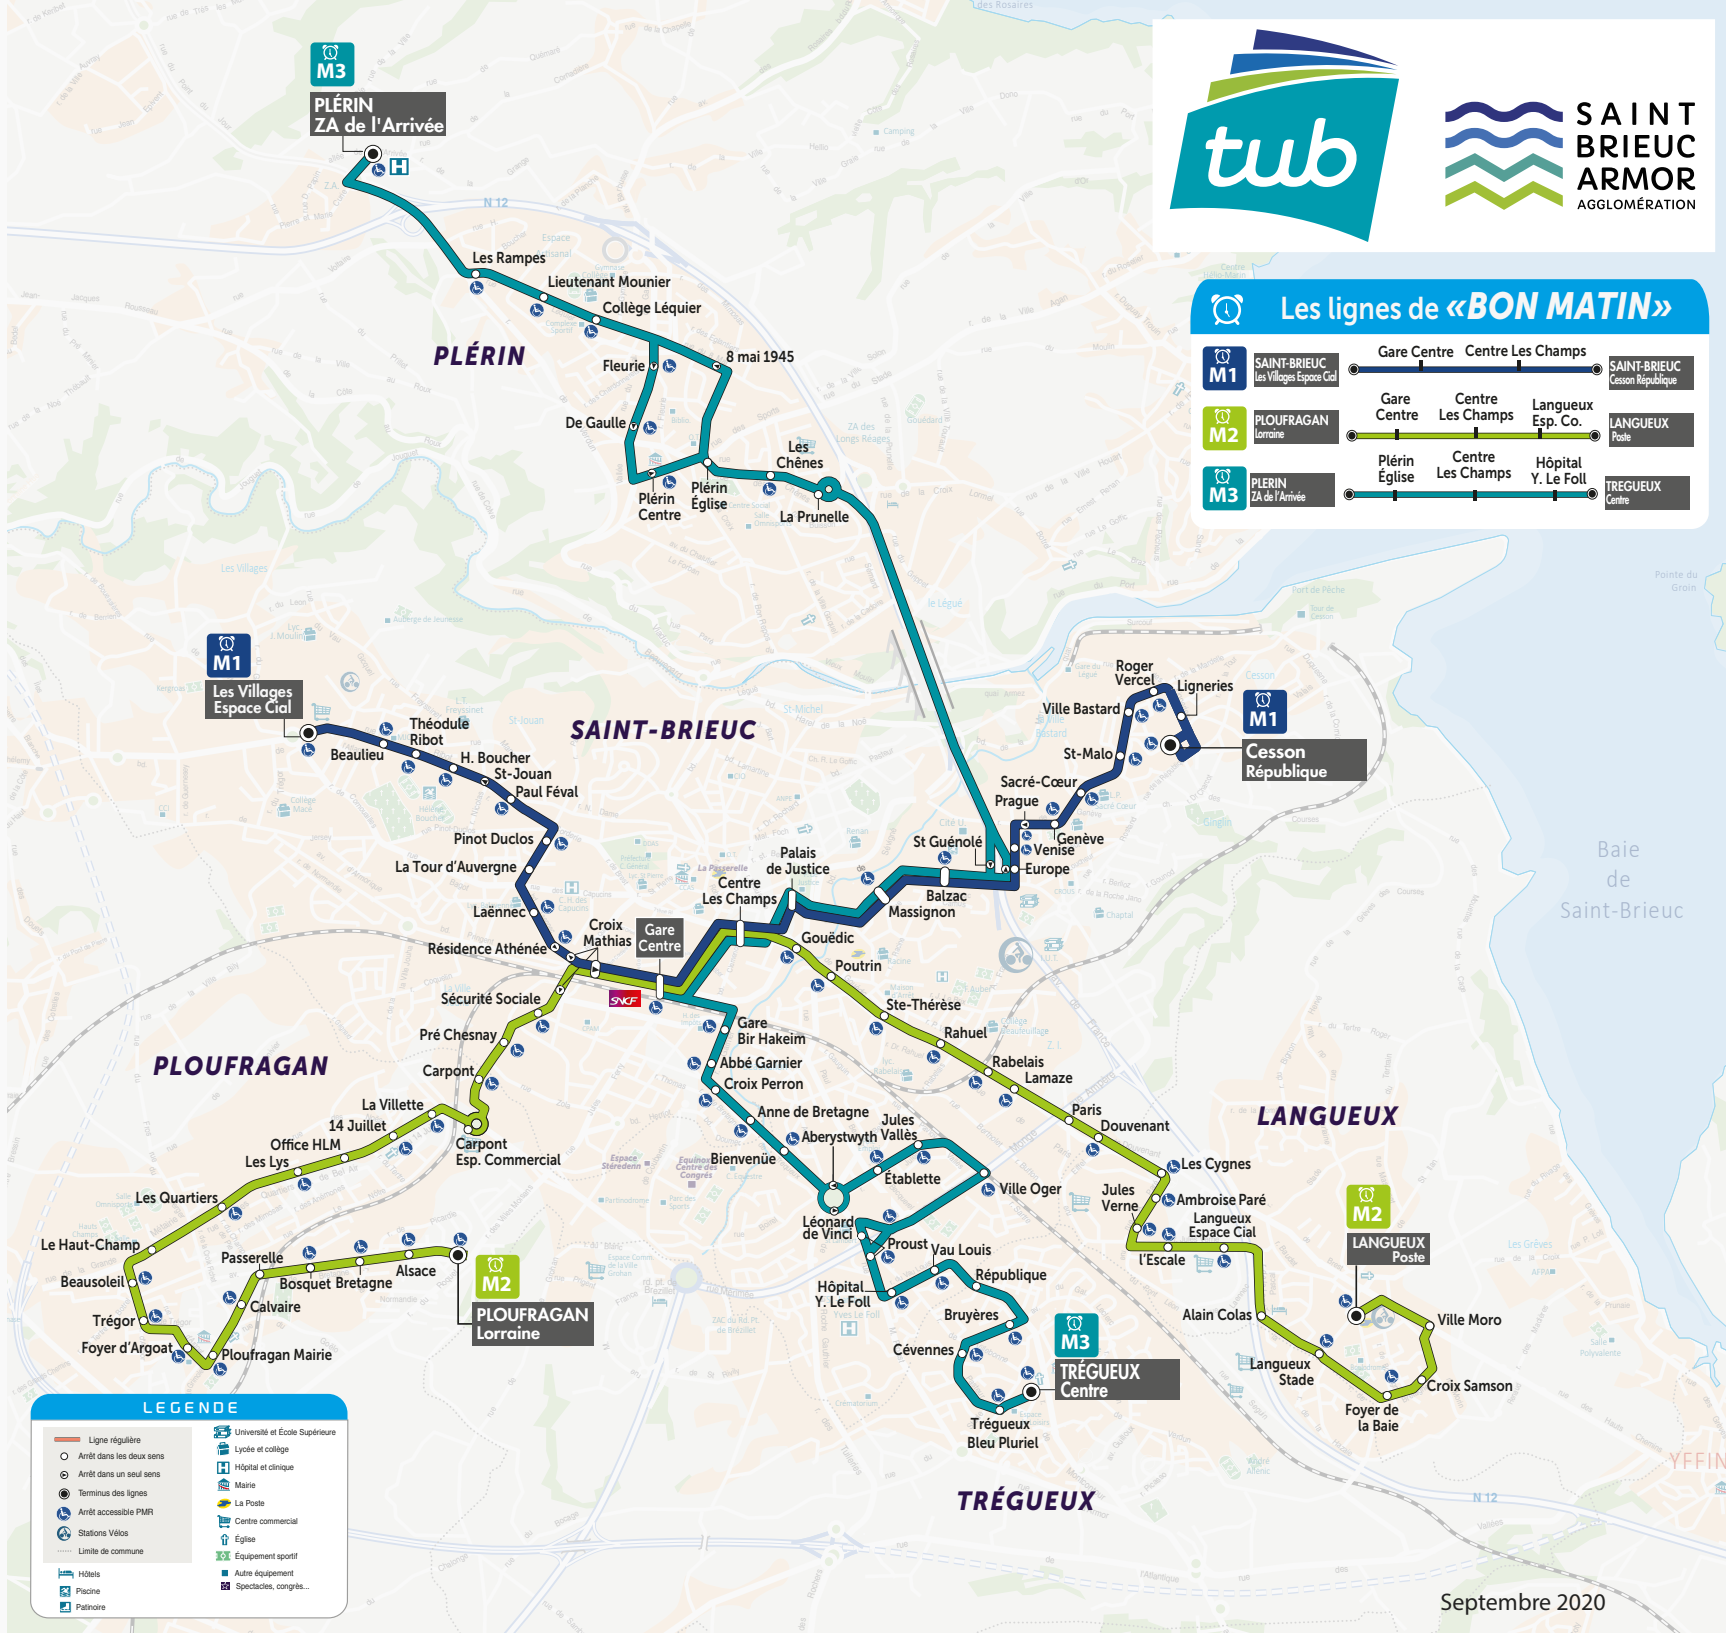

**SAINT BRIEUC ARMOR**  
AGGLOMÉRATION

#### LEGENDE

Ligne régulière	Université et Ecole Supérieure
Arrêt dans les deux sens	Lycée et collège
Arrêt dans un seul sens	Hôpital et clinique
Terminus des lignes	Mairie
Arrêt accessible PMR	La Poste
Stations Vélos	Centre commercial
Limite de commune	Eglise
Hôtels	Equipement sportif
Piscine	Autre équipement
Patinoire	Spectacles, congrès,