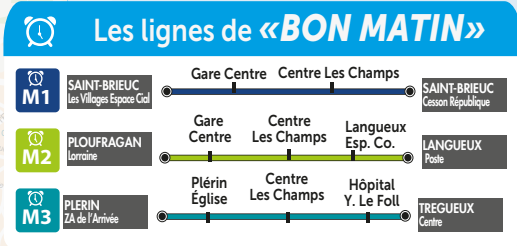

**SAINT BRIEUC ARMOR**  
AGGLOMÉRATION

#### LEGENDE

Ligne régulière	Université et Ecole Supérieure
Arrêt dans les deux sens	Lycée et collège
Arrêt dans un seul sens	Hôpital et clinique
Terminus des lignes	Mairie
Arrêt accessible PMR	La Poste
Stations Vélos	Centre commercial
Limite de commune	Eglise
Hôtels	Equipement sportif
Piscine	Autre équipement
Patinoire	Spectacles, congrès,