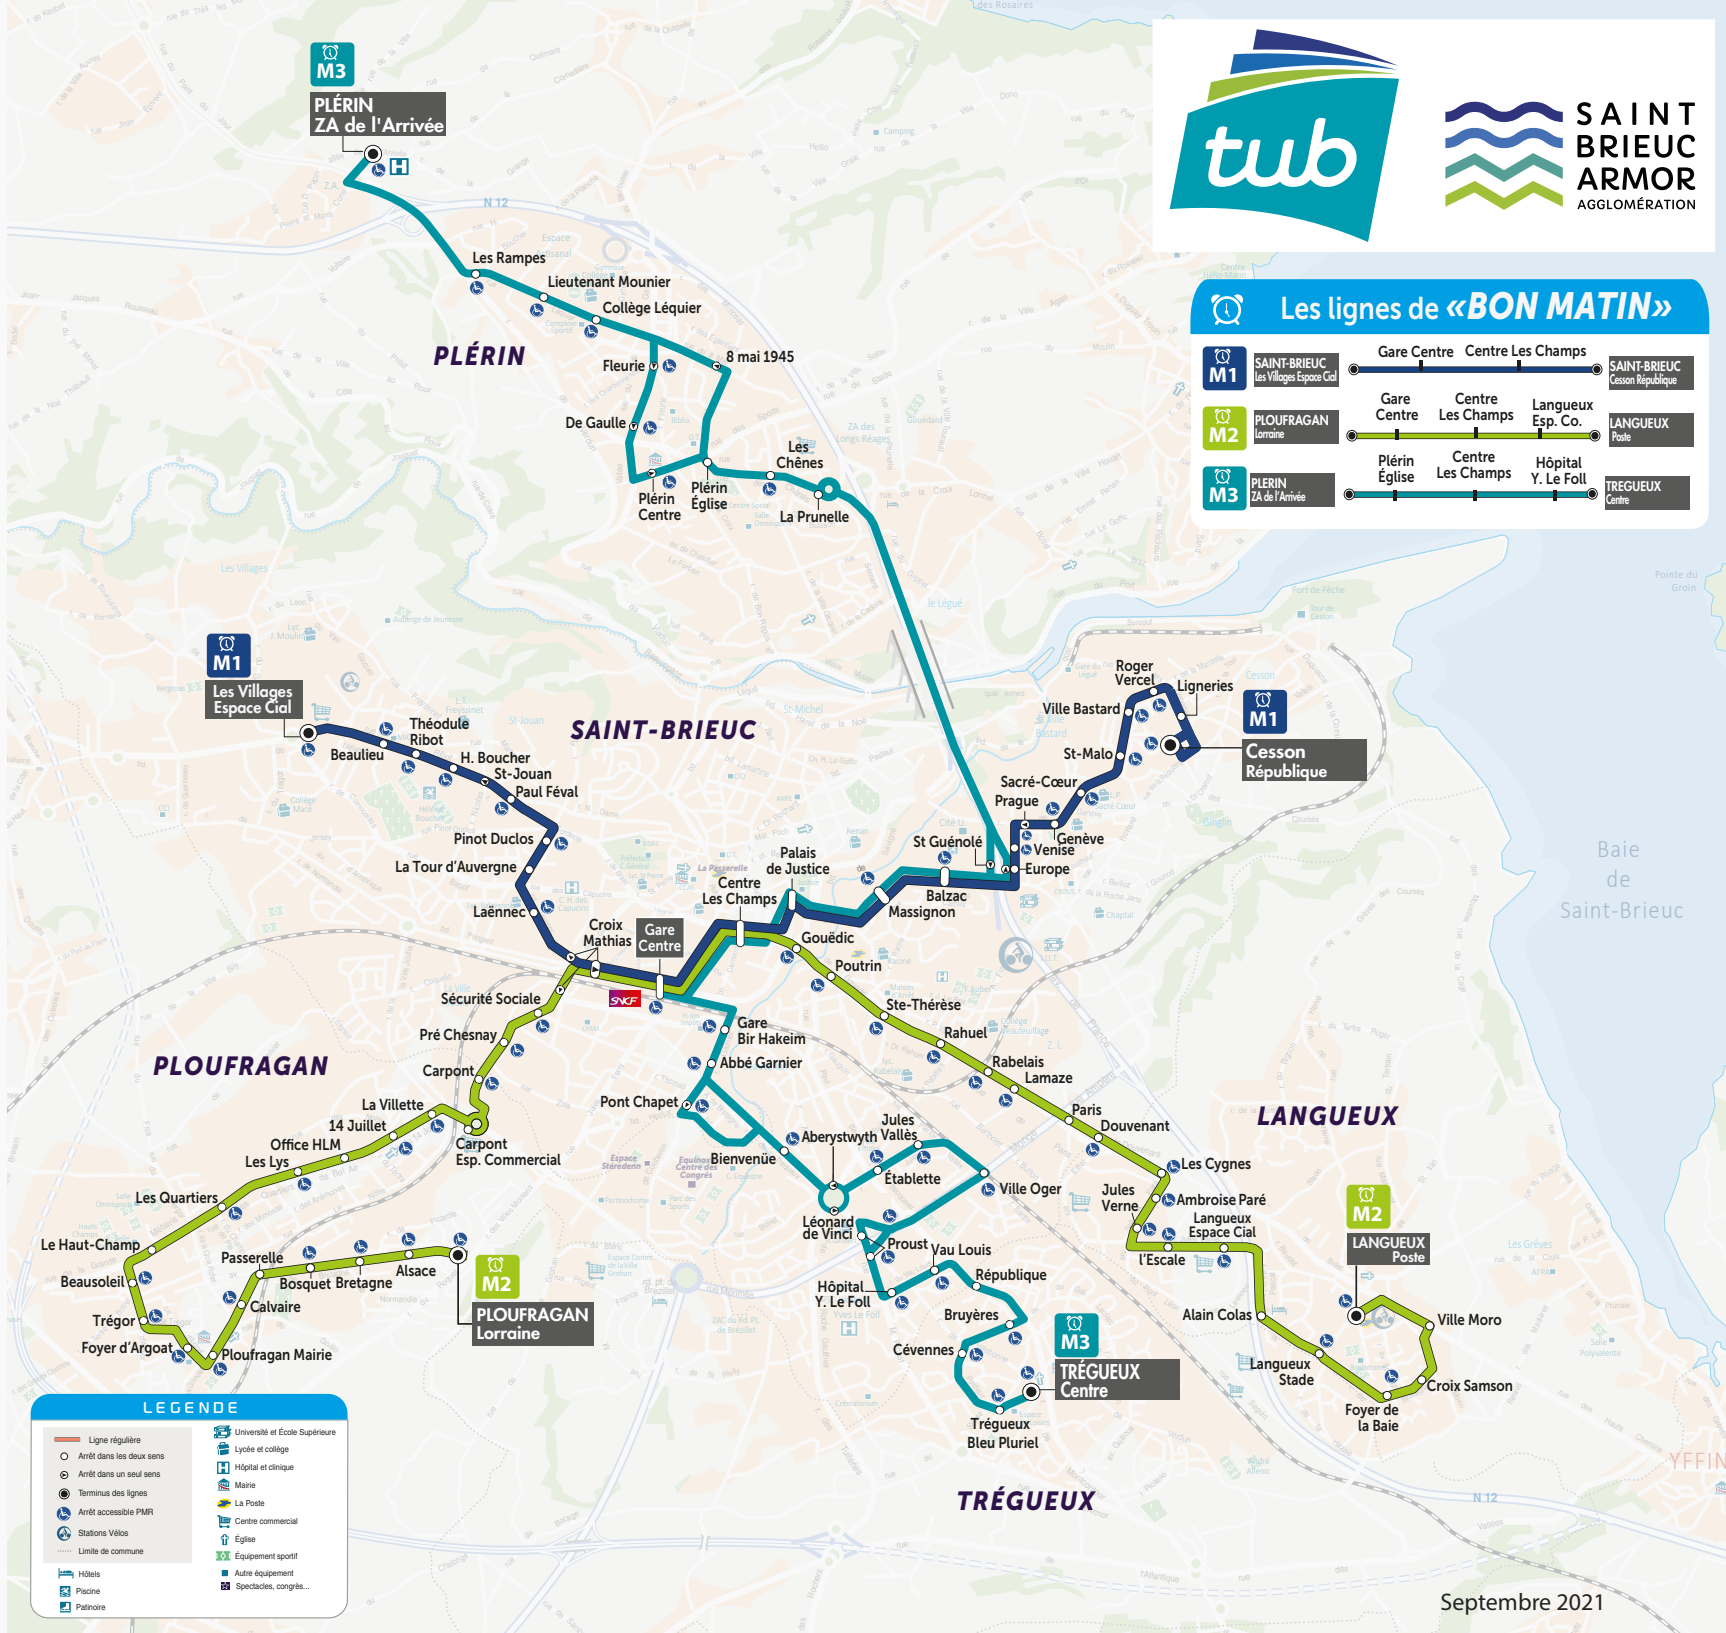

SAINT BRIEUC ARMOR
AGGLOMÉRATION

LEGENDE

- Ligne régulière
- Arrêt dans les deux sens
- ⊙ Arrêt dans un seul sens
- Terminus des lignes
- ♿ Arrêt accessible PMR
- Ⓜ Stations Vélos
- Limite de commune
- 🎓 Université et Ecole Supérieure
- 🏫 Lycée et collège
- 🏥 Hôpital et clinique
- 🏠 Mairie
- 📮 La Poste
- 🏪 Centre commercial
- ⛪ Eglise
- 🏊 Équipement sportif
- 🏨 Hôtels
- 🏊 Piscine
- 🏊 Patinoire
- 🏠 Autre équipement
- 🎪 Spectacles, congrès,