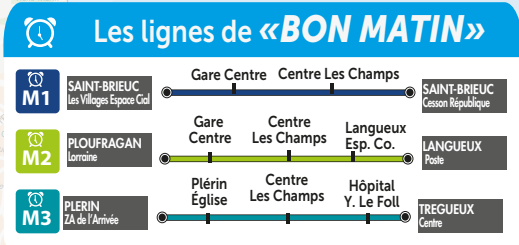

SAINT BRIEUC ARMOR
AGGLOMÉRATION

LEGENDE

- Ligne régulière
- Arrêt dans les deux sens
- ⊙ Arrêt dans un seul sens
- Terminus des lignes
- ♿ Arrêt accessible PMR
- Ⓜ Stations Vélos
- Limite de commune
- 🎓 Université et Ecole Supérieure
- 🏫 Lycée et collège
- 🏥 Hôpital et clinique
- 🏠 Mairie
- 📮 La Poste
- 🏪 Centre commercial
- ⛪ Eglise
- 🏊 Équipement sportif
- 🏨 Hôtels
- 🏊 Piscine
- 🏊 Patinoire
- 🏠 Autre équipement
- 🎪 Spectacles, congrès,