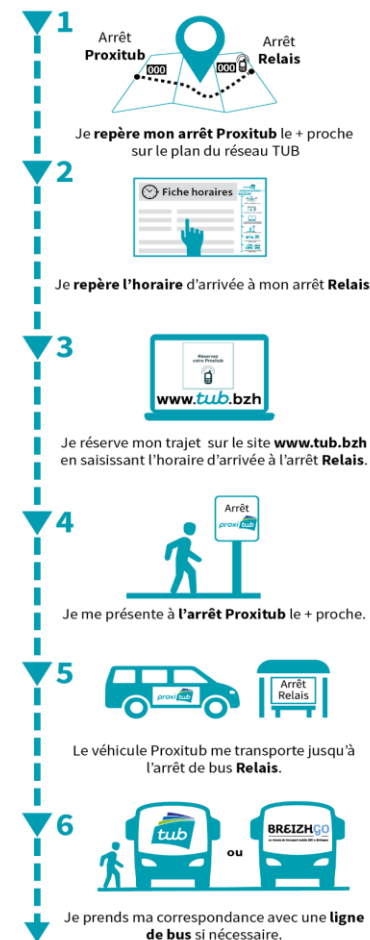

LE TRANSPORT SUR RÉSERVATION

MODE D'EMPLOI

Mode d'emploi complet disponible sur [www.tub.bzh/Proxitub](http://www.tub.bzh/Proxitub)

ARRÊTS PROXITUB SUR CE SECTEUR	
<b>TRÉGUEUX :</b>	
49 - GUÉ RENAUD / 64 - LA CERISAIE / 98 - CROIX GIBAT / 247 - PETIT BOIS / 273 - BOISILLON / 394 - VILLE CALMET / 466 - PORTE ALLAIN / 503 - CÔTÉ SUD / 518 - LA HAMONAI	
<b>PLOUFRAGAN :</b>	
46 - LA GRAVELLE / 47 - GRAND TRÉFOIS / 48 - TRÉFOIS / 544 - VILLE BREBIS	

ARRÊTS RELAIS SUR CE SECTEUR
60 - TRÉGUEUX BLEU PLURIEL
64 - LA CERISAIE

> DIRECTION TRÉGUEUX > CENTRE VILLE

PROXITUB	ARRÊTS PROXITUB* (voir liste ci-dessus)		Départ		Horaire de départ communiqué à la réservation (au plus tôt 20 minutes avant l'horaire d'arrivée à l'arrêt relais)															
	ARRÊTS RELAIS	N° arrêt Proxitub	LMCJV SCO	LMCJV SCO	S SCO+ VAC	LMCJV SCO	S SCO+ VAC	LMCJV SCO	LMCJV SCO	S SCO+ VAC	LMCJV SCO	S SCO+ VAC	LMCJV SCO	S SCO+ VAC	LMCJV SCO	S SCO+ VAC	LMCJV SCO	S SCO+ VAC	LMCJV SCO	
	LA CERISAIE	64	Arrivée	✓	✓	✓	✓	✓	✓	✓	✓	✓	✓	✓	✓	✓	✓	✓	✓	✓
	TRÉGUEUX BLEU PLURIEL	60	Arrivée	✓	✓	✓	✓	✓	✓	✓	✓	✓	✓	✓	✓	✓	✓	✓	✓	✓
	<b>HEURE D'ARRIVÉE À L'ARRÊT RELAIS</b>			6:56	7:28	7:34	8:29	8:34	9:09	10:29	10:34	11:49	12:04	13:09	13:34	14:29	16:04	16:09	18:04	18:09
BUS	CORRESPONDANCE AVEC LIGNE DE BUS			C	C	C	C	C	C	C	C	C	C	C	C	C	C	C	C	C
	TRÉGUEUX BLEU PLURIEL			7:01	7:33	7:39	8:34	8:39	9:14	10:34	10:39	11:54	12:09	13:14	13:39	14:34	16:09	16:14	18:09	18:14
	CENTRE COMBAT DES TRENTE			7:17	7:50	7:55	8:50	8:55	9:30	10:50	10:55	12:10	12:25	13:30	13:55	14:50	16:25	16:30	18:25	18:30