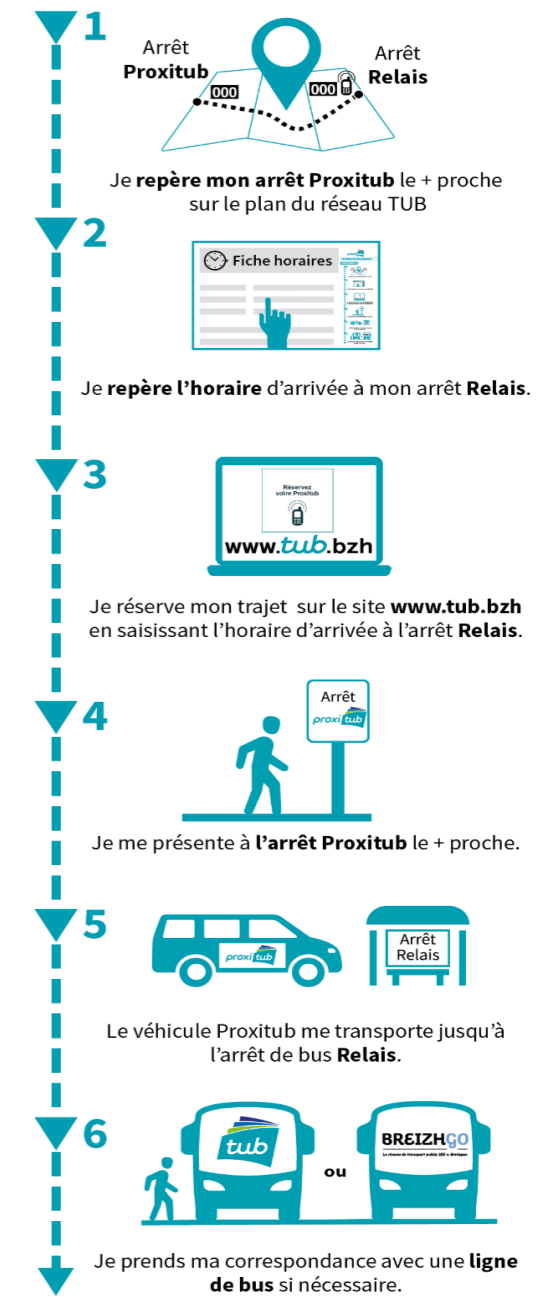

LE TRANSPORT SUR RÉSERVATION

MODE D'EMPLOI

Mode d'emploi complet disponible sur www.tub.bzh/Proxitub

ARRÊTS PROXITUB SUR CE SECTEUR

PLOUFRAGAN :
46 - LA GRAVELLE / 47 - GRAND TRÉFOIS / 48 - TRÉFOIS / 49 - GUÉ RENAUD

ARRÊTS RELAIS SUR CE SECTEUR

40 - PLOUFRAGAN MAIRIE

LIGNE PROXITUB 130

> DIRECTION RABELAIS > CENTRE VILLE > PLOUFRAGAN TRÉFOIS

BUS	HORAIRES LIGNE DE BUS	B	B	B	B	B	B	B
		LMCJV SCO	LMCJV SCO	LMCJV SCO	LMCJV SCO	LMCJV SCO	LMCJV SCO	LMCJV SCO
	RABELAIS	15:51	16:19	16:48	17:03	17:34	18:18	18:35
	CENTRE-LES CHAMPS	15:57	16:26	16:55	17:10	17:41	18:25	18:41
	LE HAUT CHAMP	16:14	16:43	17:12	17:27	17:58	18:42	18:56
	PLOUFRAGAN MAIRIE	16:18	16:47	17:16	17:31	18:02	18:45	18:59

PROXITUB	ARRÊTS RELAIS EN CORRESPONDANCE :	N° arrêt Proxitub	HEURE DE DÉPART À L'ARRÊT RELAIS						
			16:23	16:52	17:21	17:36	18:07	18:50	19:04
	PLOUFRAGAN MAIRIE	40	Départ	✓	✓	✓	✓	✓	✓

ARRÊTS PROXITUB* (voir liste ci-dessus)	Arrivée	Horaires d'arrivée communiqués à la réservation
---	---------	---