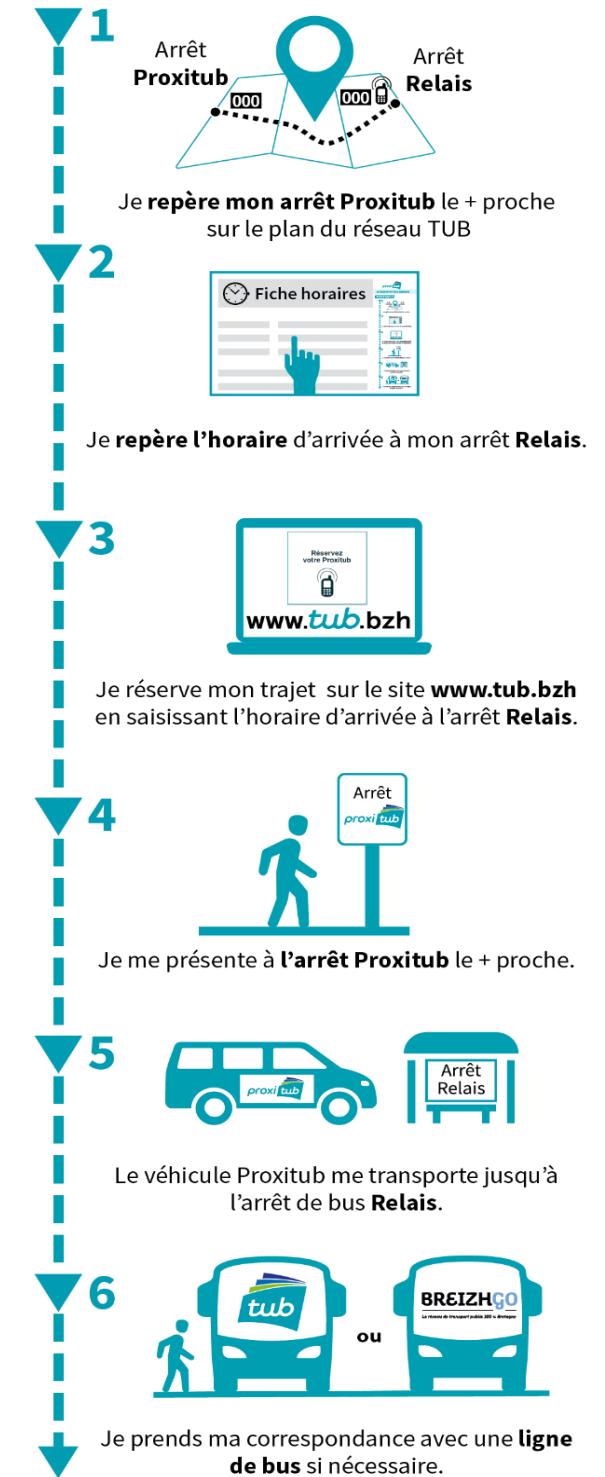

>> Le service Proxitub est mis en place à des horaires où aucun transport collectif est assuré (bus, car).

LE TRANSPORT SUR RÉSERVATION

MODE D'EMPLOI

Réservez votre trajet Proxitub sur : www.tub.bzh
Cliquez sur l'icône sur la page d'accueil du site.

Bien plus que le bus !

SECTEUR DE PORDIC - TRÉMÉLOIR

ARRÊTS PROXITUB SUR CE SECTEUR

PORDIC :

126 - BLANQUI / 127 - VILLE AU BAS / 128 - PETITE VILLE / 129 - VILLE ÉVEQUE / 130 - VILLE GOUAULT / 131 - LA PERRINE / 132 - VILLE MOREL / 133 - BOURLAGO / 134 - PORDIC ZA / 135 - LA TOISE / 136 - LE QUARTIER / 137 - LE ROSIC / 138 - KERNELIN / 139 - LE VAUDIC / 140 - LE BOURGNEUF / 141 - VILLE GLÉHEN / 148 - LES BLÉVOUETTES / 149 - VILLE ANDRIEUX / 150 - MARE COLAS / 151 - SEPT FONTAINES / 152 - GAUDU / 153 - CLOS GOUR / 154 - LA LANDE / 205 - COMMAUTON / 206 - LE GUESSIOU / 207 - RAMBELLEVILLE / 213 - VILLE TRÉHEN / 214 - VILLE GLAS / 258 - VILLE MADREN / 260 - L'ISLE / 337 - ÉPINE ERGANT / 397 - LAUNAY / 492 - VILLE MALOTTE / 520 - VILLE PAPAULT / 529 - VILLE CALLÉ / 542 - CHÂTEAU CROC / 572 - VILLE PRIDO / 601 - QUERRÉ / 259 - VAU MADEC

ARRÊTS RELAIS SUR CE SECTEUR

147-TRÉMÉLOIR

LE TRANSPORT SUR RÉSERVATION

MODE D'EMPLOI

Mode d'emploi complet disponible sur www.tub.bzh/Proxitub

> DIRECTION PORDIC TRÉMÉLOIR > CENTRE VILLE

PROXITUB	ARRÊTS PROXITUB* (voir liste ci-dessus)	Départ	Horaire de départ communiqué à la réservation (au plus tôt 20 minutes avant l'horaire d'arrivée à l'arrêt relais)					
	ARRÊTS RELAIS	N° arrêt Proxitub	LMCJV SCO	LMCJV SCO	LMCJV SCO	LMJV SCO	C SCO	
	TRÉMÉLOIR	147	Arrivée	✓	✓	✓	✓	✓
	HEURE D'ARRIVÉE À L'ARRÊT RELAIS		7:00	7:38	8:38	14:01	14:18	
BUS	CORRESPONDANCE AVEC LIGNE DE BUS		40	S402	40	4	40	
	TRÉMÉLOIR		7:05	7:43	8:43	14:06	14:23	
	COLLÈGE LÉQUIER		7:18	8:00	8:56	--:--	14:36	
	GARE CENTRE		7:32	--:--	9:10	14:20	14:50	