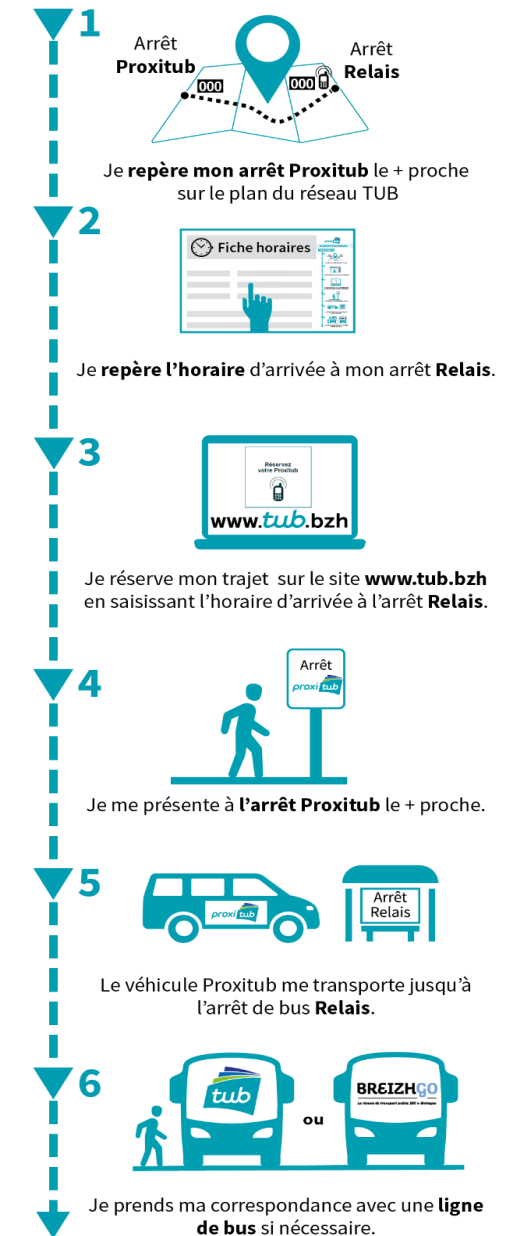

ARRÊTS RELAIS SUR CE SECTEUR

124 - PORDIC CENTRE 147-TRÉMÉLOIR

> DIRECTION PORDIC > CENTRE VILLE

PROXITUB	ARRÊTS PROXITUB* (voir liste ci-dessus)	Départ	Horaire de départ communiqué à la réservation (au plus tôt 20 minutes avant l'heure d'arrivée à l'arrêt relais)											
	ARRÊTS RELAIS	N° arrêt Proxitub	Arrivée	✓	✓	✓	✓	✓	✓	✓	✓	✓	✓	✓
	PORDIC CENTRE	124		6:36	7:08	7:40	8:05	8:32	9:02	11:02	13:32	14:32	16:36	17:35
	HEURE D'ARRIVÉE À L'ARRÊT RELAIS			6:36	7:08	7:40	8:05	8:32	9:02	11:02	13:32	14:32	16:36	17:35
BUS	CORRESPONDANCE AVEC LIGNE DE BUS			10	10	10	10	10	10	10	10	10	10	10
		PORDIC CENTRE		6:41	7:13	7:45	8:10	8:37	9:07	11:07	13:37	14:37	16:41	17:40
		CENTRE-COMBAT DES TRENTE		7:04	7:36	8:09	8:34	9:00	9:30	11:30	14:00	15:00	17:06	18:05

> DIRECTION CENTRE VILLE > PORDIC

PROXITUB	ARRÊTS RELAIS EN CORRESPONDANCE :	N° arrêt Proxitub	HEURE DE DÉPART À L'ARRÊT RELAIS											
	ARRÊTS PROXITUB* (voir liste ci-dessus)	Arrivée	✓	✓	✓	✓	✓	✓	✓	✓	✓	✓	✓	✓
	PORDIC CENTRE	124		10:44	12:44	13:44	15:14	16:20	16:51	17:21	17:46	18:16	18:45	19:19
	HEURE D'ARRIVÉE À L'ARRÊT RELAIS			10:44	12:44	13:44	15:14	16:20	16:51	17:21	17:46	18:16	18:45	19:19
BUS	HORAIRE LIGNE DE BUS			10	10	10	10	10	10	10	10	10	10	10
		CENTRE-COMBAT DES TRENTE		10:20	12:20	13:20	14:50	15:55	16:25	16:55	17:20	17:50	18:20	18:55
		PORDIC CENTRE		10:39	12:39	13:39	15:09	16:15	16:46	17:16	17:41	18:11	18:40	19:14

>> Le service Proxitub est mis en place à des horaires où aucun transport collectif est assuré (bus, car).

LE TRANSPORT SUR RÉSERVATION

MODE D'EMPLOI

Réservez votre trajet Proxitub sur : www.tub.bzh
Cliquez sur l'icône sur la page d'accueil du site.