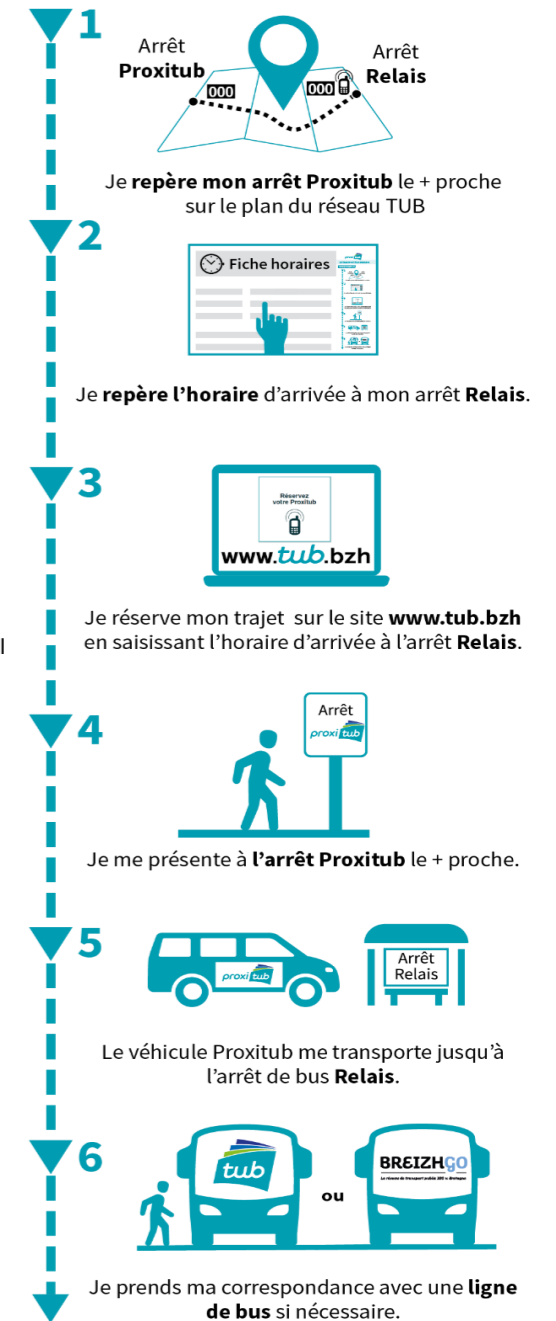

✓ Réservation possible à cet arrêt relais
✗ Pas de réservation possible à cet arrêt relais pour cette tranche horaire

LMCJVS L-Lundi / M-Mardi / C-Mercredi / J-Jeudi / V-Vendredi / S-Samedi
SCO Circule uniquement en période scolaire
VAC Circule uniquement en vacances scolaires

Mode d'emploi complet disponible sur www.tub.bzh/Proxibus

Réservez votre trajet Proxibus sur : www.tub.bzh
Cliquez sur l'icône sur la page d'accueil du site.

Bien plus que le bus !