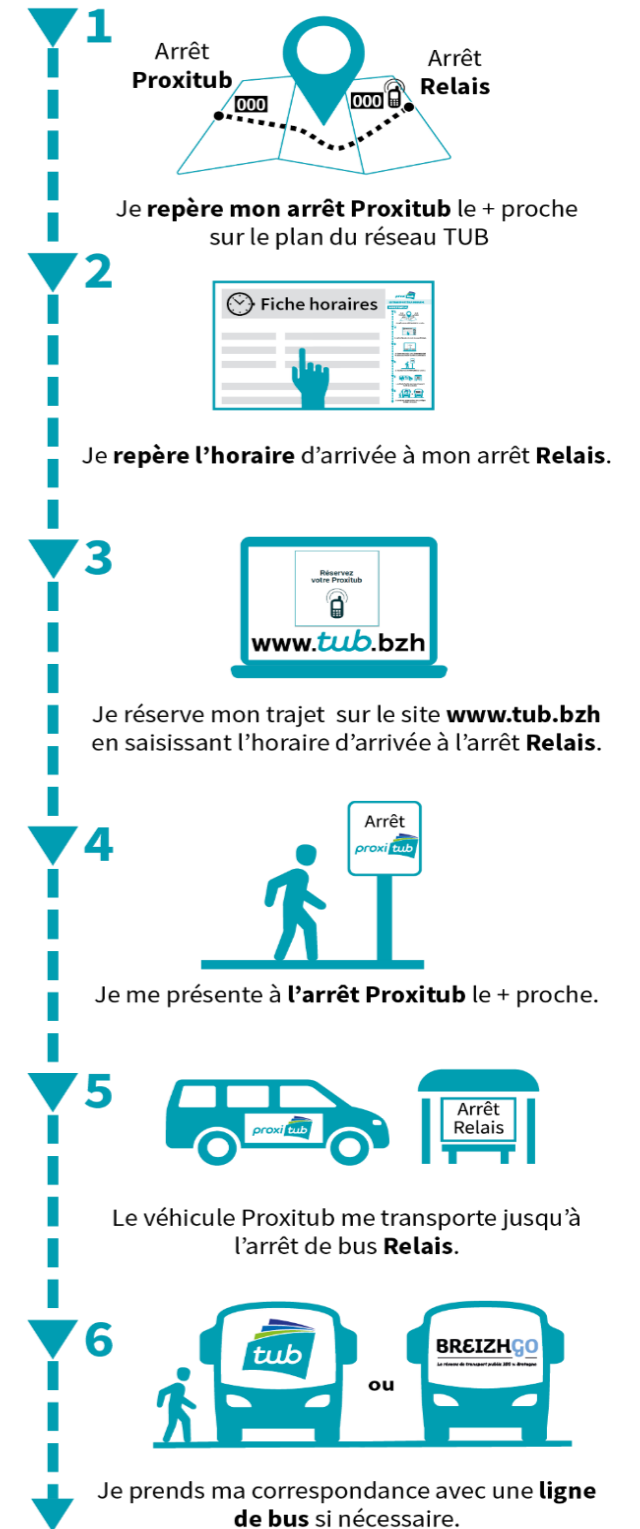

SECTEUR DE PLÉRIN LES ROSAIRES

Dernière mise à jour : 25/10/2022

LE TRANSPORT SUR RÉSERVATION

MODE D'EMPLOI

Mode d'emploi complet disponible sur www.tub.bzh/Proxitub

ARRÊTS PROXITUB SUR CE SECTEUR

PLÉRIN :

185 - ROSENGART / 186 - VILLE HUET / 187 - LA PLANCHE / 188 - CROIX GUEUDAS / 189 - VILLE ERNAULT / 190 - LES ROSAIRES / 192 - BOQUIGNO / 193 - TOURNEMINE / 194 - SAINT ELOY PLÉRIN / 467 - VILLE ERDORET / 468 - VILLE GERVAUX / 519 - FALAISE / 564 - IMPASSE VILLE ERNAULT

ARRÊTS RELAIS SUR CE SECTEUR

190 - LES ROSAIRES
218 - COLLÈGE LÉQUIER

> DIRECTION PLÉRIN LES ROSAIRES > COLLÈGE LEQUIER > CENTRE-VILLE

Du lundi au samedi

PROXITUB	ARRÊTS PROXITUB* (voir liste ci-dessus)	Départ	Horaire de départ communiqué à la réservation (au plus tôt 20 minutes avant l'horaire d'arrivée à l'arrêt relais)													
	ARRÊTS RELAIS	N° arrêt Proxitub	Arrivée	6:45	7:17	7:49	8:14	8:41	9:41	11:41	12:11	13:41	15:41	17:44	18:15	
	LES ROSAIRES	190	Arrivée	✓	✓	✓	✓	✓	✓	✓	✓	✓	✓	✓	✓	
	COLLÈGE LÉQUIER	218	Arrivée	✓	✓	✓	✓	✓	✓	✓	✓	✓	✓	✓	✓	
HEURE D'ARRIVÉE À L'ARRÊT RELAIS				6:45	7:17	7:49	8:14	8:41	9:41	11:41	12:11	13:41	15:41	17:44	18:15	
BUS	CORRESPONDANCE AVEC LIGNE DE BUS			10	10	10	10	10	10	10	10	10	10	10	10	
	COLLÈGE LÉQUIER			6:50	7:22	7:54	8:19	8:46	9:46	11:46	12:16	13:46	15:46	17:49	18:20	
	CENTRE COMBAT DES TRENTE			7:04	7:36	8:09	8:34	9:00	10:00	12:00	12:30	14:00	16:00	18:05	18:36	