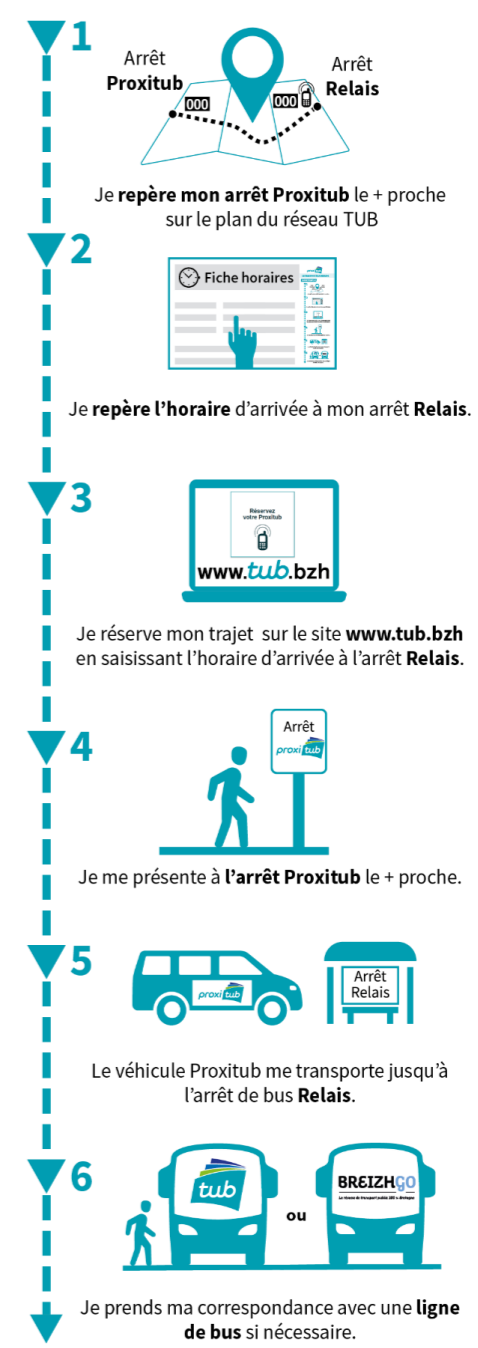

> DIRECTION BINIC - LANTIC - PLOURHAN > CENTRE-VILLE

ARRÊTS PROXITUB\* (voir liste ci-dessus) **Départ** Horaire de départ communiqué à la réservation (au plus tôt 20 minutes avant l'heure d'arrivée à l'arrêt relais)

ARRÊTS RELAIS EN CORRESPONDANCE :

PROXITUB	ARRÊTS RELAIS EN CORRESPONDANCE :	N° arrêt Proxitub		HEURE DE DÉPART À L'ARRÊT RELAIS										
				9:07	9:53	12:15	13:17	14:22	16:12	17:01	18:15	19:17		
	BINIC LES PRÉS CALANS	734	Départ	✓	✓	✓	✓	✓	✓	✓	✓	✓	✓	✓
	CASINO	711	Départ	✓	✓	✓	✓	✓	✓	✓	✓	✓	✓	✓
	PLOURHAN CENTRE	760	Départ	✓	✓	✓	✓	✓	✓	✓	✓	✓	✓	✓
	LANTIC NOTRE DAME DE LA COUR	741	Départ	✓	✓	✓	✓	✓	✓	✓	✓	✓	✓	✓

Bien plus que le bus !

ARRÊTS RELAIS SUR CE SECTEUR

711 - CASINO  
 720 - PLAGE DU MOULIN  
 734 - LES PRÉS CALANS  
 741 - NOTRE DAME DE LA COUR  
 760 - PLOURHAN CENTRE

LE TRANSPORT SUR RÉSERVATION

MODE D'EMPLOI

Mode d'emploi complet disponible sur [www.tub.bzh/Proxitub](http://www.tub.bzh/Proxitub)

Réservez votre trajet Proxitub sur :

[www.tub.bzh](http://www.tub.bzh)

Cliquez sur l'icône sur la page d'accueil du site.