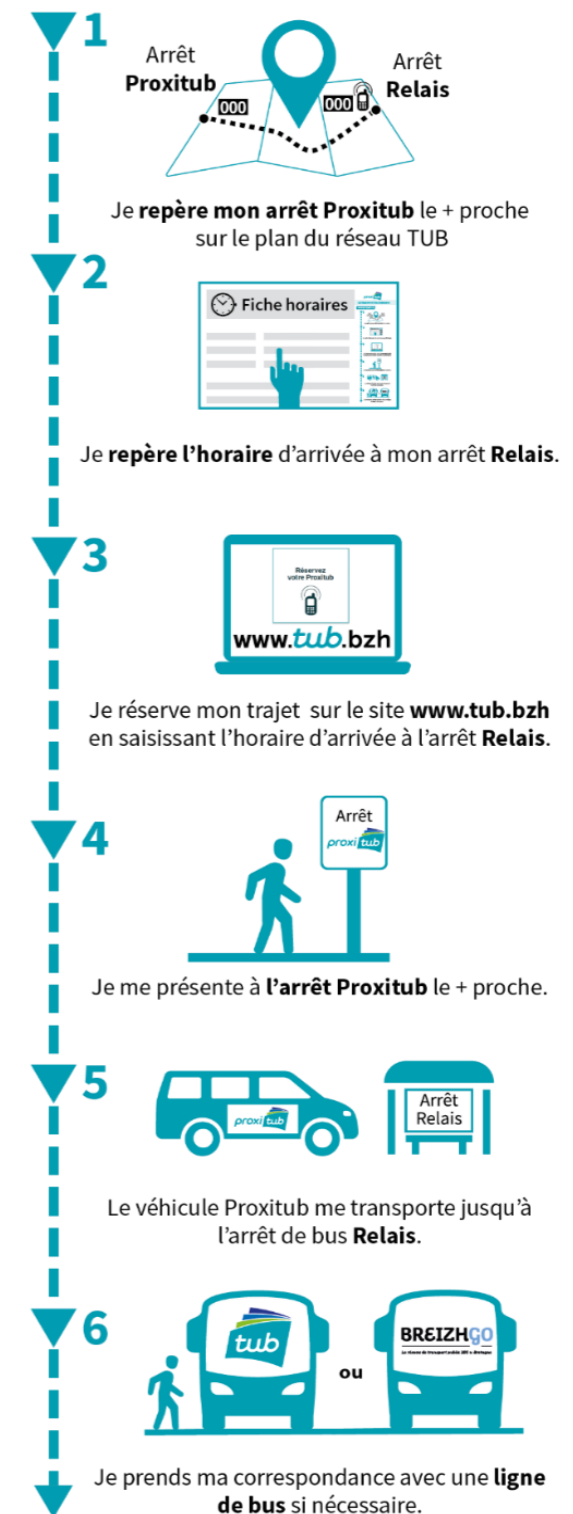

LE TRANSPORT SUR RÉSERVATION

MODE D'EMPLOI

Mode d'emploi complet disponible sur www.tub.bzh/Proxitub

ARRÊTS PROXITUB SUR CE SECTEUR
TRÉVENEUC : 700 - PORT GORET/ 764 - VILLE QUINIO

ARRÊTS RELAIS SUR CE SECTEUR
701-TRÉVENEUC CENTRE 711-ST QUAY PORTRIEUX CASINO

> DIRECTION TRÉVENEUC > CENTRE-VILLE

PROXITUB	ARRÊTS PROXITUB* (voir liste ci-dessus)	Départ	Horaire de départ communiqué à la réservation (au plus tôt 20 minutes avant l'horaire d'arrivée à l'arrêt relais)											
	ARRÊTS RELAIS	N° arrêt Proxitub	LMCJV	LMCJV	LMCJV				LMCJV	S				
	TRÉVENEUC CENTRE	701	Arrivée	✓	✓	✓	✓	✓	✓	✓	✓	✓	✓	
	ST-QUAY PORTRIEUX CASINO	711	Arrivée	✓	✗	✗	✗	✗	✗	✗	✗	✓	✗	
	HEURE D'ARRIVÉE À L'ARRÊT RELAIS			7:18	7:45	8:17	10:12	12:39	14:15	15:07	15:29	16:11	17:30	18:46
	CORRESPONDANCE AVEC LIGNE DE BUS			1	1	1	1	1	1	1	1	1	1	
BUS	TRÉVENEUC CENTRE			--	7:44	08:14	10:09	12:34	14:20	15:12	--	16:16	--	18:51
	ST QUAY PORTRIEUX CASINO			7:23	7:50	8:22	10:17	12:44	14:28	15:19	15:34	16:21	17:35	18:57
	BINIC LES PRÉS CALANS			7:39	8:03	8:34	10:38	13:00	14:47	15:37	15:52	16:38	17:55	19:15
	BINIC ESTRAN			7:42	8:05	8:37	10:41	13:03	14:54	15:42	15:57	16:43	17:58	19:18
	PLÉRIN LA PRUNELLE			7:53	8:19	8:50	11:01	13:18	15:09	15:57	16:12	17:02	18:14	19:34
	SAINT-BRIEUC GARE CENTRE			8:10	8:33	9:05	11:15	13:30	15:21	16:15	16:30	17:15	18:36	19:45

PROXITUB	ARRÊTS RELAIS EN CORRESPONDANCE :	N° arrêt Proxitub	Horaire de départ communiqué à la réservation									
	HEURE DE DÉPART À L'ARRÊT RELAIS		9:26	10:22	12:35	13:41	14:44	16:44	17:24	18:42	19:37	
	ST-QUAY PORTRIEUX CASINO	711	Départ	✗	✗	✓	✗	✗	✗	✓	✗	✗
	TRÉVENEUC CENTRE	701	Départ	✓	✓	✓	✓	✓	✓	✓	✓	✓