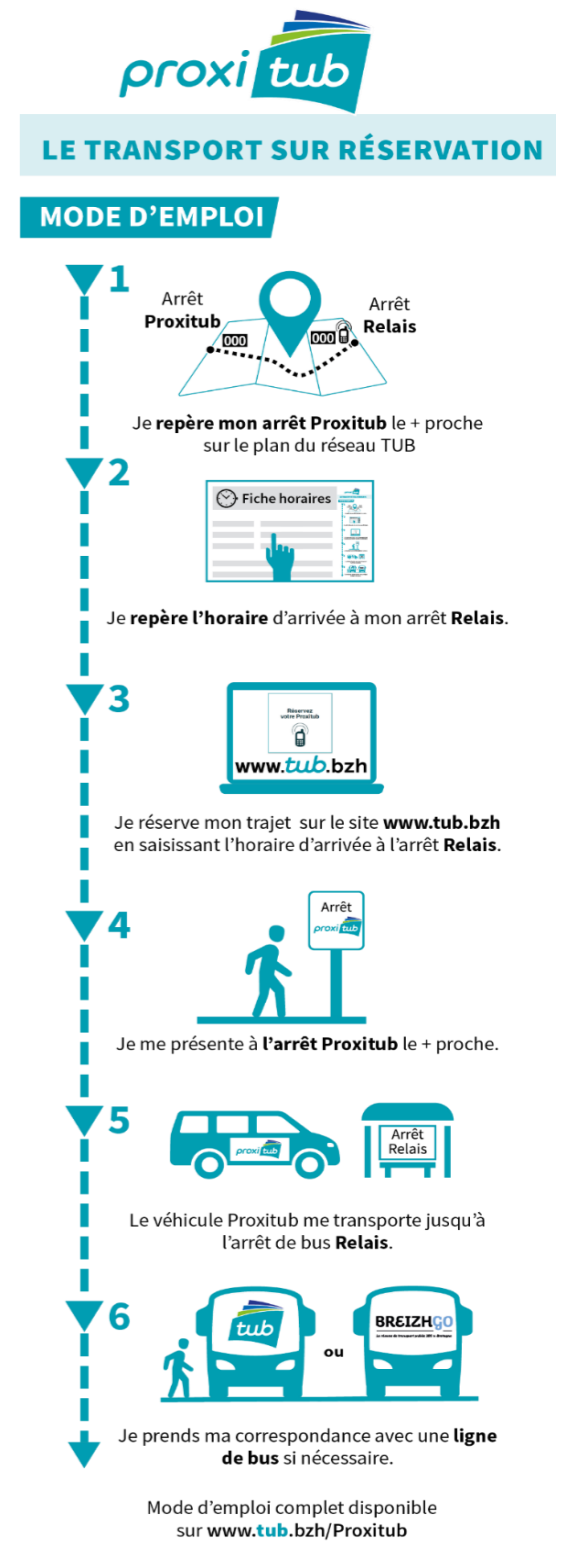

ARRÊTS RELAIS EN CORRESPONDANCE		N° arrêt Proxitub	HEURE DE DÉPART À L'ARRÊT RELAIS																			
			10:15	12:34	13:10	13:56	15:32	15:35	16:26	17:07	17:25	18:17	18:30	19:00	19:00	19:29						
PROXITUB	ST QUAY PORTRIEUX CASINO	711	Départ	✓	✓	✓	✓	✓	✓	✓	✓	✓	✓	✓	✓	✓	✓	✓	✓	✓	✓	✓
	COLLÈGE CAMILLE CLAUDEL	712	Départ	✗	✗	✗	✗	✗	✓	✗	✗	✗	✗	✗	✗	✗	✗	✗	✗	✗	✗	✗
	LA VALLÉE ST QUAY (LA CLOSERIE)	713	Départ	✗	✗	✗	✗	✗	✓	✗	✗	✗	✗	✗	✗	✗	✗	✗	✗	✗	✗	✗
	PLOURHAN CENTRE	760	Départ	✓	✓	✓	✓	✓	✗	✗	✓	✓	✓	✓	✓	✓	✓	✓	✓	✓	✓	✓

ARRÊTS PROXITUB* (voir liste ci-dessus)		Arrivée	Horaire d'arrivée communiqué à la réservation												

✓ Réservation possible à cet arrêt relais
✗ Pas de réservation possible à cet arrêt relais pour cette tranche horaire

LMCJVS L-Lundi / M-Mardi / C-Mercredi / J-Jeudi / V-Vendredi / S-Samedi
SCO Circule uniquement en période scolaire
VAC Circule uniquement en vacances scolaires

>> Le service Proxitub est mis en place à **SAINT-BRIEUC ARMOR** où aucun transport collectif est assuré (bus, car).

Réservez votre trajet Proxitub sur : www.tub.bzh
Cliquez sur l'icône sur la page d'accueil du site.

Bien plus que le bus !