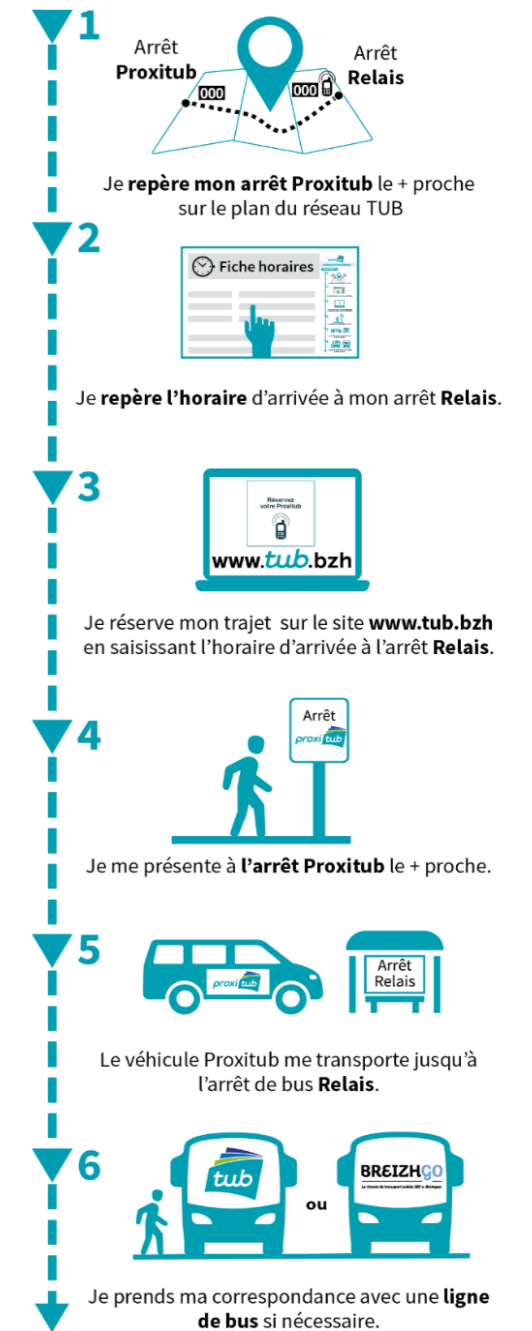

MODE D'EMPLOI

Mode d'emploi complet disponible sur [www.tub.bzh/Proxitub](http://www.tub.bzh/Proxitub)

ARRÊTS PROXITUB SUR CE SECTEUR
<b>TRÉVENEUC :</b> 700 - PORT GORET/ 764 - VILLE QUINIO

ARRÊTS RELAIS SUR CE SECTEUR
701-TRÉVENEUC CENTRE 711-ST QUAY PORTRIEUX CASINO

ARRÊTS RELAIS SCOLAIRES SUR CE SECTEUR
712 - COLLÈGE CAMILLE CLAUDEL 713 - LA VALLÉE ST QUAY (LA CLOSERIE)

> DIRECTION TRÉVENEUC > CENTRE-VILLE

ARRÊTS PROXITUB* (voir liste ci-dessus)	Départ	Horaire de départ communiqué à la réservation (au plus tôt 20 minutes avant l'horaire d'arrivée à l'arrêt relais)											
ARRÊTS RELAIS	N° arrêt Proxitub	LMCJV	LMCJV SCO	LMCJV	LMCJV SCO								
TRÉVENEUC CENTRE	701	✓	✓	✓	✗	✓	✓	✓	✓	✓	✓	✓	✓
LA VALLÉE ST QUAY (LA CLOSERIE)	713	✗	✗	✗	✓	✗	✗	✗	✗	✗	✗	✗	✗
COLLÈGE CAMILLE CLAUDEL	712	✗	✗	✗	✓	✗	✗	✗	✗	✗	✗	✗	✗
ST-QUAY PORTRIEUX CASINO	711	✓	✓	✓	✓	✓	✓	✓	✓	✓	✓	✓	✓
<b>HEURE D'ARRIVÉE À L'ARRÊT RELAIS</b>		<b>6:38</b>	<b>6:49</b>	<b>7:32</b>	<b>8:55</b>	<b>10:11</b>	<b>12:29</b>	<b>13:34</b>	<b>15:33</b>	<b>16:54</b>	<b>18:27</b>		
<b>CORRESPONDANCE AVEC LIGNE DE BUS</b>		<b>1</b>	<b>1</b>	<b>1</b>		<b>1</b>	<b>1</b>	<b>1</b>	<b>1</b>	<b>1</b>	<b>1</b>		
TRÉVENEUC CENTRE		--:--	6:54	7:29	--:--	10:16	12:34	13:39	--	16:59	18:32		
ST QUAY PORTRIEUX CASINO		6:43	7:01	7:37	--:--	10:24	12:42	13:47	15:38	17:07	18:39		
BINIC LES PRÉS CALANS		6:59	7:13	7:49	--:--	10:40	12:54	14:04	15:54	17:20	18:55		
BINIC ESTRAN		7:02	7:17	7:52	--:--	10:43	12:57	14:07	15:57	17:24	18:58		
PLÉRIN LA PRUNELLE		7:13	--:--	8:03	--:--	10:56	13:11	14:22	16:08	17:37	19:14		
SAINT- BRIEUC GARE CENTRE		7:25	--:--	8:15	--:--	11:11	13:25	14:36	16:27	17:51	19:25		
LYCÉE EUGÈNE FREYSSINET		--:--	7:34	--:--	--:--	--:--	--:--	--:--	--:--	--:--	--:--		

>> Le service Proxitub est mis en place à des endroits où aucun transport collectif est assuré (bus, car).

Réservez votre trajet Proxitub sur : [www.tub.bzh](http://www.tub.bzh)  
Cliquez sur l'icône sur la page d'accueil du site.