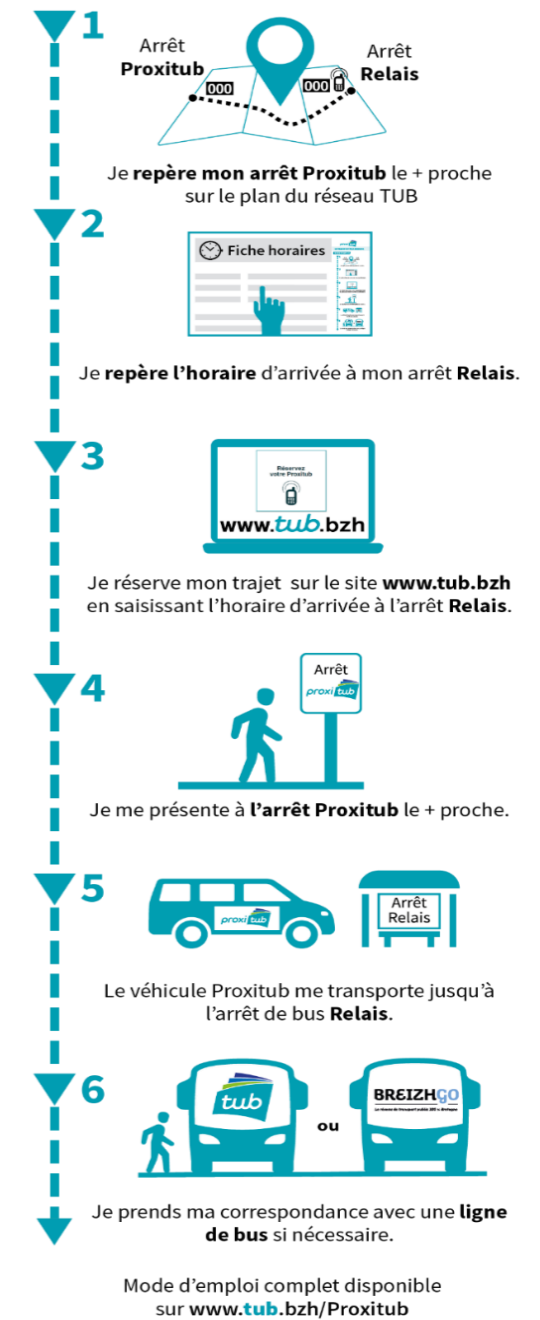

> DIRECTION CENTRE VILLE > CESSON RÉPUBLIQUE > LE VALAIS

HORAIRES LIGNE DE BUS		E	E	E	E	E	E	E	E	E	E	E	E	E	E	E
		S SCO + VAC	S SCO + VAC	S SCO + VAC	LMCJV SCO	LMCJV SCO	S SCO + VAC	S SCO + VAC	S SCO + VAC	LMCJV SCO	S SCO + VAC	LMCJV SCO	S SCO + VAC	S SCO + VAC	LMCJV SCO	LMCJV SCO
CENTRE LES CHAMPS		07:31	08:01	08:31	09:27	11:02	12:01	12:31	13:01	14:27	16:02	16:33	17:02	17:32	18:28	19:27
CESSON RÉPUBLIQUE		07:09	07:46	08:16	09:44	11:19	12:16	12:46	13:16	14:44	16:17	16:52	17:17	17:47	18:46	19:44

ARRÊTS PROXITUB		N° arrêt Proxitub															
CESSON RÉPUBLIQUE		330	7:11	7:48	8:18	9:46	11:21	12:18	12:48	13:18	14:46	16:19	16:54	17:19	17:49	18:48	19:46
DUPEIX		327	7:12	7:49	8:19	9:47	11:22	12:19	12:49	13:19	14:47	16:20	16:55	17:20	17:50	18:49	19:47
CESSON BOURG		322	7:13	7:50	8:20	9:48	11:23	12:20	12:50	13:20	14:48	16:21	16:56	17:21	17:51	18:50	19:48
LA TOUR		323	7:15	7:52	8:22	9:50	11:25	12:22	12:52	13:22	14:50	16:23	16:58	17:23	17:53	18:52	19:50
DUQUESNE		324	7:16	7:53	8:23	9:51	11:26	12:23	12:53	13:23	14:51	16:24	16:59	17:24	17:54	18:53	19:51
LE VALAIS		325	7:17	7:54	8:24	9:52	11:27	12:24	12:54	13:24	14:52	16:25	17:00	17:25	17:55	18:54	19:52
LA PÉROUSE		326	7:18	7:55	8:25	9:53	11:28	12:25	12:55	13:25	14:53	16:26	17:01	17:26	17:56	18:55	19:53
CESSON RÉPUBLIQUE		330	7:20	7:57	8:27	9:55	11:30	12:27	12:57	13:27	14:55	16:28	17:03	17:28	17:58	18:57	19:55

LMCJVS *L-Lundi / M-Mardi / C-Mercredi / J-Jeudi / V-Vendredi / S-Samedi*
 SCO *Circule uniquement en période scolaire*
 VAC *Circule uniquement en vacances scolaires*

>> Le service Proxitub est mis en place à des horaires où aucun transport collectif est assuré (bus, car).

LE TRANSPORT SUR RÉSERVATION

MODE D'EMPLOI

Réservez votre trajet Proxitub sur : www.tub.bzh
 Cliquez sur l'icône sur la page d'accueil du site.

Bien plus que le bus !