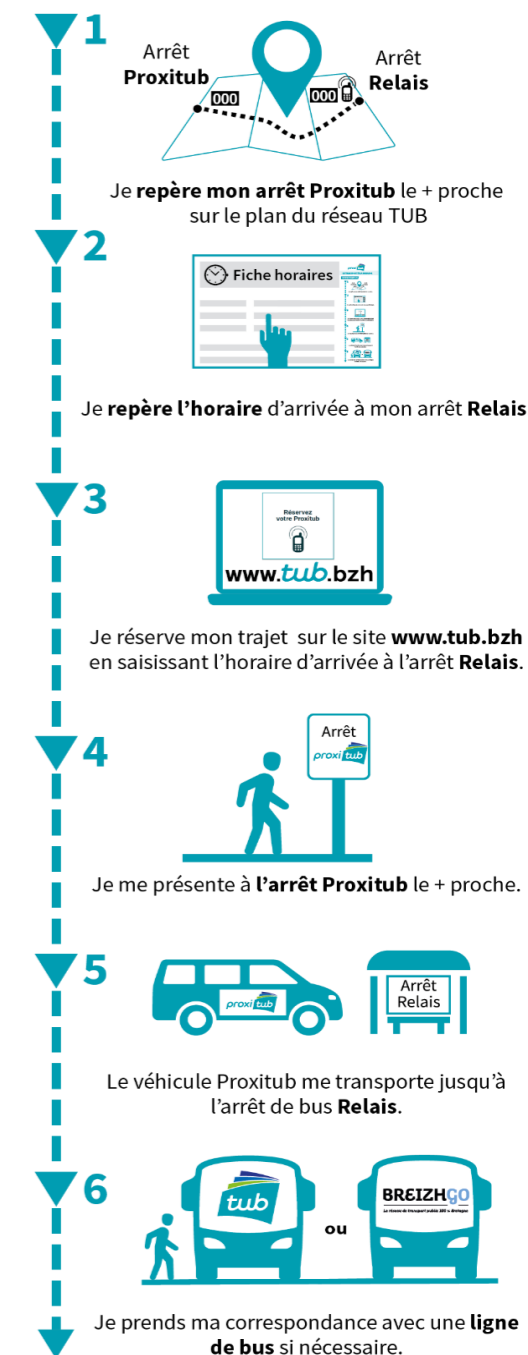

Réservez votre trajet Proxitub sur : www.tub.bzh
 Cliquez sur l'icône sur la page d'accueil du site.

Bien plus que le bus !

SECTEUR DE PLAINE HAUTE

Dernière mise à jour : 28/02/2023

LE TRANSPORT SUR RÉSERVATION

MODE D'EMPLOI

Mode d'emploi complet disponible sur www.tub.bzh/Proxitub

ARRÊTS PROXITUB SUR CE SECTEUR
PLAINE HAUTE : 840 - PLAINE HAUTE MAIRIE / 841 - STE ANNE DU HOULIN / 842 - LA TOUCHE / 843 - NOE PICARD / 844 MADRAIS D'EN BAS / 845 - VILLE MARTIN / 846 - LE CHESNAY PLAINE HAUTE

PROXITUB	ARRÊTS RELAIS EN CORRESPONDANCE :	N° arrêt Proxitub	Départ	HEURE DE DÉPART À L'ARRÊT RELAIS							
				10:50	13:15	13:31	15:50	17:00	18:00	18:40	
	LE VOLOZEN	915	Départ	X	X	✓	✓	✓	X	X	
	CENTRE JEAN XXIII	914	Départ	X	X	✓	✓	✓	X	X	
	QUINTIN LA VALLÉE	913	Départ	✓	✓	✓	X	✓	✓	✓	
	QUINTIN GENDARMERIE	912	Départ	✓	✓	✓	X	✓	✓	✓	