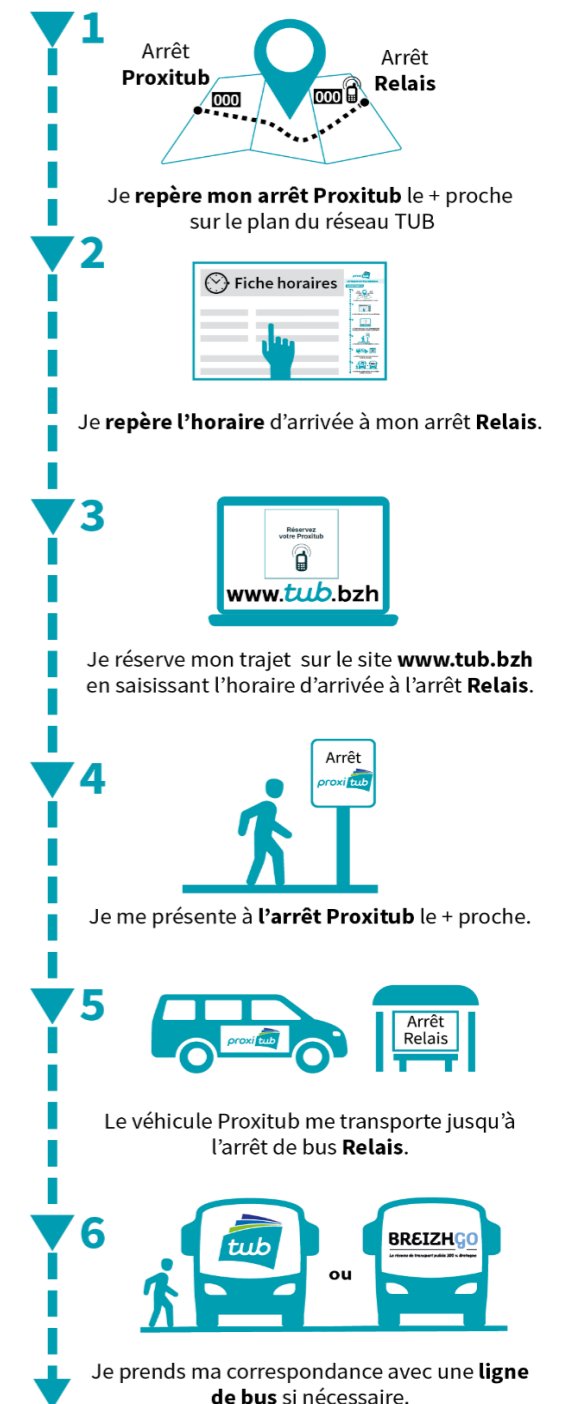

**ARRÊTS RELAIS EN CORRESPONDANCE :** **N° arrêt Proxitub** **Arrivée** Horaire d'arrivée communiqué à la réservation

PROXITUB	ARRÊTS RELAIS EN CORRESPONDANCE :	N° arrêt Proxitub	HEURE DE DÉPART À L'ARRÊT RELAIS	9:07	9:47	9:52	11:47	11:52	13:13	13:23	15:23	15:29	16:19	16:33	16:41	17:15	17:31	17:33	17:53	18:23	18:48	18:53
	LA GRANDE METAIRIE	291	Départ	✗	✓	✓	✓	✓	✗	✗	✗	✗	✓	✓	✗	✗	✓	✓	✗	✗	✗	✗
PONT NOIR	289	Départ	✗	✓	✓	✓	✓	✗	✓	✗	✗	✓	✓	✓	✓	✗	✓	✓	✗	✗	✓	✗
LA MÉAUGON CENTRE	114	Départ	✓	✓	✓	✓	✓	✓	✓	✓	✓	✓	✓	✓	✓	✓	✓	✓	✓	✓	✓	✓

>> Le service Proxitub est mis en place à des lieux où aucun transport collectif est assuré (bus, car).

Réservez votre trajet Proxitub sur : [www.tub.bzh](http://www.tub.bzh)  
 Cliquez sur l'icône sur la page d'accueil du site.

Bien plus que le bus !

LE TRANSPORT SUR RÉSERVATION

MODE D'EMPLOI

ARRÊTS PROXITUB SUR CE SECTEUR

**LA MÉAUGON :**  
 112 -VILLE JÉGU / 113 - LE BOUILLON / 114 - LA MÉAUGON CENTRE / 116 - LA HALTE / 117 - CROIX HERLOT / 123 - BOIVELOUP / 282 - LA FONTENELLE / 292 - LA MARTINIÈRE / 297 - LA SALLE / 298 - CROIX CHEMIN