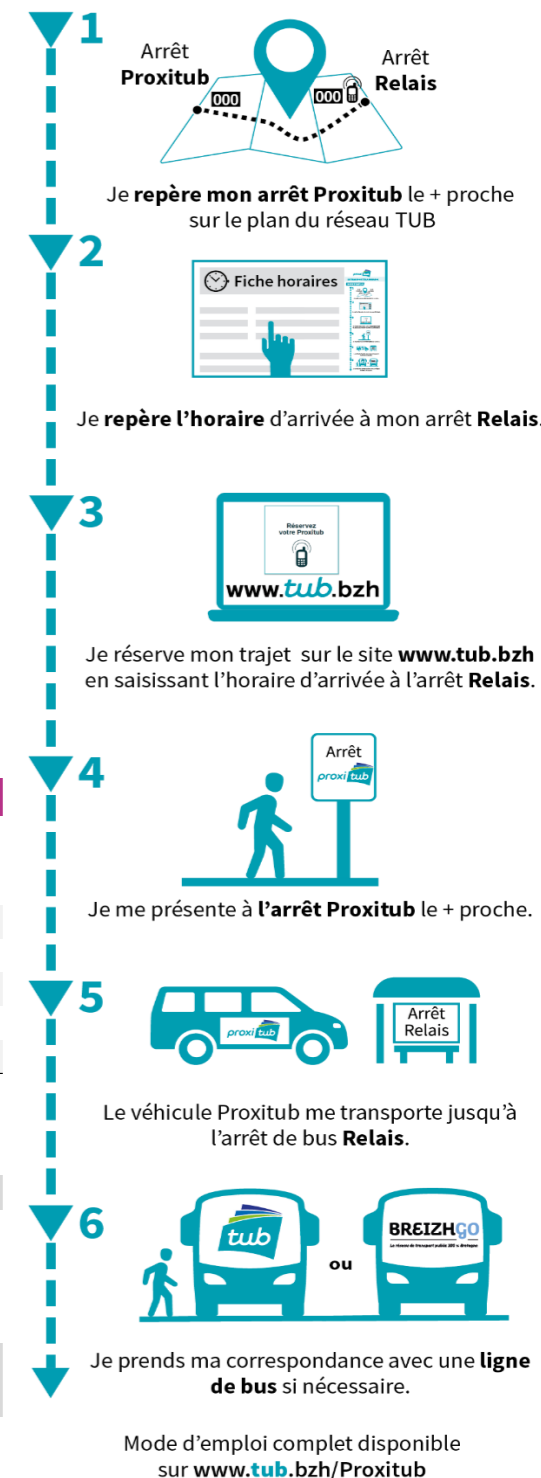

LE TRANSPORT SUR RÉSERVATION

MODE D'EMPLOI

ARRÊTS PROXITUB SUR CE SECTEUR

**LA MÉAUGON :**  
 112 -VILLE JÉGU / 113 - LE BOUILLON / 114 - LA MÉAUGON CENTRE / 116 - LA HALTE / 117 - CROIX HERLOT / 123 - BOIVÉLOUP / 282 - LA FONTENELLE / 289 - PONT NOIR / 292 - LA MARTINIÈRE / 297 - LA SALLE / 298 - CROIX CHEMIN

ARRÊTS RELAIS SUR CE SECTEUR

114 - LA MÉAUGON CENTRE  
 289 - PONT NOIR  
 291 - LA GRANDE METAIRIE

> DIRECTION LA MÉAUGON > PLOUFRAGAN > CENTRE VILLE

**ARRÊTS PROXITUB\*** (voir liste ci-dessus) **Départ** Horaire de départ communiqué à la réservation (au plus tôt 20 minutes avant l'horaire d'arrivée à l'arrêt relais)

PROXITUB	ARRÊTS RELAIS	N° arrêt Proxitub	LMCJV SCO	S SCO + VAC	LMCJV SCO	VAC	LMCJV SCO	LMCJV VAC	S SCO + VAC	LMCJV SCO	LMCJV SCO	LMCJV SCO	S SCO + VAC	VAC	SCO			
	LA MÉAUGON CENTRE	114	Arrivée	✓	✓	✓	✓	✓	✓	✓	✓	✓	✓	✓	✓	✓		
PONT NOIR	289	Arrivée	✓	✓	✗	✗	✓	✗	✓	✓	✓	✗	✗	✓	✗			
LA GRANDE METAIRIE	291	Arrivée	✓	✓	✗	✗	✓	✗	✓	✓	✓	✗	✗	✗	✗			
<b>HEURE D'ARRIVÉE À L'ARRÊT RELAIS</b>			6:43	6:53	6:52	7:05	8:08	8:12	8:32	8:57	11:25	11:27	12:12	13:03	15:13	15:19	16:48	17:05
BUS	<b>CORRESPONDANCE AVEC LIGNE DE BUS</b>		B	B	60	60	B	60	90	60	B	B	B	60	60	60	90	60
	LA MÉAUGON CENTRE		--:--	--:--	6:57	7:10	--:--	8:17	--:--	9:02	--:--	--:--	--:--	13:08	15:18	15:24	--:--	17:10
	PONT NOIR		--:--	--:--	--:--	--:--	--:--	--:--	8:37	--:--	--:--	--:--	--:--	--:--	--:--	--:--	16:53	--:--
	LA GRANDE METAIRIE		6:48	6:58	--:--	--:--	8:13	--:--	8:44	--:--	11:30	11:32	12:17	--:--	--:--	--:--	17:00	--:--
	GARE ROUTIÈRE ROBIEN		--:--	--:--	7:24	7:40	--:--	8:43	8:56	9:26	--:--	--:--	--:--	13:32	15:42	15:48	17:12	17:37
CENTRE LES CHAMPS		7:02	7:12	--:--	--:--	8:27	--:--	--:--	--:--	11:47	11:47	12:32	--:--	--:--	--:--	--:--	--:--	