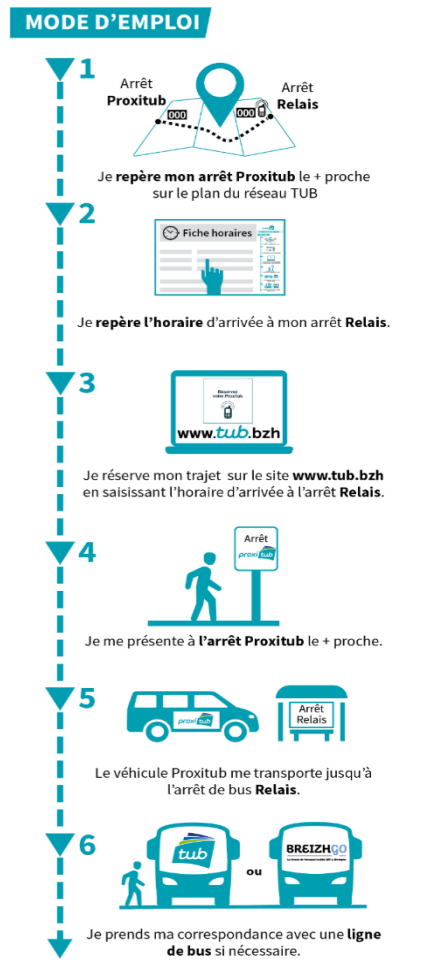

* Voir les horaires sur la fiche Ligne 9013 Quintin- Plaintel-St Julien
** Horaire sur réservation pendant les vacances au 0810-22-22-22

✓ Réservation possible à cet arrêt relais
✗ Pas de réservation possible à cet arrêt relais pour cette tranche horaire

LMCJVS L-Lundi / M-Mardi / C-Mercredi / J-Jeudi / V-Vendredi / S-Samedi
SCO Circule uniquement en période scolaire
VAC Circule uniquement en vacances scolaires

proxitub
LE TRANSPORT SUR RÉSERVATION