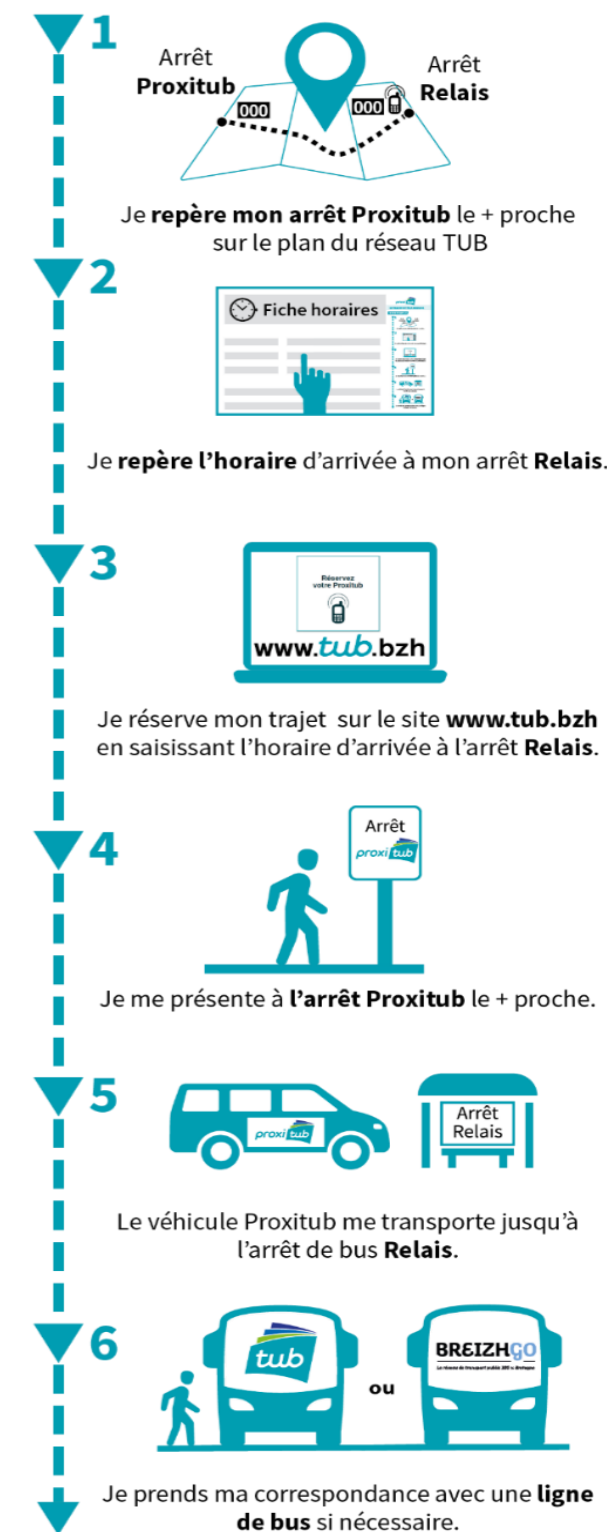

> DIRECTION CENTRE-VILLE > BERRIEN

BUS	HORAIRE LIGNE DE BUS	E	E	E	E	E	E	E	E	E	E		
			LMCJV SCO	S SCO +VAC	LMCJV SCO	LMCJV SCO	LMCJV SCO	S SCO +VAC	S SCO +VAC	LMCJV SCO	S SCO +VAC	S SCO +VAC	LMCJV SCO
	CENTRE LES CHAMPS	9:27	10:36	11:27	12:27	12:57	13:06	14:39	16:26	16:39	18:10	17:56	
	LES VILLAGES ESPACE COMMERCIAL	9:48	10:57	11:48	12:48	13:18	13:27	15:01	16:51	17:01	18:32	18:21	
	PENTHIÈVRE	9:53	11:01	11:53	12:53	13:23	13:31	15:05	16:56	17:05	18:36	18:26	

PROXITUB	ARRÊTS PROXITUB	N° arrêt Proxitub	LMCJV SCO	S SCO +VAC	LMCJV SCO	S SCO +VAC	LMCJV SCO	S SCO +VAC	LMCJV SCO	LMCJV SCO	S SCO +VAC	LMCJV SCO	S SCO +VAC
	PENTHIÈVRE	489	9:58	11:06	11:58	12:58	13:28	13:36	15:10	17:01	17:10	18:41	18:31
BERRIEN	210	10:02	11:10	12:02	13:02	13:32	13:40	15:14	17:05	17:14	18:45	18:35	

LMCJVS L-Lundi / M-Mardi / C-Mercredi / J-Jeudi / V-Vendredi / S-Samedi
SCO Circule uniquement en période scolaire
VAC Circule uniquement en vacances scolaires

>> Le service Proxitub est mis en place à des horaires où aucun transport collectif est assuré (bus, car).

LE TRANSPORT SUR RÉSERVATION

MODE D'EMPLOI

Mode d'emploi complet disponible sur www.tub.bzh/Proxitub

Réservez votre trajet Proxitub sur : www.tub.bzh
Cliquez sur l'icône sur la page d'accueil du site.

Bien plus que le bus !