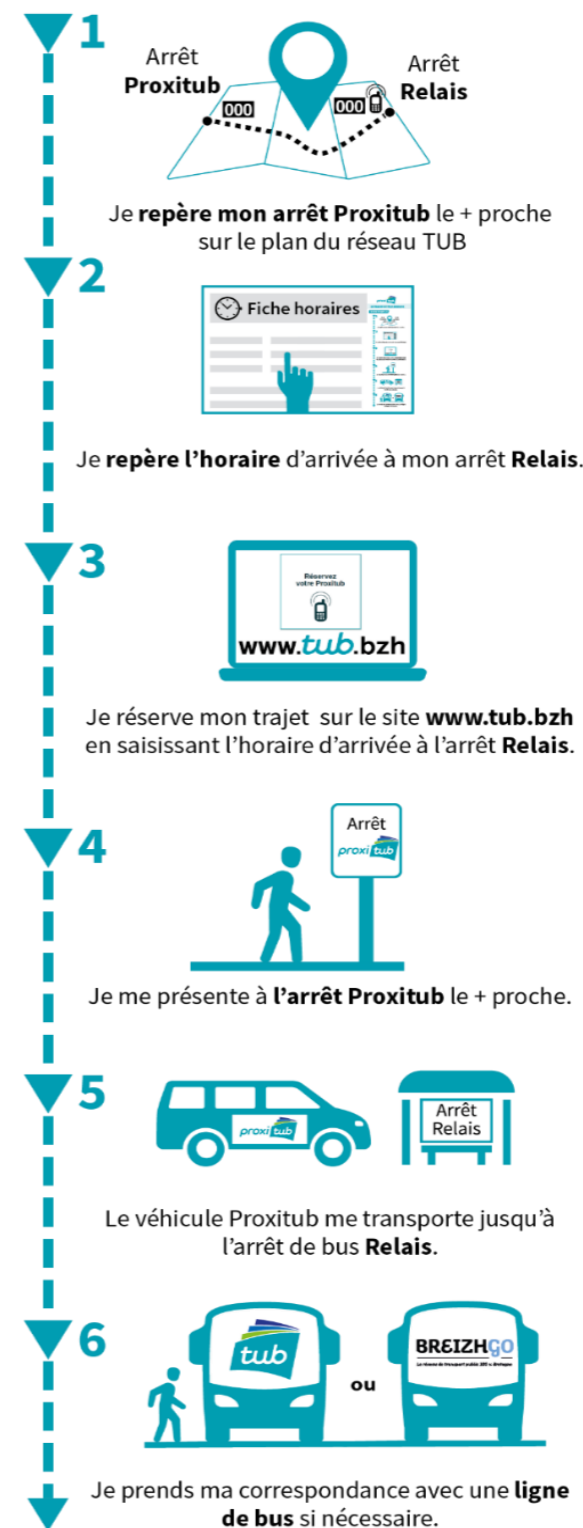

> DIRECTION PASTEUR > CENTRE VILLE

PROXITUB	ARRÊTS PROXITUB	N° arrêt Proxitub	S SCO + VAC	S SCO + VAC	S SCO + VAC	S SCO + VAC	S SCO + VAC	S SCO + VAC	S SCO + VAC	S SCO + VAC	
	PASTEUR	558	7:38	8:38	10:39	11:39	12:24	14:39	16:29	17:25	18:24
	ROCHARD	560	7:39	8:39	10:40	11:40	12:25	14:40	16:30	17:26	18:25
	HÉRAULT	561	7:40	8:40	10:41	11:41	12:26	14:41	16:31	17:27	18:26
	CENTRE COMBAT DES TRENTE	331	7:44	8:44	10:45	11:45	12:30	14:45	16:35	17:31	18:30

> DIRECTION CENTRE VILLE > PASTEUR

PROXITUB	ARRÊTS PROXITUB	N° arrêt Proxitub	S SCO + VAC	S SCO + VAC	S SCO + VAC	S SCO + VAC	S SCO + VAC	S SCO + VAC	S SCO + VAC	S SCO + VAC	
	CENTRE COMBAT DES TRENTE	331	7:29	8:29	10:30	11:30	12:15	14:30	16:20	17:16	18:15
	HÉRAULT	561	7:34	8:34	10:35	11:35	12:20	14:35	16:25	17:21	18:20
	ROCHARD	560	7:35	8:35	10:36	11:36	12:21	14:36	16:26	17:22	18:21
	COLOMBE	571	7:36	8:36	10:37	11:37	12:22	14:37	16:27	17:23	18:22
	LE GOFFIC	559	7:36	8:36	10:37	11:37	12:22	14:37	16:27	17:23	18:22
	PASTEUR	558	7:38	8:38	10:39	11:39	12:24	14:39	16:29	17:25	18:24

LMCJVS L-Lundi / M-Mardi / C-Mercredi / J-Jeudi / V-Vendredi / S-Samedi

SCO Circule uniquement en période scolaire

VAC Circule uniquement en vacances scolaires

>> Le service Proxitub est mis en place à des horaires où aucun transport collectif est assuré (bus, car).

LE TRANSPORT SUR RÉSERVATION

MODE D'EMPLOI

Mode d'emploi complet disponible sur [www.tub.bzh/Proxitub](http://www.tub.bzh/Proxitub)

Réservez votre trajet Proxitub sur :

[www.tub.bzh](http://www.tub.bzh)

Cliquez sur l'icône sur la page d'accueil du site.