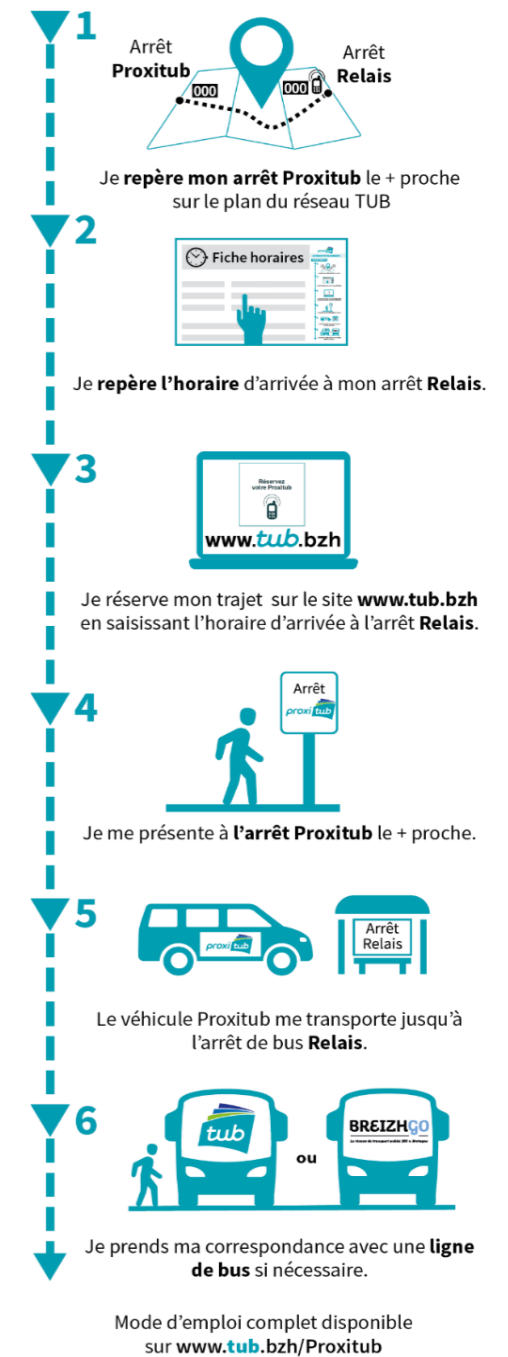

LE TRANSPORT SUR RÉSERVATION

MODE D'EMPLOI

ARRÊTS PROXITUB SUR CE SECTEUR
BINIC : CHÂTEAU CROC - QUÉRÉ - STE MARGUERITE

ARRÊTS RELAIS SUR CE SECTEUR
L'ESTRAN

ARRÊTS RELAIS SCOLAIRES SUR CE SECTEUR
COLLÈGE CAMILLE CLAUDEL

> DIRECTION BINIC > CENTRE-VILLE

PROXITUB	ARRÊTS PROXITUB* (voir liste ci-dessus)	Départ	Horaire de départ communiqué à la réservation (au plus tôt 20 minutes avant l'horaire d'arrivée à l'arrêt relais)										
	ARRÊTS RELAIS		LMCJV	LMCJV SCO	LMCJV SCO	LMCJV	LMCJV SCO						
	ESTRAN	Arrivée	✓	✓	✓	✓	✗	✓	✓	✓	✓	✓	✓
	COLLÈGE CAMILLE CLAUDEL	Arrivée	✗	✗	✗	✗	✓	✗	✗	✗	✗	✗	✗
	HEURE D'ARRIVÉE À L'ARRÊT RELAIS		6:57	7:10	7:40	7:47	8:55	10:38	12:53	14:02	15:52	17:19	18:50
BUS	CORRESPONDANCE AVEC LIGNE DE BUS		1	1	1	1		1	1	1	1	1	1
		ESTRAN	07:02	07:15	07:45	07:52	--:--	10:43	12:57	14:07	15:57	17:24	18:58
		COLLÈGE CAMILLE CLAUDEL	--:--	--:--	07:55	--:--	--:--	--:--	--:--	--:--	--:--	--:--	--:--
		ST-BRIEUC GARE CENTRE	07:25	--:--	--:--	08:15	--:--	11:11	13:25	14:36	16:27	17:51	19:25
	LYCÉE FREYSSINET	--:--	07:38	--:--	--:--	--:--	--:--	--:--	--:--	--:--	--:--	--:--	

>> Le service Proxitub est mis en place à des horaires où aucun transport collectif est assuré (bus, car).

Réservez votre trajet Proxitub sur : www.tub.bzh
Cliquez sur l'icône sur la page d'accueil du site.