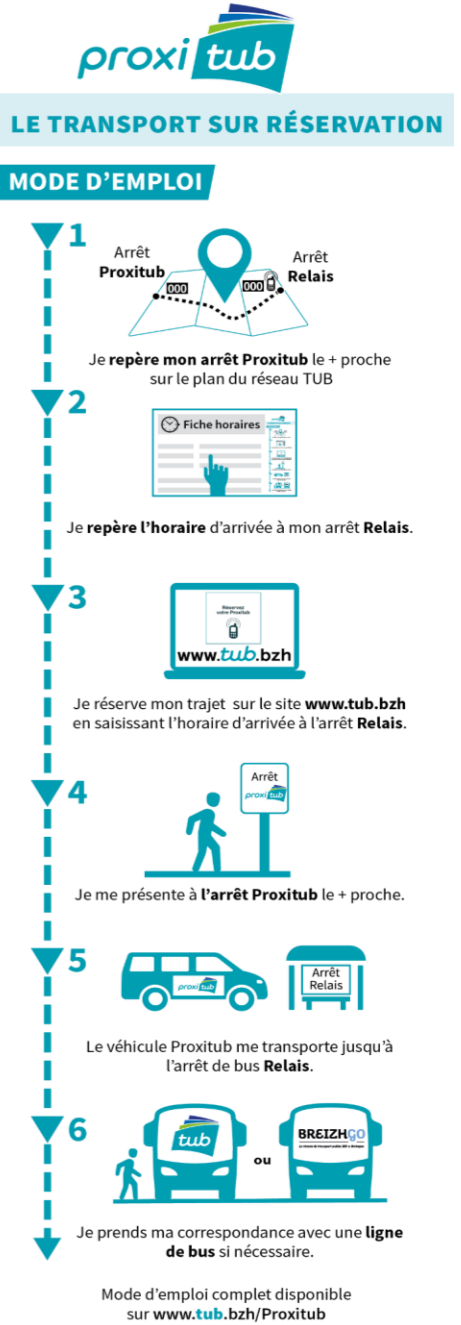

PROXITUB	ARRÊTS RELAIS EN CORRESPONDANCE :		HEURE DE DÉPART À L'ARRÊT RELAIS																	
	ARRÊTS PROXITUB*	Arrivée	9:59	12:18	13:01	13:01	14:01	13:44	15:17	15:35	16:11	16:48	17:10	17:06	18:04	18:17	18:48	18:48	19:03	19:19
	BINIC LES PRÉS CALANS	Départ	✓	✓	✓	✓	✓	✓	✓	✗	✓	✓	✓	✓	✓	✓	✓	✓	✓	✓
	COLLÈGE CAMILLE CLAUDEL	Départ	✗	✗	✗	✗	✗	✗	✗	✓	✗	✗	✗	✗	✗	✗	✗	✗	✗	✗
	LANTIC NOTRE DAME DE LA COUR	Départ	✓	✓	✓	✓	✓	✓	✓	✗	✗	✓	✓	✓	✓	✓	✓	✓	✓	✓

✓ Réservation possible à cet arrêt relais
✗ Pas de réservation possible à cet arrêt relais pour cette tranche horaire

LMCJVS L-Lundi / M-Mardi / C-Mercredi / J-Jeudi / V-Vendredi / S-Samedi
SCO Circule uniquement en période scolaire
VAC Circule uniquement en vacances scolaires

>> Le service Proxitub est mis en place à des horaires où aucun transport collectif est assuré (bus, car).

Réservez votre trajet Proxitub sur : www.tub.bzh

Cliquez sur l'icône sur la page d'accueil du site.

Bien plus que le bus !