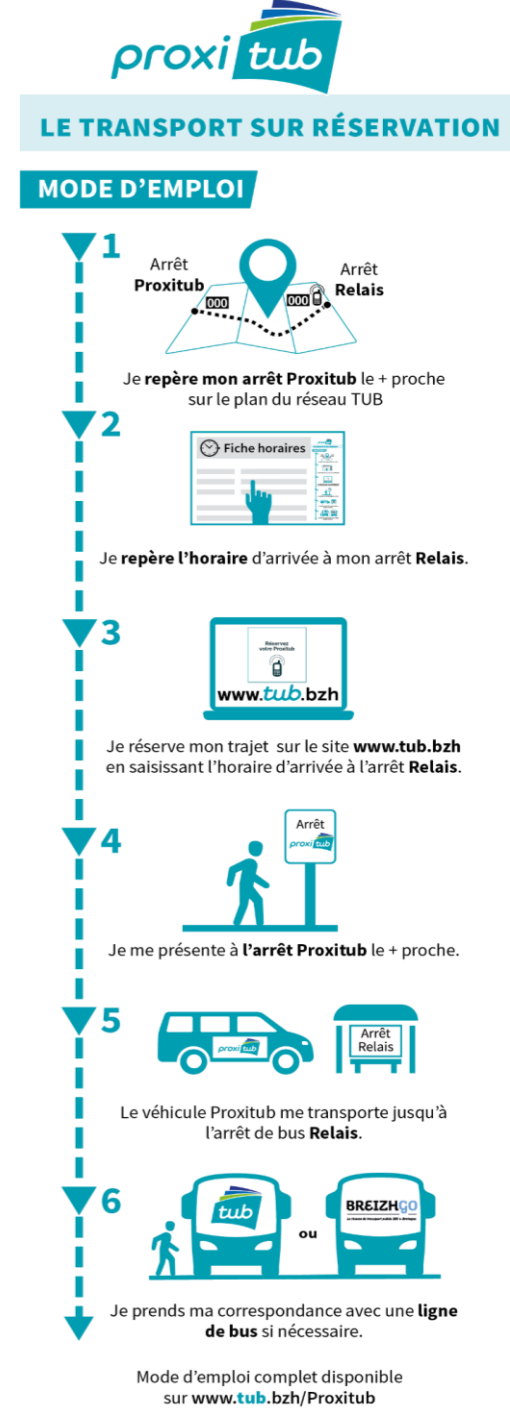

> DIRECTION CENTRE-VILLE > BINIC - LANTIC - PLOURHAN

BUS	HORAIRE LIGNE DE BUS		HORAIRE LIGNE DE BUS																
	1	1	1	1	TE11	1	1	1	1	1	1	1	1	1	1	1	1	TE11	
	LYCÉE EUGÈNE FREYSSINET	--	--	C SCO	C SCO	--	--	--	--	--	--	--	--	--	17:43	18:15	--	--	18:10
	SAINT-BRIEUC GARE CENTRE	9:30	11:50	--	12:30	--	13:15	14:45	--	15:45	16:10	16:30	--	17:30	--	--	18:20	18:35	--
	PLOURHAN CENTRE (Chataignier)	--	--	--	--	13:56	--	--	--	--	--	--	--	--	--	--	--	--	19:14
	LA PRUNELLE	9:40	12:00	--	12:40	--	13:25	14:56	--	15:55	16:25	16:44	--	17:42	--	--	18:30	18:45	--
	BINIC ESTRAN	9:52	12:11	--	12:51	--	13:37	15:09	--	16:04	16:40	16:57	--	17:56	18:08	18:37	18:41	18:56	--
	COLLÈGE CAMILLE CLAUDEL	--	--	12:40	--	--	--	--	--	--	--	--	16:35	--	--	--	--	--	--
	BINIC LES PRÉS CALANS	9:54	12:13	12:56	12:53	--	13:39	15:12	--	16:06	16:43	17:01	16:55	17:59	18:12	18:41	18:43	18:58	--

PROXITUB	ARRÊTS RELAIS EN CORRESPONDANCE :		ARRÊTS RELAIS EN CORRESPONDANCE :																	
	ARRÊTS PROXITUB* (voir liste ci-dessus)	Arrivée	Horaire d'arrivée communiqué à la réservation																	
	BINIC LES PRÉS CALANS	Départ	✓	✓	✗	✓	✗	✓	✓	✗	✓	✓	✓	✓	✓	✓	✓	✓	✓	✗
	COLLÈGE CAMILLE CLAUDEL	Départ	✗	✗	✗	✗	✗	✗	✗	✓	✗	✗	✗	✗	✗	✗	✗	✗	✗	✗
	LANTIC NOTRE DAME DE LA COUR	Départ	✓	✓	✗	✓	✗	✓	✓	✗	✓	✓	✓	✓	✓	✓	✓	✓	✓	✗
	PLOURHAN CENTRE	Départ	✓	✓	✓	✓	✓	✗	✓	✗	✓	✓	✓	✓	✓	✓	✓	✓	✓	✓

Réservez votre trajet Proxitub sur : www.tub.bzh

Cliquez sur l'icône sur la page d'accueil du site.

tub **SAINT BRIEUC ARMOR AGGLOMÉRATION**

Bien plus que le bus !

Réservable à cet arrêt relais possible à cet arrêt relais pour cette tranche horaire

aires où aucun transport collectif est assuré (bus, car).

LMCJVS L-Lundi / M-Mardi / C-Mercredi / J-Jeudi / V-Vendredi / S-Samedi
SCO Circule uniquement en période scolaire
VAC Circule uniquement en vacances scolaires