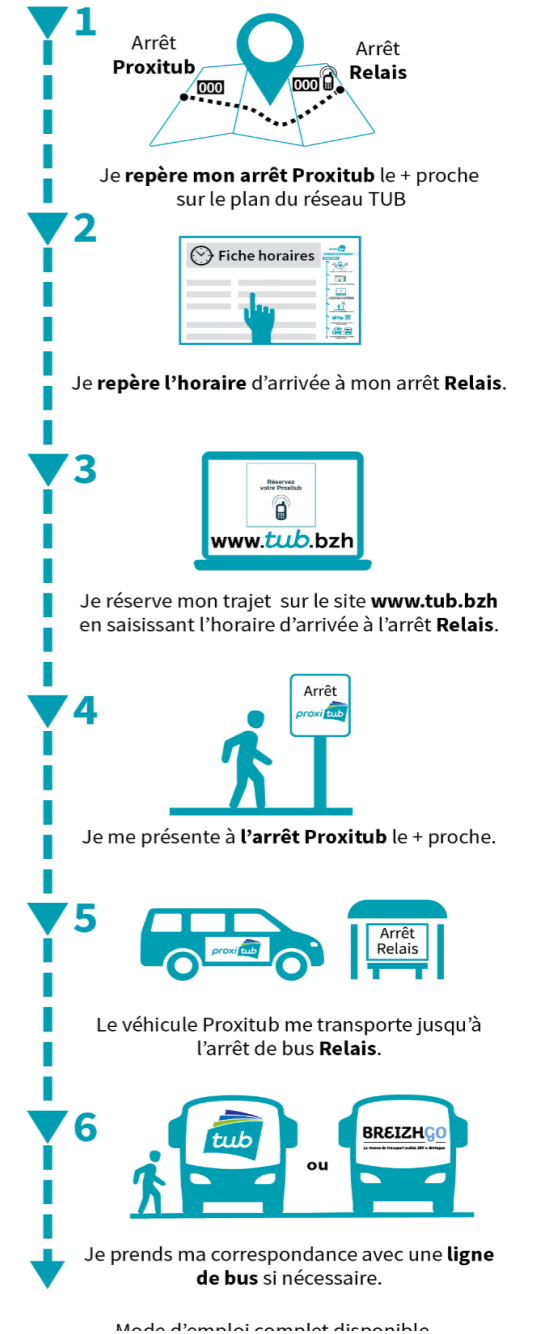

LE TRANSPORT SUR RÉSERVATION

MODE D'EMPLOI

ARRÊTS PROXITUB SUR CE SECTEUR

HILLION :  
CARRIEUX - CHÂTEAU ROUGE - DERNIER SOU - LA GRANDVILLE - LERMOT - LICANTOIS - MAISON DE LA BAIE - PONTS NEUFS - St-GUIMONT - TANIO - VILLE FINI - VILLE ORIN -

ARRÊTS RELAIS SUR CE SECTEUR

HILLION CENTRE

> DIRECTION ST RENÉ ÉGLISE > HILLION > CENTRE VILLE

PROXITUB	ARRÊTS PROXITUB* (voir liste ci-dessus)	Départ	Horaire de départ communiqué à la réservation (au plus tôt 20 minutes avant l'horaire d'arrivée à l'arrêt relais)																		
	ARRÊTS RELAIS	HILLION CENTRE	LMCJV SCO	S SCO + VAC	LMCJV SCO	S SCO + VAC	LMCJV SCO	S SCO + VAC	LMCJV SCO	S SCO + VAC	LMCJV SCO	S SCO + VAC	LMCJV SCO	S SCO + VAC	LMCJV SCO	S SCO + VAC	LMCJV SCO	S SCO + VAC	LMCJV SCO	S SCO + VAC	
		Arrivée	✓	✓	✓	✓	✓	✓	✓	✓	✓	✓	✓	✓	✓	✓	✓	✓	✓	✓	✓
		HEURE D'ARRIVÉE À L'ARRÊT RELAIS	6:55	7:05	7:15	7:53	7:59	8:37	8:45	9:35	11:21	13:00	13:04	13:46	13:46	14:36	15:47	16:23	16:57	17:03	18:10
BUS	CORRESPONDANCE AVEC LIGNE DE BUS		20	20	20	20	20	20	20	20	20	20	20	20	20	20	20	20	20	20	20
		HILLION CENTRE	7:00	7:10	7:20	8:00	8:00	8:42	8:50	9:40	11:30	13:05	13:05	13:51	13:53	14:41	15:52	16:28	17:02	17:08	18:17
		HILLION ST-RENE	7:12	7:20	7:32	8:10	8:12	8:52	9:02	9:50	11:40	13:15	13:15	14:01	14:03	14:51	16:02	16:38	17:12	17:18	18:27
		COLLÈGE CH. DE GAULLE	--	--	--	--	8:15	--	9:05	--	--	--	13:18	--	--	--	16:05	--	17:15	--	--
		CENTRE CLEMENCEAU	7:40	7:48	8:00	8:38	8:47	9:19	9:52	10:17	12:08	13:42	13:48	14:30	14:30	15:18	16:37	17:07	17:47	17:47	18:54

PROXITUB	ARRÊTS RELAIS EN CORRESPONDANCE :	HILLION CENTRE	Horaire d'arrivée communiqué à la réservation													
	ARRÊTS PROXITUB* (voir liste ci-dessus)	HILLION CENTRE	LMCJV SCO	S SCO + VAC	LMCJV SCO	S SCO + VAC	LMCJV SCO	S SCO + VAC	LMCJV SCO	S SCO + VAC	LMCJV SCO	S SCO + VAC	LMCJV SCO	S SCO + VAC	LMCJV SCO	S SCO + VAC
		Départ	✓	✓	✓	✓	✓	✓	✓	✓	✓	✓	✓	✓	✓	✓
		HEURE DE DÉPART À L'ARRÊT RELAIS	7:59	8:33	9:20	9:35	11:21	13:04	13:00	13:46	16:23	17:06	17:33	18:10	19:05	