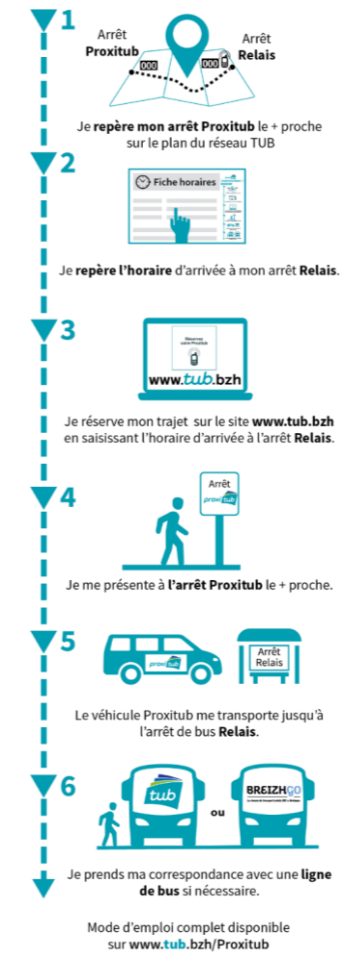

EXPÉRIMENTATION :

NAVETTE RÉGULIÈRE du lundi au vendredi

| ARRÊTS PROXITUB       |                              |         |             |
|-----------------------|------------------------------|---------|-------------|
| PROXITUB              | ROSSIGNOL (À CÔTÉ D'ELEUSIS) | Départ  | 20:30 21:15 |
|                       | ZA DE L'ARRIVÉE              | Départ  | --:-- 21:20 |
|                       | LA PRUNELLE                  | Arrivée | 20:35 --:-- |
|                       | GARE CENTRE                  | Arrivée | --:-- 21:35 |
| CORRESPONDANCE NOCTUB |                              |         |             |
| BUS                   | LA PRUNELLE                  | 20:40   | --:--       |
|                       | GARE CENTRE                  | 21:05   | 21:40       |

>> Le service Proxitub est mis en place à des horaires où aucun transport collectif est assuré (bus, car).

LE TRANSPORT SUR RÉSERVATION

MODE D'EMPLOI

Réservez votre trajet Proxitub sur : [www.tub.bzh](http://www.tub.bzh)  
Cliquez sur l'icône sur la page d'accueil du site.