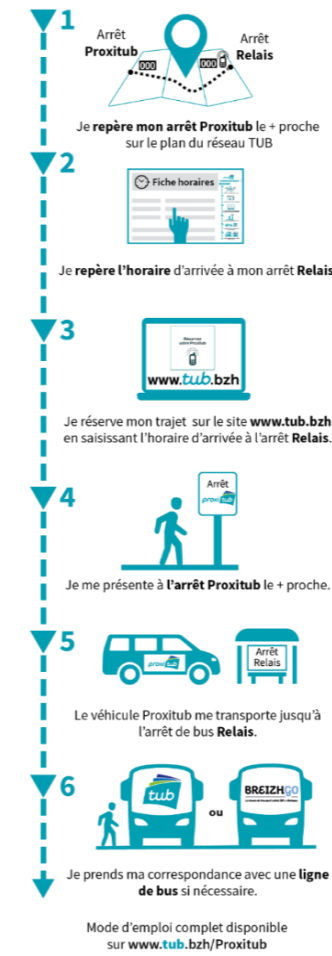

EXPÉRIMENTATION :

NAVETTE RÉGULIÈRE du lundi au vendredi

PROXITUB		ARRÊTS PROXITUB	
	ROSSIGNOL (À CÔTÉ D'ELEUSIS)	Départ	20:30 21:15
	ZA DE L'ARRIVÉE	Départ	--:-- 21:20
	LA PRUNELLE	Arrivée	20:35 --:--
	GARE CENTRE	Arrivée	--:-- 21:35
BUS		CORRESPONDANCE NOCTUB	
	LA PRUNELLE	20:40	--:--
	GARE CENTRE	21:05	21:40

>> Le service Proxitub est mis en place à des horaires où aucun transport collectif est assuré (bus, car).

LE TRANSPORT SUR RÉSERVATION

MODE D'EMPLOI

Réservez votre trajet Proxitub sur : www.tub.bzh
Cliquez sur l'icône sur la page d'accueil du site.