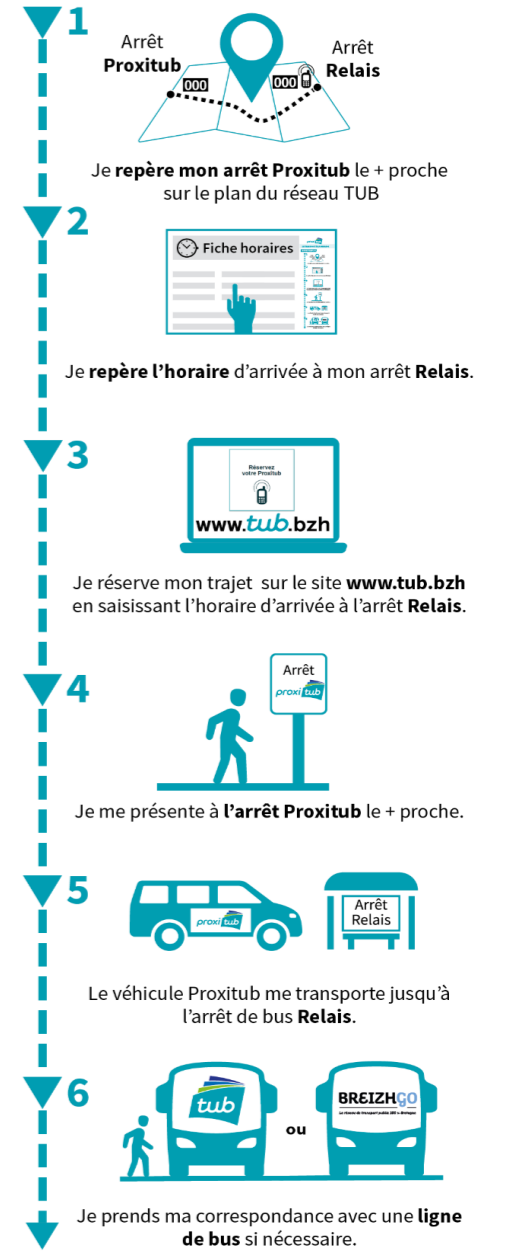

>> Le service Proxitub est mis en place à des horaires où aucun transport collectif est assuré (bus, car).

Navette sans réservation LMCJV Sco		
PLAINE HAUTE	MADRAIS D'EN BAS	06:45
	PLAINE HAUTE SDF	06:47
ST JULIEN	LES PLANTES ECOLE	06:58
		▼
	Ligne TUB 50	7:03
ST JULIEN	PRÉ AURAY	07:07
	LES PLANTES ecole	07:11
		▼
	Ligne TUB 50	7:17
ST JULIEN	PRÉ AURAY	07:20
	LES PLANTES	07:24
		▼
	Ligne privée Jean XXIII	7:29
	Ligne TUB S 901	7:40

Navette sans réservation LMJV Sco		
ST JULIEN	LES PLANTES ECOLE	17:15
	PRÉ AURAY	17:20
ST JULIEN	LES PLANTES ECOLE	17:31
	PRÉ AURAY	17:36

LE TRANSPORT SUR RÉSERVATION

MODE D'EMPLOI

Mode d'emploi complet disponible sur www.tub.bzh/Proxitub

ARRÊTS RELAIS EN CORRESPONDANCE :

HEURE DE DÉPART À L'ARRÊT RELAIS		10:50	13:25	13:31	15:50	17:00	18:00	18:40
PROXITUB	LE VOLOZEN	Départ	×	×	✓	✓	✓	×
	CENTRE JEAN XXIII	Départ	×	×	✓	✓	✓	×
	QUINTIN LA VALLÉE	Départ	✓	✓	✓	×	✓	✓