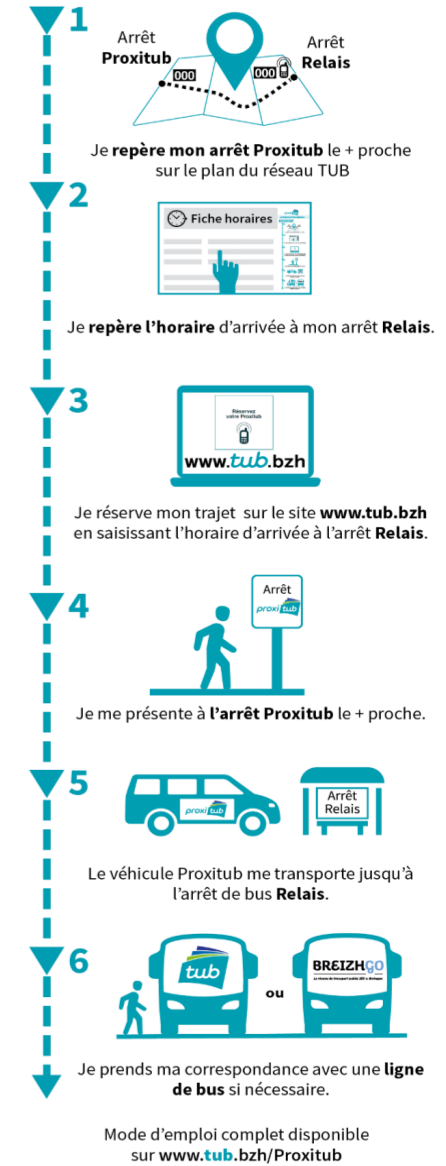

MODE D'EMPLOI

- 1 Arrêt Proxitub Arrêt Relais
Je repère mon arrêt Proxitub le + proche sur le plan du réseau TUB
- 2 Fiche horaires
Je repère l'heure d'arrivée à mon arrêt Relais.
- 3 www.tub.bzh
Je réserve mon trajet sur le site www.tub.bzh en saisissant l'heure d'arrivée à l'arrêt Relais.
- 4 Je me présente à l'arrêt Proxitub le + proche.
- 5 Le véhicule Proxitub me transporte jusqu'à l'arrêt de bus Relais.
- 6 Je prends ma correspondance avec une ligne de bus si nécessaire.

> DIRECTION QUINTIN > PLAINE HAUTE

HORAIRES LIGNE DE BUS		5	5	5		5	5	5	
			LMJV SCO + VAC	C SCO	LMJV SCO	LMCJV SCO		LMCJV SCO	
BUS	LE VOLOZEN	--	--	13:20	--	16:35	--	--	
	QUINTIN LA VALLÉE	10:45	13:20	13:26	--	16:55	17:55	18:35	
	QUINTIN GENDARMERIE	10:46	13:21	13:27	--	--	17:56	18:36	
ARRÊTS RELAIS EN CORRESPONDANCE :									
HEURE DE DÉPART À L'ARRÊT RELAIS		10:50	13:25	13:31	15:50	17:00	18:00	18:40	
PROXITUB	LE VOLOZEN	Départ	×	×	✓	✓	✓	×	×
	CENTRE JEAN XXIII	Départ	×	×	✓	✓	✓	×	×
	QUINTIN LA VALLÉE	Départ	✓	✓	✓	×	✓	✓	✓
ARRÊTS PROXITUB* (voir liste ci-dessus)	Arrivée	Horaire d'arrivée communiqué à la réservation							

✓ Réservation possible à cet arrêt relais
 × Pas de réservation possible à cet arrêt relais pour cette tranche horaire

LMCJVS L-Lundi / M-Mardi / C-Mercredi / J-Jeudi / V-Vendredi / S-Samedi
 SCO Circule uniquement en période scolaire
 VAC Circule uniquement en vacances scolaires

>> Le service Proxitub est mis en place à des horaires où aucun transport collectif est assuré (bus, car).

LE TRANSPORT SUR RÉSERVATION

MODE D'EMPLOI

Réservez votre trajet Proxitub sur : www.tub.bzh
 Cliquez sur l'icône sur la page d'accueil du site.