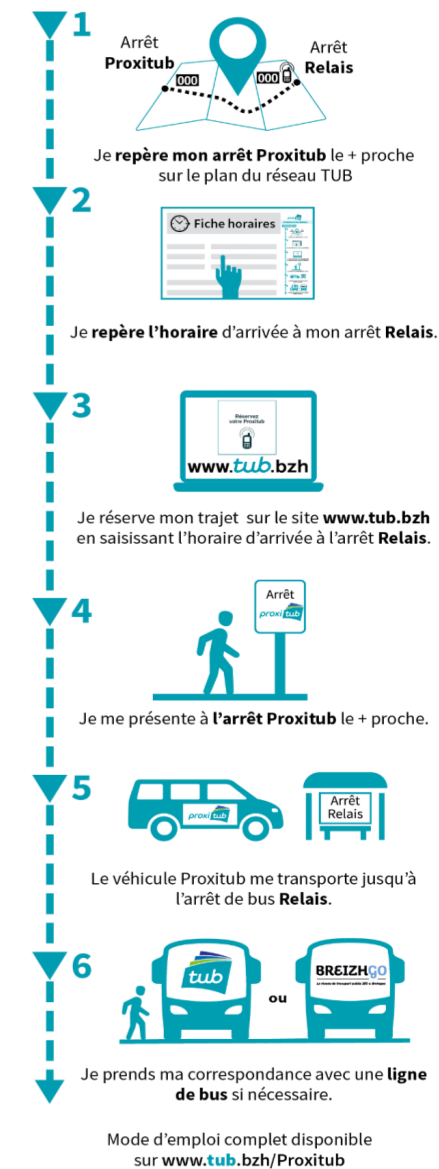

MODE D'EMPLOI

- 1 Arrêt Proxitub Arrêt Relais
Je repère mon arrêt Proxitub le + proche sur le plan du réseau TUB
- 2 Fiche horaires
Je repère l'heure d'arrivée à mon arrêt Relais.
- 3 www.tub.bzh
Je réserve mon trajet sur le site www.tub.bzh en saisissant l'heure d'arrivée à l'arrêt Relais.
- 4 Je me présente à l'arrêt Proxitub le + proche.
- 5 Le véhicule Proxitub me transporte jusqu'à l'arrêt de bus Relais.
- 6 Je prends ma correspondance avec une ligne de bus si nécessaire.
Mode d'emploi complet disponible sur www.tub.bzh/Proxitub

ARRÊTS RELAIS EN CORRESPONDANCE :

PROXITUB	ARRÊTS RELAIS EN CORRESPONDANCE :	Arrivée	Horaire d'arrivée communiqué à la réservation							
			HEURE DE DÉPART À L'ARRÊT RELAIS							
	LE VOLOZEN	Départ	×	×	✓	✓	✓	×	×	
	CENTRE JEAN XXIII	Départ	×	×	✓	✓	✓	×	×	
	QUINTIN LA VALLÉE	Départ	✓	✓	✓	×	✓	✓	✓	

ARRÊTS PROXITUB* (voir liste ci-dessus) **Arrivée** **Horaire d'arrivée communiqué à la réservation**

✓ Réservation possible à cet arrêt relais
 × Pas de réservation possible à cet arrêt relais pour cette tranche horaire

LE TRANSPORT SUR RÉSERVATION

MODE D'EMPLOI

Réservez votre trajet Proxitub sur : www.tub.bzh
 Cliquez sur l'icône sur la page d'accueil du site.

Bien plus que le bus !