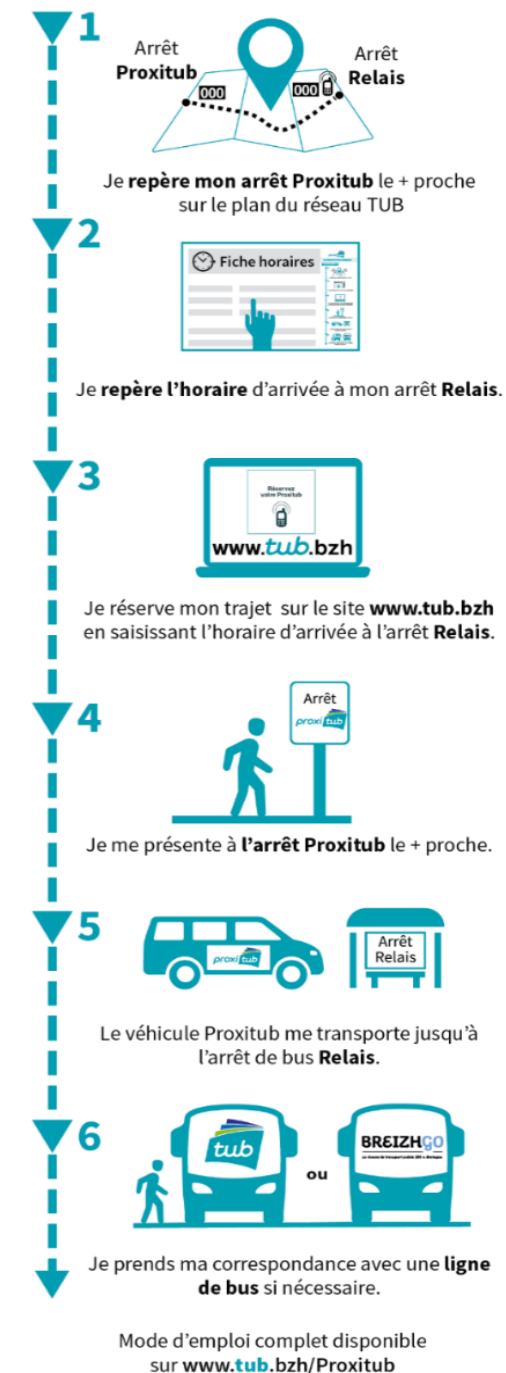

ARRÊTS RELAIS EN CORRESPONDANCE :

HEURE DE DÉPART À L'ARRÊT RELAIS	7:30	8:28	8:28	11:05	11:05	12:05	12:50	13:36	14:25	15:38	16:10	15:50	15:35	16:50	17:46	18:10	18:25	19:00
LE VOLOZEN	Départ	X	X	X	X	X	X	X	X	X	X	✓	X	X	X	X	X	X
CENTRE JEAN XXIII	Départ	X	X	X	X	X	X	X	X	X	X	✓	X	X	X	X	X	X
COLLÈGE GUILLEVIC	Départ	X	X	X	X	X	X	X	X	X	X	✓	X	X	X	X	X	X
COLLÈGE ST PIERRE	Départ	X	X	X	X	X	X	X	X	X	X	✓	X	X	X	X	X	X
PLAINTEL MAIRIE	Départ	✓	✓	✓	✓	✓	✓	✓	✓	✓	✓	X	X	✓	✓	✓	✓	✓

ARRÊTS RELAIS EN CORRESPONDANCE :		HEURE DE DÉPART À L'ARRÊT RELAIS							
PROXITUB	PLAINTEL MAIRIE	Départ	✓	✗	✓	✗	✗	✗	✓
	PLAINTEL MALAKOFF	Départ	✗	✓	✗	✓	✗	✓	✓
	LE VOLOZEN	Départ	✗	✗	✗	✗	✓	✗	✗
	CENTRE JEAN XXIII	Départ	✗	✗	✗	✗	✓	✗	✗
	<b>ARRÊTS PROXITUB* (voir liste ci-dessus)</b>		<b>Arrivée</b>	<b>Horaire d'arrivée communiqué à la réservation</b>					

✓ Réservation possible à cet arrêt relais  
✗ Pas de réservation possible à cet arrêt relais pour cette tranche horaire

LMCJVS L-Lundi / M-Mardi / C-Mercredi / J-Jeudi / V-Vendredi / S-Samedi  
SCO Circule uniquement en période scolaire  
VAC Circule uniquement en vacances scolaires

>> Le service Proxitub est mis en place à des horaires où aucun transport collectif est assuré (bus, car).

MODE D'EMPLOI

Réservez votre trajet Proxitub sur : [www.tub.bzh](http://www.tub.bzh)  
Cliquez sur l'icône sur la page d'accueil du site.