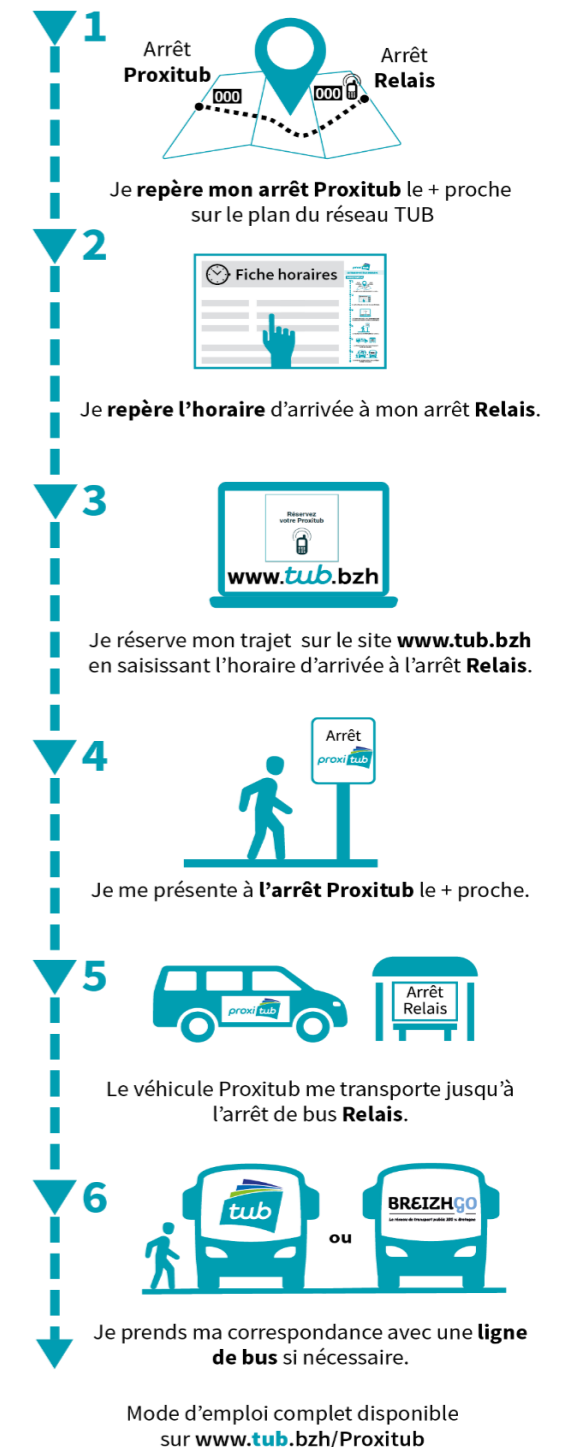

LE TRANSPORT SUR RÉSERVATION

MODE D'EMPLOI

ARRÊTS PROXITUB SUR CE SECTEUR

**PLOEUC L'HERMITAGE :**  
BRANLEE - CARIBET - CHANTEPIE - LE HOURME - LES FORGES - L'HERMITAGE PN - PLAINTEL MAIRIE - PLOEUC CENTRE - PORTE MORIN - TOUCHE OISEL

ARRÊTS RELAIS SUR CE SECTEUR

PLOEUC CENTRE  
L'HERMITAGE PN

> DIRECTION PLOEUC L'HERMITAGE > CENTRE VILLE

PROXITUB	ARRÊTS PROXITUB* (voir liste ci-dessus)	Départ	Horaire de départ communiqué à la réservation (au plus tôt 20 minutes avant l'horaire d'arrivée à l'arrêt relais)													
	ARRÊTS RELAIS		LMCJV SCO	LMCJV VAC	S	LMCJV	S	LMCJV	LMCJV	C SCO	S	LMCJV	S	LMCJV	LMCJV	
	PLOEUC CENTRE	Arrivée	✓	✗	✗	✗	✗	✗	✗	✓	✗	✗	✗	✗	✗	
	L'HERMITAGE PN	Arrivée	✗	✓	✓	✓	✓	✓	✗	✓	✓	✓	✓	✓	✓	
	<b>HEURE D'ARRIVÉE À L'ARRÊT RELAIS</b>		<b>6:42</b>	<b>6:53</b>	<b>7:58</b>	<b>7:58</b>	<b>9:30</b>	<b>10:22</b>	<b>11:59</b>	<b>13:15</b>	<b>13:27</b>	<b>14:17</b>	<b>17:22</b>	<b>17:22</b>	<b>18:29</b>	
BUS	<b>CORRESPONDANCE AVEC LIGNE DE BUS</b>		<b>7</b>	<b>LRR</b>		<b>LRR</b>	<b>LRR</b>	<b>LRR</b>	<b>LRR</b>	<b>7</b>	<b>LRR</b>	<b>LRR</b>	<b>LRR</b>	<b>LRR</b>	<b>LRR</b>	
		PLOEUC CENTRE	6:47	--:--	--:--	--:--	--:--	--:--	--:--	13:20	--:--	--:--	--:--	--:--	--:--	
		L'HERMITAGE PN	--:--	6:58	--:--	8:03	9:35	10:27	12:02	--:--	13:32	14:22	17:27	17:30	18:30	
		PLAINTEL MAIRIE	--:--	7:06	--:--	8:11	9:43	10:35	12:10	--:--	13:40	14:30	17:35	17:38	18:38	
		GARE CENTRE	--:--	7:25	--:--	8:28	10:00	10:52	12:27	--:--	13:57	14:47	17:52	17:55	18:55	
	GARE ROUTIÈRE ROBIEN	7:24	--:--	--:--	--:--	--:--	--:--	--:--	13:57	--:--	--:--	--:--	--:--	--:--		

ARRÊTS RELAIS EN CORRESPONDANCE :

PROXITUB	HEURE DE DÉPART À L'ARRÊT RELAIS	7:33	8:33	11:13	11:13	11:59	12:53	13:20	14:33	14:40	16:58	16:58	17:54	18:31	18:29	19:18	19:06
PLOEUC CENTRE	Départ	✗	✗	✗	✗	✗	✗	✓	✗	✓	✗	✗	✗	✓	✗	✓	✗
L'HERMITAGE PN	Départ	✓	✓	✓	✓	✓	✓	✗	✓	✗	✓	✓	✓	✗	✓	✗	✓