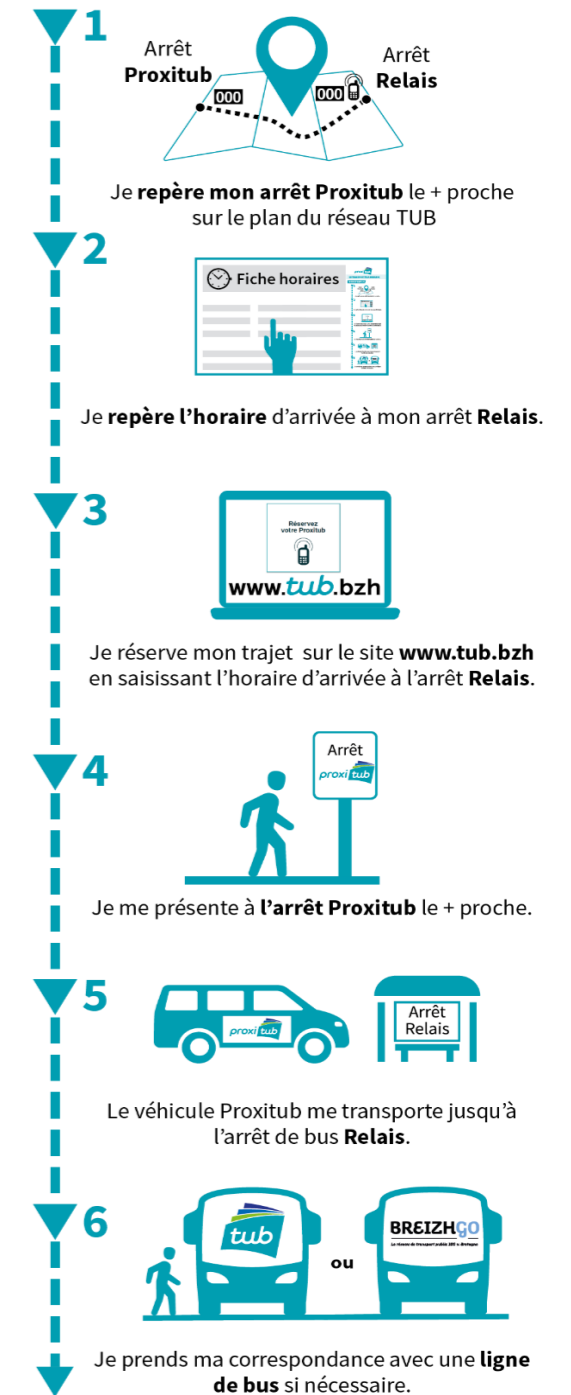

> DIRECTION QUINTIN COLLÈGES > PLOEUC L'HERMITAGE COLLÈGES > PLAINTEL

HORAIRES LIGNE DE BUS	5	5	5	5	5	5	5	5
	LMCJV	LMCJV	LMJVS + VAC	C SCO	LMJV SCO	LMJV SCO	LMCJV SCO	LMCJV SCO
QUINTIN COLLÈGES	--	--	--	13:00	--	16:35	--	--
QUINTIN LA VALLÉE	8:15	10:45	13:20	13:26	--	16:55	17:55	18:35
QUINTIN GENDARMERIE	8:16	10:46	13:21	13:27	--	--	17:56	18:36
PLAINTEL MAIRIE	8:31	--	13:36	--	--	--	18:11	--
PLAINTEL MALAKOFF	--	10:57	--	13:33	--	17:05	--	18:47

ARRÊTS RELAIS EN CORRESPONDANCE :

HEURE DE DÉPART À L'ARRÊT RELAIS	8:36	11:02	13:41	13:38	15:50	17:10	18:16	18:52	
PLAINTEL MAIRIE	Départ	✓	✗	✓	✗	✗	✗	✓	✗
PLAINTEL MALAKOFF	Départ	✗	✓	✗	✓	✗	✓	✗	✓
COLLÈGE EUGÈNE GUILLEVIC	Départ	✗	✗	✗	✗	✓	✗	✗	✗
COLLÈGE ST PIERRE PLOEUC	Départ	✗	✗	✗	✗	✓	✗	✗	✗
LE VOLOZEN	Arrivée	✗	✗	✗	✗	✓	✗	✗	✗
CENTRE JEAN XXIII	Arrivée	✗	✗	✗	✗	✓	✗	✗	✗

Réservez votre trajet Proxitub sur : www.tub.bzh

communiqué à la réservation
SAINTE-BRIEUC ARMOR
AGGLOMÉRATION

✓ Réservation possible
✗ Pas de réservation possible à cet arrêt relais pour cette tranche horaire

Bien plus que le bus !

LMCJVS L-Lundi / M-Mardi / C-Mercredi / J-Jeudi / V-Vendredi / S-Samedi
SCO Circule uniquement en période scolaire
VAC Circule uniquement en vacances scolaires

LE TRANSPORT SUR RÉSERVATION

MODE D'EMPLOI

Mode d'emploi complet disponible sur www.tub.bzh/Proxitub