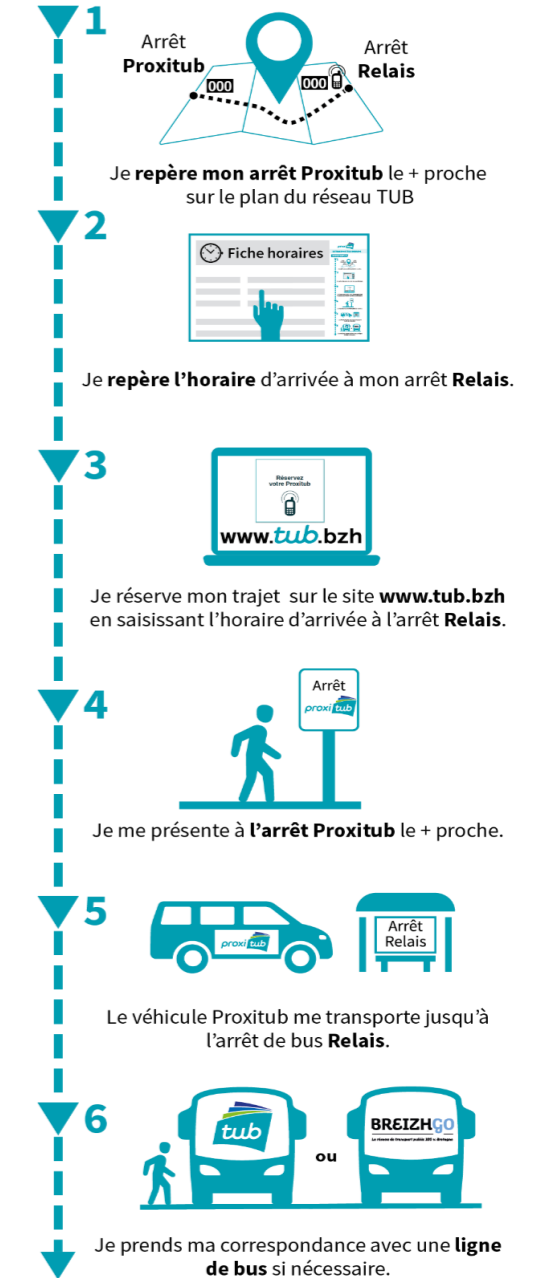

ARRÊTS RELAIS EN CORRESPONDANCE :

HEURE DE DÉPART À L'ARRÊT RELAIS	7:15	7:33	8:33	11:13	11:13	11:59	12:53	13:15	14:33	14:40	16:58	16:58	17:54	18:31	18:29	19:18	19:06
PLOEUC CENTRE	Départ	✗	✗	✗	✗	✗	✗	✓	✗	✓	✗	✗	✗	✓	✗	✓	✗
L'HERMITAGE PN	Départ	✓	✓	✓	✓	✓	✓	✗	✓	✗	✓	✓	✓	✗	✓	✗	✓

ARRÊTS PROXITUB* (voir liste ci-dessus) **Arrivée** Horaire d'arrivée communiqué à la réservation

✓ Réservation possible à cet arrêt relais
✗ Pas de réservation possible à cet arrêt relais pour cette tranche horaire

LMCJVS L-Lundi / M-Mardi / C-Mercredi / J-Jeudi / V-Vendredi / S-Samedi
SCO Circule uniquement en période scolaire
VAC Circule uniquement en vacances scolaires

>> Le service Proxitub est mis en place à des horaires où aucun transport collectif est assuré (bus, car).

LE TRANSPORT SUR RÉSERVATION

MODE D'EMPLOI

Mode d'emploi complet disponible sur www.tub.bzh/Proxitub

Réservez votre trajet Proxitub sur : www.tub.bzh
Cliquez sur l'icône sur la page d'accueil du site.

Bien plus que le bus !