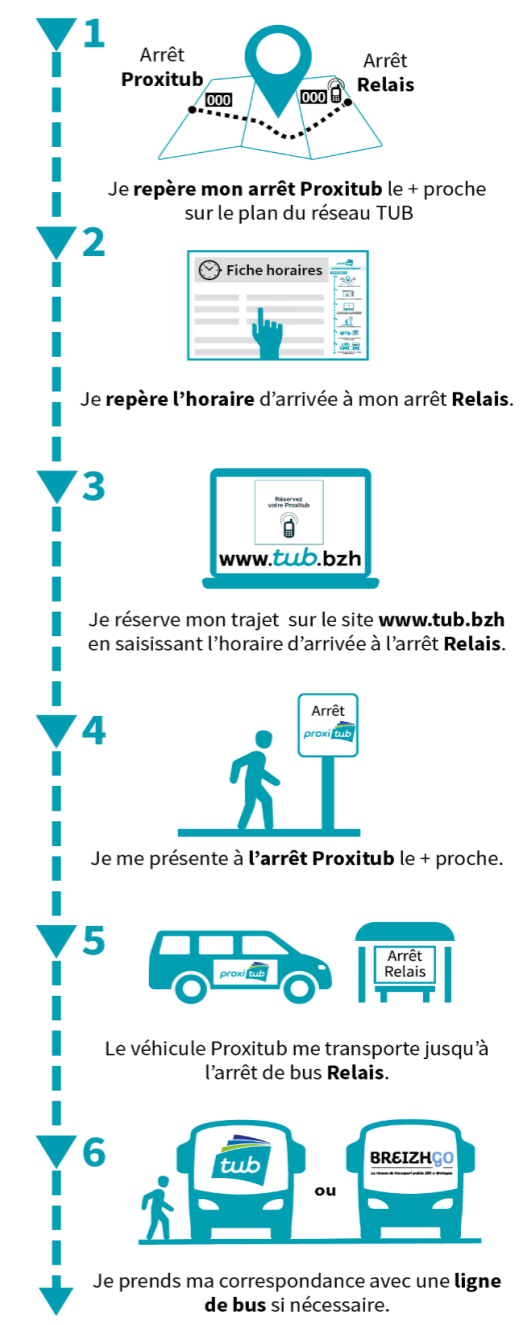

ARRÊTS PROXITUB* (voir liste ci-dessus)	Arrivée	Horaire d'arrivée communiqué à la réservation							
---	---------	---	--	--	--	--	--	--	--

✓ Réservation possible à c

Réservez votre trajet Proxitub sur : [www.tub.bzh](http://www.tub.bzh)  
Cliquez sur l'icône sur la page d'accueil du site.

es où aucun transport collectif est assuré (bus, car).

Bien plus que le bus !

LMCJVS L-Lundi / M-Mardi / C-Mercredi / J-Jeudi / V-Vendredi / S-Samedi  
SCO Circule uniquement en période scolaire  
VAC Circule uniquement en vacances scolaires

LE TRANSPORT SUR RÉSERVATION

MODE D'EMPLOI

Mode d'emploi complet disponible sur [www.tub.bzh](http://www.tub.bzh)/Proxitub