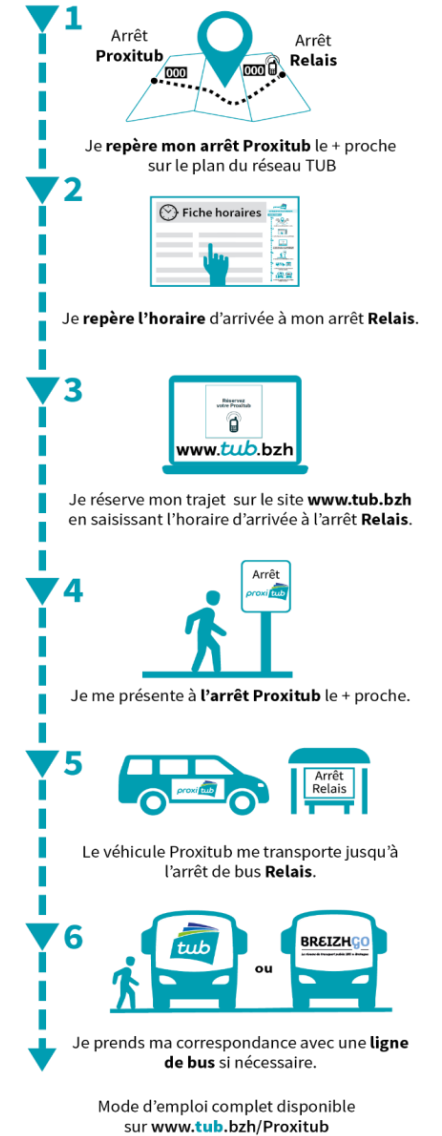

ARRÊTS RELAIS SUR CE SECTEUR SELON LA LIGNE
LA GRANDE METAIRIE ST HERVÉ

> DIRECTION PLOUFRAGAN ST HERVÉ > CENTRE VILLE

PROXITUB	ARRÊTS PROXITUB* (voir liste ci-dessus)	Départ	Horaire de départ communiqué à la réservation (au plus tôt 20 minutes avant l'heure d'arrivée à l'arrêt relais)																							
	ARRÊTS RELAIS		LMCJV SCO	S SCO + VAC	LMCJV SCO	S SCO + VAC	LMCJV SCO	S SCO + VAC	LMCJV SCO	S SCO + VAC	LMCJV SCO	S SCO + VAC	LMCJV SCO	S SCO + VAC	C SCO	S SCO + VAC	LMJV SCO	LMCJV SCO	LMCJV SCO	LMCJV SCO	S SCO + VAC	LMCJV SCO	S SCO + VAC	LMJV SCO	S SCO + VAC	LMCJV SCO
	ST HERVÉ	Arrivée	×	×	✓	×	✓	×	×	×	×	×	×	✓	×	×	×	×	×	✓	×	✓	✓	✓	×	✓
	LA GRANDE METAIRIE	Arrivée	✓	✓	×	✓	×	✓	✓	✓	✓	✓	✓	×	✓	✓	✓	✓	✓	×	✓	×	×	×	✓	×
	HEURE D'ARRIVÉE À L'ARRÊT RELAIS		7:06	7:32	7:35	7:48	8:40	8:52	8:52	9:52	9:51	11:45	11:39	12:26	12:43	12:50	13:50	15:35	16:25	16:35	17:18	17:26	18:01	18:15	18:23	
BUS	CORRESPONDANCE AVEC LIGNE DE BUS		B	B	130	B	130	B	B	B	B	B	B	130	B	B	B	B	130	B	130	130	130	B	130	
		ST HERVÉ	--	--	7:44	--	8:44	--	--	--	--	--	--	12:26	--	--	--	--	16:33	--	17:23	17:31	18:01	--	18:23	
		LA GRANDE METAIRIE	7:11	7:33	7:51	7:53	8:51	8:53	9:02	9:53	10:02	11:47	11:51	12:33	12:50	13:02	14:02	15:47	16:40	16:40	17:30	17:38	18:08	18:20	18:30	
		CENTRE-LES CHAMPS	7:26	7:47	--	8:07	--	9:07	9:17	10:07	10:17	12:02	12:08	--	13:07	13:17	14:17	16:03	--	16:58	--	--	--	18:37	--	

✓ Réservation possible à cet arrêt relais
X Pas de réservation possible à cet arrêt relais pour cette tranche horaire

LMCJVS L-Lundi / M-Mardi / C-Mercredi / J-Jeudi / V-Vendredi / S-Samedi
SCO Circule uniquement en période scolaire
VAC Circule uniquement en vacances scolaires

>> Le service Proxitub est mis en place à des horaires où aucun transport collectif est assuré (bus, car).

LE TRANSPORT SUR RÉSERVATION

MODE D'EMPLOI

Réservez votre trajet Proxitub sur : www.tub.bzh
Cliquez sur l'icône sur la page d'accueil du site.