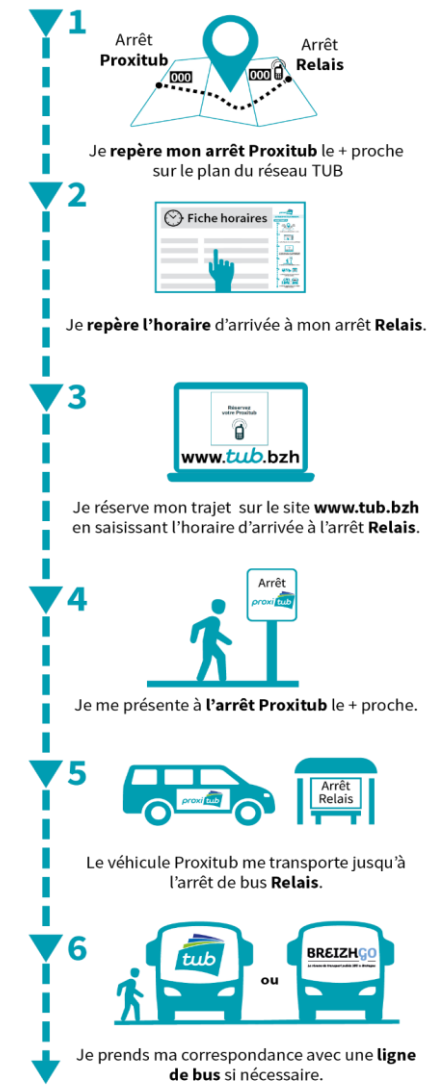

LE TRANSPORT SUR RÉSERVATION

MODE D'EMPLOI

Mode d'emploi complet disponible sur www.tub.bzh/Proxitub

ARRÊTS PROXITUB SUR CE SECTEUR	
PLOUFRAGAN : COURTIL ROSÉ - COURTS CHAMPS - CROIX CHOLIN - HAUT DE LA CÔTE - JORET - LA HORVÉE - ST HERVÉ - TERTRE BRESSIN - VILLE AU BEAU - VILLE CHAPET	

ARRÊTS RELAIS SUR CE SECTEUR SELON LA LIGNE
LA GRANDE METAIRIE ST HERVÉ

> DIRECTION PLOUFRAGAN ST HERVÉ > CENTRE VILLE

PROXITUB	ARRÊTS PROXITUB* (voir liste ci-dessus)	Départ	Horaire de départ communiqué à la réservation (au plus tôt 20 minutes avant l'heure d'arrivée à l'arrêt relais)																							
	ARRÊTS RELAIS		LMCJV SCO	S SCO + VAC	LMCJV SCO	S SCO + VAC	LMCJV SCO	S SCO + VAC	LMCJV SCO	S SCO + VAC	LMCJV SCO	S SCO + VAC	LMCJV SCO	S SCO + VAC	C SCO	S SCO + VAC	LMJV SCO	LMCJV SCO	LMCJV SCO	LMCJV SCO	S SCO + VAC	LMCJV SCO	S SCO + VAC	LMJV SCO	S SCO + VAC	LMCJV SCO
	ST HERVÉ	Arrivée	×	×	✓	×	✓	×	×	×	×	×	×	✓	×	×	×	×	×	✓	×	✓	✓	✓	×	✓
	LA GRANDE METAIRIE	Arrivée	✓	✓	×	✓	×	✓	✓	✓	✓	✓	✓	×	✓	✓	✓	✓	✓	×	✓	×	×	×	✓	×
	HEURE D'ARRIVÉE À L'ARRÊT RELAIS		7:06	7:32	7:35	7:48	8:40	8:52	8:52	9:52	9:51	11:45	11:39	12:26	12:43	12:50	13:50	15:35	16:25	16:35	17:18	17:26	18:01	18:15	18:23	
BUS	CORRESPONDANCE AVEC LIGNE DE BUS		B	B	130	B	130	B	B	B	B	B	B	130	B	B	B	B	130	B	130	130	130	B	130	
		ST HERVÉ	--	--	7:44	--	8:44	--	--	--	--	--	--	12:26	--	--	--	--	16:33	--	17:23	17:31	18:01	--	18:23	
		LA GRANDE METAIRIE	7:11	7:33	7:51	7:53	8:51	8:53	9:02	9:53	10:02	11:47	11:51	12:33	12:50	13:02	14:02	15:47	16:40	16:40	17:30	17:38	18:08	18:20	18:30	
		CENTRE-LES CHAMPS	7:26	7:47	--	8:07	--	9:07	9:17	10:07	10:17	12:02	12:08	--	13:07	13:17	14:17	16:03	--	16:58	--	--	--	18:37	--	