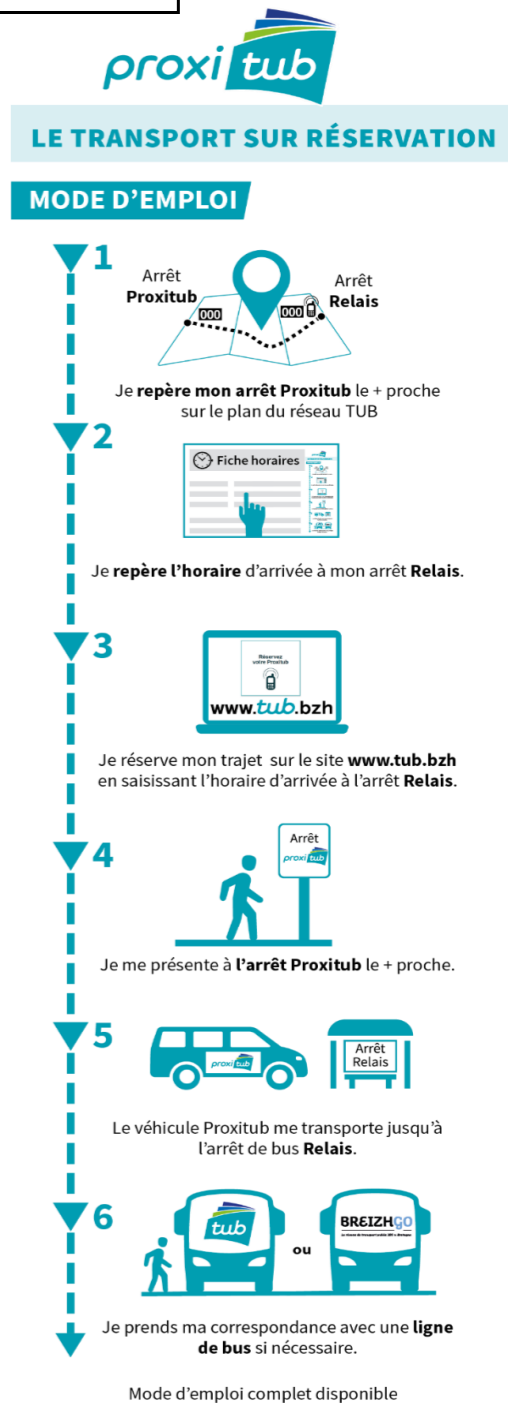

> DIRECTION PLOURHAN > ST-QUAY PORTRIEUX > CENTRE-VILLE

PROXITUB	ARRÊTS PROXITUB* (voir liste ci-dessus)	Départ	Horaire de départ communiqué à la réservation (au plus tôt 20 minutes avant l'heure d'arrivée à l'arrêt relais)									
	ARRÊTS RELAIS		LMCJV	LMCJV SCO	LMCJV	LMCJV SCO						
	COLLÈGE CAMILLE CLAUDEL	Arrivée	×	×	×	✓	×	×	×	×	×	×
	ST QUAY PORTRIEUX CASINO	Arrivée	✓	✓	✓	✓	✓	✓	✓	✓	✓	✓
	HEURE D'ARRIVÉE À L'ARRÊT RELAIS		6:38	6:56	7:32	8:55	10:17	12:35	13:42	15:33	17:05	18:30
BUS	CORRESPONDANCE AVEC LIGNE DE BUS		1	1	1		1	1	1	1	1	1
		ST QUAY PORTRIEUX CASINO	6:43	7:01	7:37	--	10:24	12:42	13:47	15:38	17:07	18:39
		BINIC LES PRÉS CALANS	6:59	7:13	8:01	--	10:40	12:54	14:04	15:54	17:20	18:55
		BINIC ESTRAN	7:02	7:17	8:04	--	10:43	12:57	14:07	15:57	17:24	18:58
		PLÉRIN LA PRUNELLE	7:13	--	8:15	--	10:56	13:11	14:22	16:08	17:37	19:14
		SAINT-BRIEUC GARE CENTRE	7:25	--	8:27	--	11:11	13:25	14:36	16:27	17:51	19:25
		LYCÉE EUGÈNE FREYSSINET	--	7:34	--	--	--	--	--	--	--	--

✓ Réservation possible à cet arrêt relais

× Pas de réservation possible à cet arrêt relais pour cette tranche horaire

LMCJVS L-Lundi / M-Mardi / C-Mercredi / J-Jeudi / V-Vendredi / S-Samedi

SCO Circule uniquement en période scolaire

VAC Circule uniquement en vacances scolaires

>> Le service Proxitub est mis en place à des horaires où aucun transport collectif est assuré (bus, car).

Réservez votre trajet Proxitub sur : www.tub.bzh
Cliquez sur l'icône sur la page d'accueil du site.