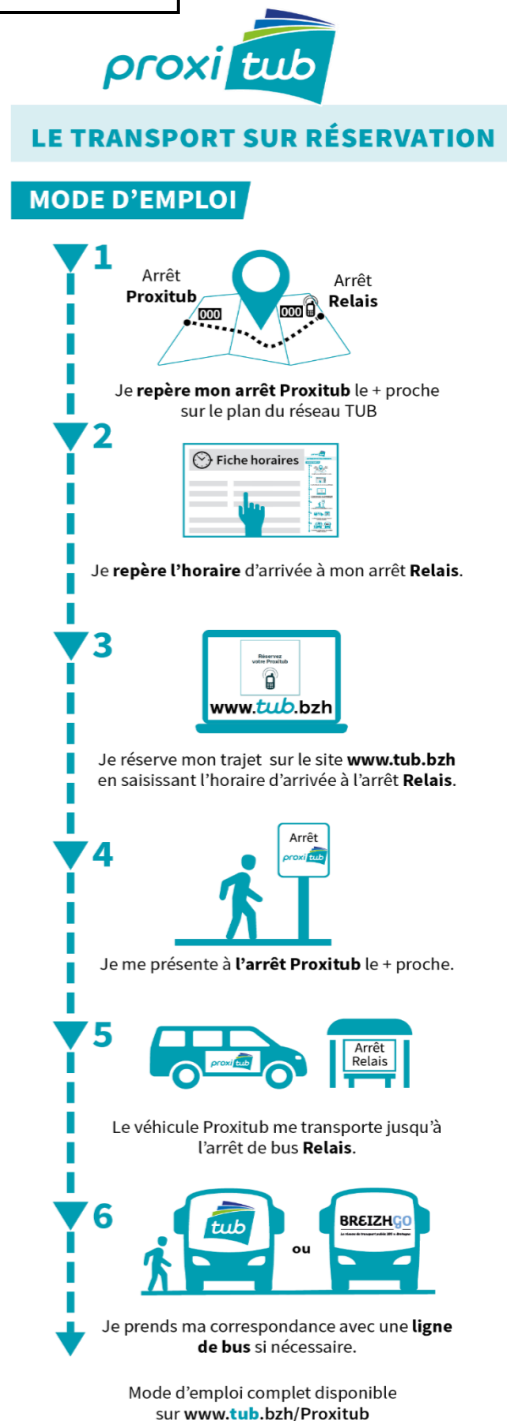

> DIRECTION PLOURHAN > ST-QUAY PORTRIEUX > CENTRE-VILLE

PROXITUB	ARRÊTS PROXITUB* (voir liste ci-dessus)	Départ	Horaire de départ communiqué à la réservation (au plus tôt 20 minutes avant l'heure d'arrivée à l'arrêt relais)									
	ARRÊTS RELAIS		LMCJV	LMCJV SCO	LMCJV	LMCJV SCO						
	COLLÈGE CAMILLE CLAUDEL	Arrivée	×	×	×	✓	×	×	×	×	×	×
	ST QUAY PORTRIEUX CASINO	Arrivée	✓	✓	✓	✓	✓	✓	✓	✓	✓	✓
	HEURE D'ARRIVÉE À L'ARRÊT RELAIS		6:38	6:56	7:32	8:55	10:17	12:35	13:42	15:33	17:05	18:30
BUS	CORRESPONDANCE AVEC LIGNE DE BUS		1	1	1		1	1	1	1	1	1
	ST QUAY PORTRIEUX CASINO		6:43	7:01	7:37	--	10:24	12:42	13:47	15:38	17:07	18:39
	BINIC LES PRÉS CALANS		6:59	7:15	7:49	--	10:40	12:54	14:04	15:54	17:20	18:55
	BINIC ESTRAN		7:02	7:17	7:52	--	10:43	12:57	14:07	15:57	17:24	18:58
	PLÉRIN LA PRUNELLE		7:13	--	8:03	--	10:56	13:11	14:22	16:08	17:37	19:14
	SAINT-BRIEUC GARE CENTRE		7:25	--	8:15	--	11:11	13:25	14:36	16:27	17:51	19:25
	LYCÉE EUGÈNE FREYSSINET		--	7:38	--	--	--	--	--	--	--	--

✓ Réservation possible à cet arrêt relais

× Pas de réservation possible à cet arrêt relais pour cette tranche horaire

LMCJVS L-Lundi / M-Mardi / C-Mercredi / J-Jeudi / V-Vendredi / S-Samedi

SCO Circule uniquement en période scolaire

VAC Circule uniquement en vacances scolaires

>> Le service Proxitub est mis en place à des horaires où aucun transport collectif est assuré (bus, car).

Réservez votre trajet Proxitub sur : www.tub.bzh
Cliquez sur l'icône sur la page d'accueil du site.