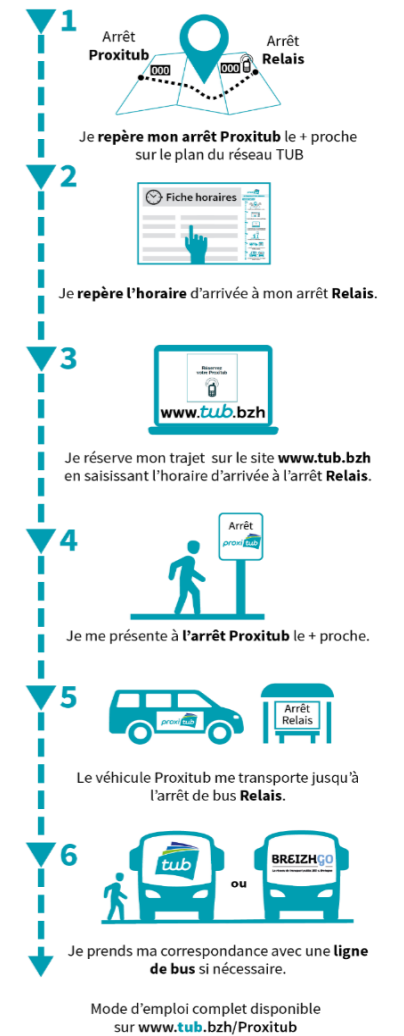

ARRÊTS RELAIS SCOLAIRES SUR CE SECTEUR

CENTRE JEAN XXIII  
 LE VOLOZEN

> DIRECTION QUINTIN > CENTRE-VILLE ST BRIEUC

ARRÊTS PROXITUB\* (voir liste ci-dessus) **Départ** Horaire de départ communiqué à la réservation (au plus tôt 20 minutes avant l'heure d'arrivée à l'arrêt relais)

**ARRÊTS RELAIS EN CORRESPONDANCE :**

PROXITUB	ARRÊT RELAIS	HEURE DE DÉPART À L'ARRÊT RELAIS											
		9:20	11:45	13:19	14:45	14:49	15:45	16:00	16:45	17:23	17:51	18:30	19:24
	LE VOLOZEN	Départ	×	×	×	×	×	✓	×	×	×	×	×
	CENTRE JEAN XXIII	Départ	×	×	×	×	×	✓	×	×	×	×	×
	ST BRANDAN ÉGLISE	Départ	✓	✓	✓	✓	✓	✓	✓	✓	✓	✓	✓
	QUINTIN GENDARMERIE	Départ	✓	✓	✓	✓	✓	×	✓	✓	✓	✓	✓
	QUINTIN LA VALLÉE	Départ	✓	✓	✓	✓	✓	×	✓	✓	✓	✓	✓
	CORDERIE QUINTIN	Départ	✓	✓	✓	✓	✓	✓	✓	✓	✓	✓	✓
	LANFAINS MAIRIE	Départ	✓	✓	✓	✓	✓	✓	✓	✓	✓	✓	✓
	LE FOEIL MAIRIE	Départ	✓	✓	✓	✓	✓	✓	✓	✓	✓	✓	✓
	LE LESLAY MAIRIE	Départ	✓	✓	✓	✓	✓	✓	✓	✓	✓	✓	✓
	ST GILDAS MAIRIE	Départ	✓	✓	✓	✓	✓	✓	✓	✓	✓	✓	✓
	VIEUX BOURG MAIRIE	Départ	✓	✓	✓	✓	✓	✓	✓	✓	✓	✓	✓
	ST BIHY MAIRIE	Départ	✓	✓	✓	✓	✓	✓	✓	✓	✓	✓	✓
	LA HARMOYE MAIRIE	Départ	✓	✓	✓	✓	✓	✓	✓	✓	✓	✓	✓
	LE BODÉO MAIRIE	Départ	✓	✓	✓	✓	✓	✓	✓	✓	✓	✓	✓

**ARRÊTS PROXITUB\* (voir liste ci-dessus)**

**Arrivée** Horaire d'arrivée communiqué à la réservation

- ✓ Réservation possible à cet arrêt relais
- ×

LMCJVS L-Lundi / M-Mardi / C-Mercredi / J-Jeudi / V-Vendredi / S-Samedi  
 SCO Circule uniquement en période scolaire  
 VAC Circule uniquement en vacances scolaires

**>> Le service Proxitub est mis en place à des horaires où aucun transport collectif est assuré (bus, car).**

**LE TRANSPORT SUR RÉSERVATION**

**MODE D'EMPLOI**

Réservez votre trajet Proxitub sur : [www.tub.bzh](http://www.tub.bzh)  
 Cliquez sur l'icône sur la page d'accueil du site.