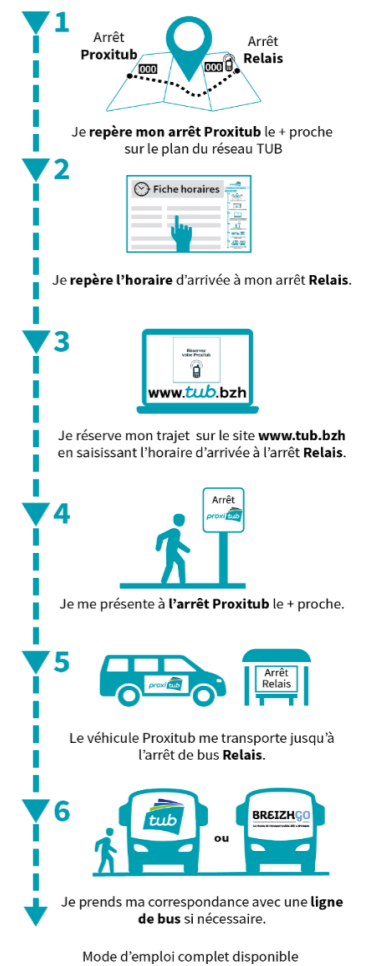

ARRÊTS RELAIS EN CORRESPONDANCE :

PROXITUB	ARRÊTS RELAIS EN CORRESPONDANCE :	HEURE DE DÉPART À L'ARRÊT RELAIS													
		Départ													
	LE VOLOZEN	Départ	×	×	×	×	×	15:50	×	×	×	×	×	×	
	CENTRE JEAN XXIII	Départ	×	×	×	×	×	15:50	×	×	×	×	×	×	
	ST BRANDAN ÉGLISE	Départ	×	11:45	13:17	14:45	14:45	×	16:00	×	×	17:55	18:25	19:17	
	QUINTIN GENDARMERIE	Départ	9:15	11:45	×	14:45	14:45	×	16:00	16:50	17:21	17:51	18:29	19:22	
	QUINTIN LA VALLÉE	Départ	9:16	11:45	13:20	14:45	14:45	×	16:00	16:45	17:23	17:51	18:35	19:24	
	LANFAINS MAIRIE	Départ	✓	✓	✓	✓	✓	×	✓	✓	✓	✓	✓	✓	
	LE FOEIL MAIRIE	Départ	✓	✓	✓	✓	✓	×	✓	✓	✓	✓	✓	✓	
	LE LESLAY MAIRIE	Départ	✓	✓	✓	✓	✓	×	✓	✓	✓	✓	✓	✓	
	ST GILDAS MAIRIE	Départ	✓	✓	✓	✓	✓	×	✓	✓	✓	✓	✓	✓	
	VIEUX BOURG MAIRIE	Départ	✓	✓	✓	✓	✓	×	✓	✓	✓	✓	✓	✓	
	ST BIHY MAIRIE	Départ	✓	✓	✓	✓	✓	×	✓	✓	✓	✓	✓	✓	
	LA HARMOYE MAIRIE	Départ	✓	✓	✓	✓	✓	×	✓	✓	✓	✓	✓	✓	
	LE BODÉO MAIRIE	Départ	✓	✓	✓	✓	✓	×	✓	✓	✓	✓	✓	✓	

ARRÊTS PROXITUB* (voir liste ci-dessus)	Arrivée	Horaires d'arrivée communiqués à la réservation

✓ Réservation possible à cet arrêt relais
× Pas de réservation possible à cet arrêt relais pour cette tranche horaire

LMCJVS L-Lundi / M-Mardi / C-Mercredi / J-Jeudi / V-Vendredi / S-Samedi
SCO Circule uniquement en période scolaire
VAC Circule uniquement en vacances scolaires

>> Le service Proxitub est mis en place à des horaires où aucun transport collectif est assuré (bus, car).

LE TRANSPORT SUR RÉSERVATION

MODE D'EMPLOI

Réservez votre trajet Proxitub sur : www.tub.bzh
Cliquez sur l'icône sur la page d'accueil du site.

Bien plus que le bus !