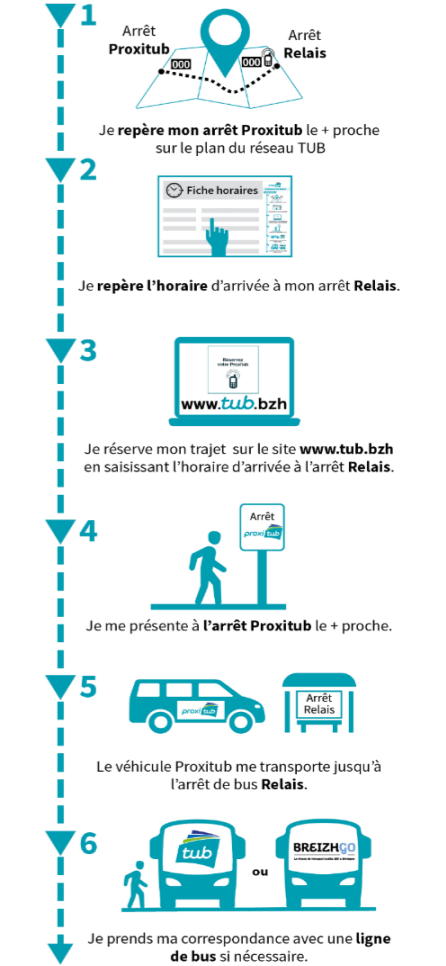

\*\* Horaire sur réservation pendant les vacances au 0810-22-22-22

- ✓ Réservation possible à cet arrêt relais
- ✗ Pas de réservation possible à cet arrêt relais pour cette tranche horaire
- ✓\* Uniquement l'arrêt Ville Gorot

LMCJVS L-Lundi / M-Mardi / C-Mercredi / J-Jeudi / V-Vendredi / S-Samedi  
 SCO Circule uniquement en période scolaire  
 VAC Circule uniquement en vacances scolaires

>> Le service Proxitub est mis en place à des horaires où aucun transport collectif est assuré (bus, car).

LE TRANSPORT SUR RÉSERVATION

MODE D'EMPLOI

Mode d'emploi complet disponible sur www.tub.bzh/Proxitub

Réservez votre trajet Proxitub sur : [www.tub.bzh](http://www.tub.bzh)  
 Cliquez sur l'icône sur la page d'accueil du site.