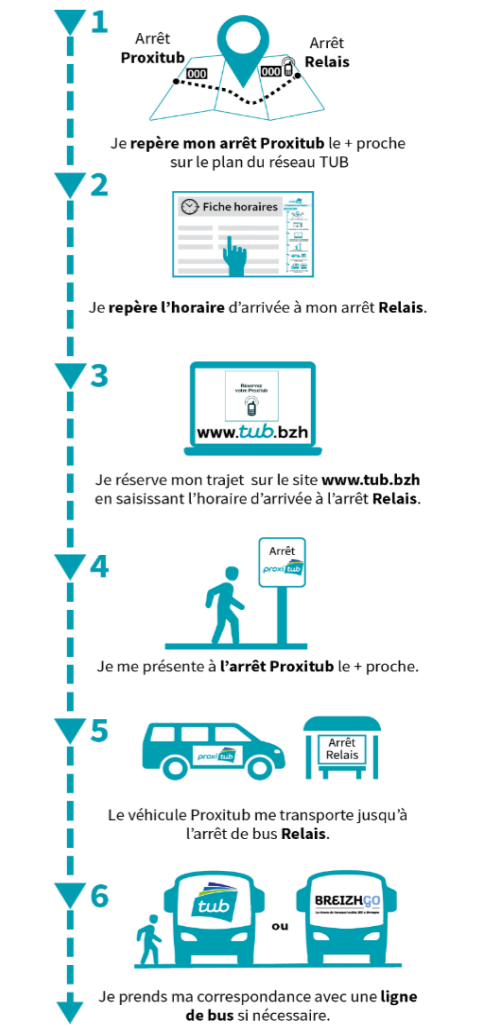

** Horaire sur réservation pendant les vacances au 0810-22-22-22

✓ Réservation possible à cet arrêt relais
 ✗ Pas de réservation possible à cet arrêt relais pour cette tranche horaire

LMCJVS L-Lundi / M-Mardi / C-Mercredi / J-Jeudi / V-Vendredi / S-Samedi
 SCO Circule uniquement en période scolaire
 VAC Circule uniquement en vacances scolaires

>> Le service Proxitub est mis en place à des horaires où aucun transport collectif est assuré (bus, car).

Réservez votre trajet Proxitub sur : www.tub.bzh
 Cliquez sur l'icône sur la page d'accueil du site.

Bien plus que le bus !

LE TRANSPORT SUR RÉSERVATION

MODE D'EMPLOI

Mode d'emploi complet disponible sur www.tub.bzh/Proxitub

ARRÊTS PROXITUB SUR CE SECTEUR

LA HARMOYE : CARTRAVERS - LA HARMOYE MAIRIE - LE PRIAIS - LE TOUHARY
LANFAINS : GRANDE NOÉ - LANFAINS MAIRIE - LE PAS - PORPAIR - ROSIEUX - VILLE AUDREN - VILLE AURAY
LE BODEO : LE BODEO MAIRIE
LE FOEIL : BÉCHEPÉE - BROUSSE JOLY - LE FOEIL MAIRIE - L'ESPÉRANCE - LES VENTOUES - MAUGUÉRAND - VILLE GOROT
LE LESLAY : KERBOHO - KERFOULEU - LE LESLAY MAIRIE
LE VIEUX BOURG : KERBRUN - KERICOUET - KERNAULT - LE CÔTIER LE TROUJAGU - TOUL EN DRESSEN - VIEUX-BOURG MAIRIE - VILLE AU TRAITRE
QUINTIN : CROIX JARROTS - GARE SNCF QUINTIN - QUINTIN CHÂTEAU D'EAU - QUINTIN CORDERIE - QUINTIN GENDARMERIE - QUINTIN LA VALLÉE
SAINT BIHY : LA BÉDINE - MOULIN DU BOIS - ST-BIHY MAIRIE
ST-BRANDAN : CARBOUREUX - CARESTIEMBLE - LANVIA CHAPELLE - LE CHAMP DU MOULIN - LE COUDRAY - LE FOYER - ST-BRANDAN EGLISE - ST-EUTROPE CHAPELLE
SAINT GILDAS : COLTUDO - LE LETY - ST-GILDAS MAIRIE