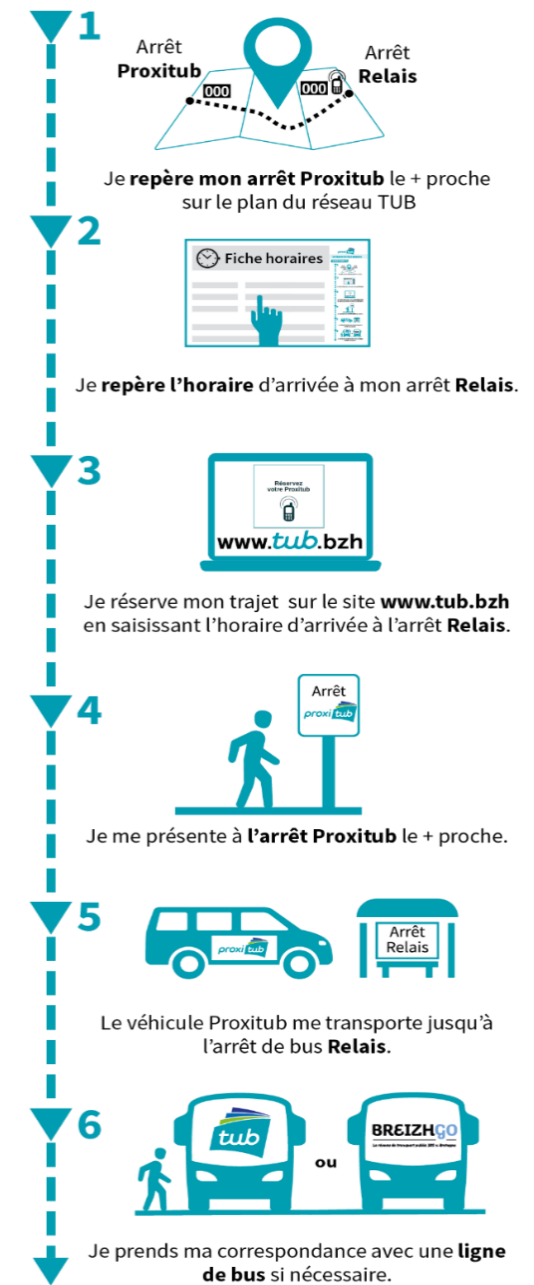

> DIRECTION CENTRE VILLE > CESSON RÉPUBLIQUE > LE VALAIS

BUS	HORAIRE LIGNE DE BUS	E	E	E	E	E	E	E	E	E	E	E	E	E	E	
		S SCO + VAC	S SCO + VAC	S SCO + VAC	LMCJV SCO	LMCJV SCO	S SCO + VAC	S SCO + VAC	S SCO + VAC	LMCJV SCO	S SCO + VAC	LMCJV SCO	S SCO + VAC	S SCO + VAC	LMCJV SCO	LMCJV SCO
	CENTRE LES CHAMPS	06:54	07:31	08:01	09:27	11:02	12:01	12:31	13:01	14:27	16:02	16:33	17:02	17:32	18:28	19:27
	CESSON RÉPUBLIQUE	07:09	07:46	08:16	09:44	11:19	12:16	12:46	13:16	14:44	16:17	16:52	17:17	17:47	18:46	19:44
PROXITUB	ARRÊTS PROXITUB															
	CESSON RÉPUBLIQUE	7:14	7:51	8:21	9:49	11:24	12:21	12:51	13:21	14:49	16:22	16:57	17:22	17:52	18:51	19:49
	LA TOUR	7:16	7:53	8:23	9:51	11:26	12:23	12:53	13:23	14:51	16:24	16:59	17:24	17:54	18:53	19:51
	DUQUESNE	7:17	7:54	8:24	9:52	11:27	12:24	12:54	13:24	14:52	16:25	17:00	17:25	17:55	18:54	19:52
	LE VALAIS	7:18	7:55	8:25	9:53	11:28	12:25	12:55	13:25	14:53	16:26	17:01	17:26	17:56	18:55	19:53
	LA PÉROUSE	7:19	7:56	8:26	9:54	11:29	12:26	12:56	13:26	14:54	16:27	17:02	17:27	17:57	18:56	19:54
	CESSON RÉPUBLIQUE	7:22	7:59	8:29	9:57	11:32	12:29	12:59	13:29	14:57	16:30	17:05	17:30	18:00	18:59	19:57

LMCJVS L-Lundi / M-Mardi / C-Mercredi / J-Jeudi / V-Vendredi / S-Samedi
 SCO Circule uniquement en période scolaire
 VAC Circule uniquement en vacances scolaires

>> Le service Proxitub est mis en place à des horaires où aucun transport collectif est assuré (bus, car).

LE TRANSPORT SUR RÉSERVATION

MODE D'EMPLOI

Mode d'emploi complet disponible sur www.tub.bzh/Proxitub

Réservez votre trajet Proxitub sur : www.tub.bzh
 Cliquez sur l'icône sur la page d'accueil du site.

Bien plus que le bus !