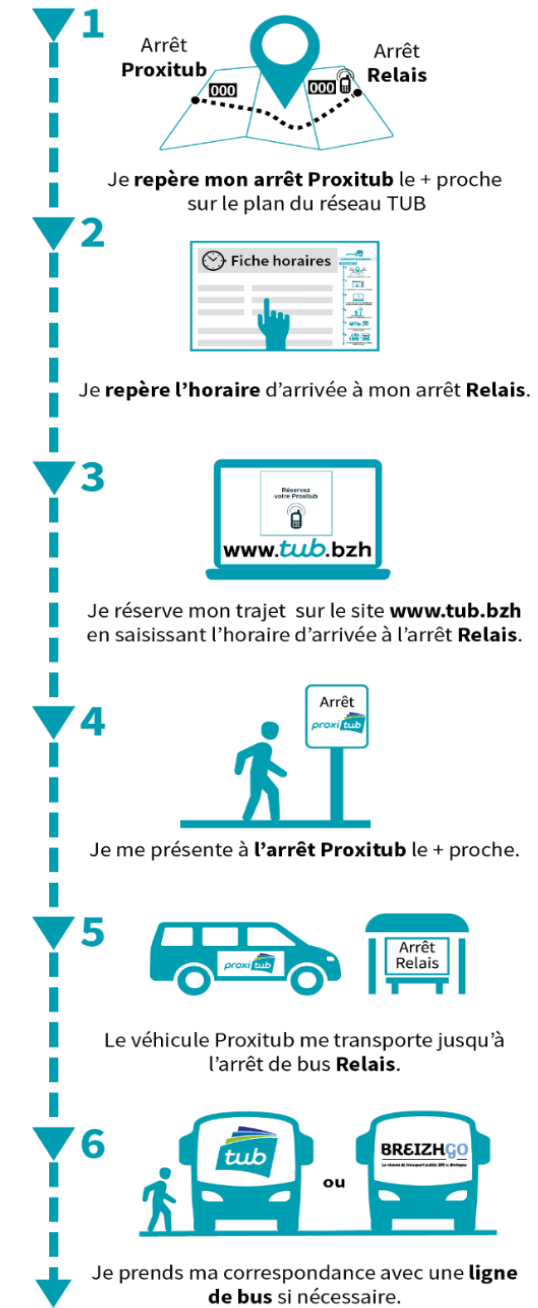

> DIRECTION CENTRE VILLE > CESSON RÉPUBLIQUE > LE VALAIS

BUS	HORAIRE LIGNE DE BUS	E	E	E	E	E	E	E	E	E	E	E	E	E	E	
		S SCO + VAC	S SCO + VAC	S SCO + VAC	LMCJV SCO	LMCJV SCO	S SCO + VAC	S SCO + VAC	S SCO + VAC	LMCJV SCO	S SCO + VAC	LMCJV SCO	S SCO + VAC	S SCO + VAC	LMCJV SCO	LMCJV SCO
	CENTRE LES CHAMPS	06:54	07:31	08:01	09:27	11:02	12:01	12:31	13:01	14:27	16:02	16:33	17:02	17:32	18:28	19:27
	CESSON RÉPUBLIQUE	07:09	07:46	08:16	09:44	11:19	12:16	12:46	13:16	14:44	16:17	16:52	17:17	17:47	18:46	19:44
PROXITUB	ARRÊTS PROXITUB															
	CESSON RÉPUBLIQUE	7:14	7:51	8:21	9:49	11:24	12:21	12:51	13:21	14:49	16:22	16:57	17:22	17:52	18:51	19:49
	LA TOUR	7:16	7:53	8:23	9:51	11:26	12:23	12:53	13:23	14:51	16:24	16:59	17:24	17:54	18:53	19:51
	DUQUESNE	7:17	7:54	8:24	9:52	11:27	12:24	12:54	13:24	14:52	16:25	17:00	17:25	17:55	18:54	19:52
	LE VALAIS	7:18	7:55	8:25	9:53	11:28	12:25	12:55	13:25	14:53	16:26	17:01	17:26	17:56	18:55	19:53
	LA PÉROUSE	7:19	7:56	8:26	9:54	11:29	12:26	12:56	13:26	14:54	16:27	17:02	17:27	17:57	18:56	19:54
	CESSON RÉPUBLIQUE	7:22	7:59	8:29	9:57	11:32	12:29	12:59	13:29	14:57	16:30	17:05	17:30	18:00	18:59	19:57

LMCJVS L-Lundi / M-Mardi / C-Mercredi / J-Jeudi / V-Vendredi / S-Samedi
 SCO Circule uniquement en période scolaire
 VAC Circule uniquement en vacances scolaires

>> Le service Proxitub est mis en place à des horaires où aucun transport collectif est assuré (bus, car).

LE TRANSPORT SUR RÉSERVATION

MODE D'EMPLOI

Mode d'emploi complet disponible sur www.tub.bzh/Proxitub

Réservez votre trajet Proxitub sur : www.tub.bzh
 Cliquez sur l'icône sur la page d'accueil du site.

Bien plus que le bus !