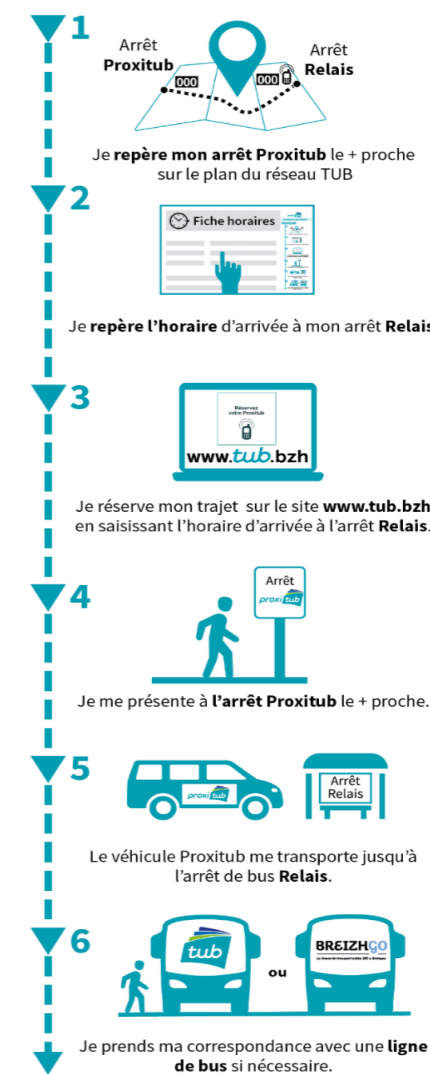

> DIRECTION CENTRE-VILLE > BERRIEN

BUS	HORAIRES LIGNE DE BUS		E	E	E	E	E	E	E	E	E	E
	LMCJV SCO	S SCO +VAC	LMCJV SCO	LMCJV SCO	LMCJV SCO	S SCO +VAC	S SCO +VAC	LMCJV SCO	S SCO +VAC	S SCO +VAC	LMCJV SCO	S SCO +VAC
CENTRE LES CHAMPS		9:27	10:36	11:27	12:27	12:57	13:06	14:39	16:26	16:39	18:10	17:56
LES VILLAGES ESPACE COMMERCIAL		9:48	10:57	11:48	12:48	13:18	13:27	15:01	16:51	17:01	18:32	18:21

PROXITUB	ARRÊTS PROXITUB	Arrivée	LMCJV SCO	S SCO +VAC	LMCJV SCO	S SCO +VAC	LMCJV SCO	S SCO +VAC	LMCJV SCO	S SCO +VAC	LMCJV SCO	S SCO +VAC	
	LES VILLAGES ESPACE CIAL	Arrivée	✓	✓	✓	✓	✓	✓	✓	✓	✓	✓	✓
		HEURE DE DÉPART À L'ARRÊT RELAIS	9:53	11:02	11:53	13:01	13:23	13:30	15:35	16:56	17:06	18:37	18:37

LMCJVS L-Lundi / M-Mardi / C-Mercredi / J-Jeudi / V-Vendredi / S-Samedi
SCO Circule uniquement en période scolaire
VAC Circule uniquement en vacances scolaires

>> Le service Proxitub est mis en place à des horaires où aucun transport collectif est assuré (bus, car).

LE TRANSPORT SUR RÉSERVATION

MODE D'EMPLOI

Mode d'emploi complet disponible sur www.tub.bzh/Proxitub

Réservez votre trajet Proxitub sur : www.tub.bzh
Cliquez sur l'icône sur la page d'accueil du site.

Bien plus que le bus !